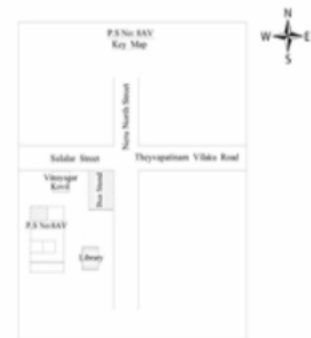

Cad View

Key MAP View