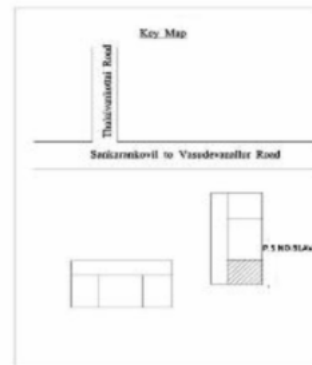

Google Map View

Polling Station Building Front View

Polling Station Front View

Cad View

Key MAP View

1 பெயர் : சிவ கீர்த்திகா தாயின் பெயர் : ராஜதுரைச்சி வீட்டு எண் : 1/2 வயது : 23 பாலினம் : பெண்	NPS1989730 Photo is available	2 பெயர் : மு ஆனந்தி கணவர் பெயர் : முருகன் வீட்டு எண் : 1/2ஏ வயது : 51 பாலினம் : பெண்	MPY1762012 Photo is available	3 பெயர் : உமா லட்சுமி கணவர் பெயர் : சங்கர் வீட்டு எண் : 1/2ஏ வயது : 26 பாலினம் : பெண்	NPS2152064 Photo is available
4 பெயர் : மணிகண்டன் தந்தை பெயர் : கணபதிச்சாமி வீட்டு எண் : 1-3 வயது : 30 பாலினம் : ஆண்	NPS0714782 Photo is available	5 பெயர் : முத்துலட்சுமி தந்தை பெயர் : மாரிசாமி மாரிசாமி வீட்டு எண் : 1/5e வயது : 26 பாலினம் : பெண்	NPS1916352 Photo is available	6 பெயர் : வெள்ளத்துரைச்சி கணவர் பெயர் : சுப்பையாபாண்டியன் வீட்டு எண் : 1-8 வயது : 44 பாலினம் : பெண்	MPY1760529 Photo is available
7 பெயர் : சுப்பையா தந்தை பெயர் : ஆறுமுகசாமி வீட்டு எண் : 1/8 வயது : 43 பாலினம் : ஆண்	NPS0037275 Photo is available	8 பெயர் : வைரமுத்து தந்தை பெயர் : சுப்பையாபாண்டியன் வீட்டு எண் : 1/8 வயது : 21 பாலினம் : ஆண்	NPS2199024 Photo is available	9 பெயர் : முனீஸ்வரி கணவர் பெயர் : கணபதிச்சாமி வீட்டு எண் : 1-11 வயது : 28 பாலினம் : பெண்	NPS2175248 Photo is available
10 பெயர் : அருணாசலத்தாய் கணவர் பெயர் : வேலாயுதம் வீட்டு எண் : 1-12b வயது : 69 பாலினம் : பெண்	NPS0615021 Photo is available	11 பெயர் : பூலிகாத்தப்ப சாமி இதரர் பெயர் : ராமலிங்கசாமி வீட்டு எண் : 1/18 வயது : 32 பாலினம் : ஆண்	NPS1989763 Photo is available	12 பெயர் : இராமர் தந்தை பெயர் : கருப்பசாமி வீட்டு எண் : 1/20 ஏ வயது : 32 பாலினம் : ஆண்	NPS2208395 Photo is available
13 பெயர் : முப்புடாதி கணவர் பெயர் : இராமர் வீட்டு எண் : 1/20 ஏ வயது : 26 பாலினம் : பெண்	NPS2208403 Photo is available	14 பெயர் : வெள்ளத்துரை தந்தை பெயர் : முத்துப்பாண்டியன் வீட்டு எண் : 1-25A வயது : 33 பாலினம் : ஆண்	NPS0679472 Photo is available	15 பெயர் : முருகேஸ்வரி தந்தை பெயர் : பாண்டித்துரை வீட்டு எண் : 1-42 வயது : 28 பாலினம் : பெண்	NPS0949271 Photo is available
16 பெயர் : திவ்ய கஸ்தூரி தந்தை பெயர் : முருகன் வீட்டு எண் : 1/43 வயது : 23 பாலினம் : பெண்	NPS2068211 Photo is available	17 பெயர் : தனலட்சுமி கணவர் பெயர் : வெள்ளப்பாண்டி வீட்டு எண் : 1-43a வயது : 52 பாலினம் : பெண்	NPS1396712 Photo is available	18 பெயர் : சமதி கணவர் பெயர் : கனகராஜ் வீட்டு எண் : 1/43ஏ வயது : 31 பாலினம் : பெண்	NPS2068229 Photo is available
19 பெயர் : கனியம்மாள் கணவர் பெயர் : நாகராஜ் வீட்டு எண் : 1-44 வயது : 45 பாலினம் : பெண்	NPS0849174 Photo is available	20 பெயர் : கௌதம் தந்தை பெயர் : வெள்ளத்துரை வீட்டு எண் : 1/47ஏ வயது : 24 பாலினம் : ஆண்	NPS2058816 Photo is available	21 பெயர் : வெள்ளத்துரைச்சி தாயின் பெயர் : காளித்தாய் வீட்டு எண் : 1/53 வயது : 24 பாலினம் : பெண்	NPS2099729 Photo is available
22 பெயர் : மகேஸ்வரி தந்தை பெயர் : ராசு வீட்டு எண் : 1-54 வயது : 31 பாலினம் : பெண்	NPS0714774 Photo is available	23 பெயர் : வெள்ளத்துரை தந்தை பெயர் : பூலித்துரை வீட்டு எண் : 1-59A வயது : 37 பாலினம் : ஆண்	MPY2403988 Photo is available	Q 24 பெயர் : மாரிலட்சுமி தந்தை பெயர் : போஸ் வீட்டு எண் : 1-63 வயது : 31 பாலினம் : பெண்	NPS0849190 Photo is available
25 பெயர் : சண்முகத்தாய் கணவர் பெயர் : அருணாசலப்பாண்டி வீட்டு எண் : 1/70 வயது : 49 பாலினம் : பெண்	NPS0476804 Photo is available	#2 26 பெயர் : சங்கர் அ தந்தை பெயர் : அருணாசலப்பாண்டி வீட்டு எண் : 1/70 வயது : 21 பாலினம் : ஆண்	NPS2184703 Photo is available	27 பெயர் : சுப்பிரமணியத்துரை தந்தை பெயர் : ராமையாதேவர் வீட்டு எண் : 1/78 வயது : 50 பாலினம் : ஆண்	MPY1760875 Photo is available
28 பெயர் : சிவராமன் தந்தை பெயர் : சுப்பிரமணியத்துரை வீட்டு எண் : 1/78 வயது : 20 பாலினம் : ஆண்	NPS2188258 Photo is available	29 பெயர் : ஞான சுந்தரி தந்தை பெயர் : உள்ளமுடையார் வீட்டு எண் : 1-88ஏ வயது : 27 பாலினம் : பெண்	NPS1128800 Photo is available	30 பெயர் : பொருள் செல்வி தந்தை பெயர் : உள்ளமுடையார் வீட்டு எண் : 1-88ஏ வயது : 25 பாலினம் : பெண்	NPS2099711 Photo is available