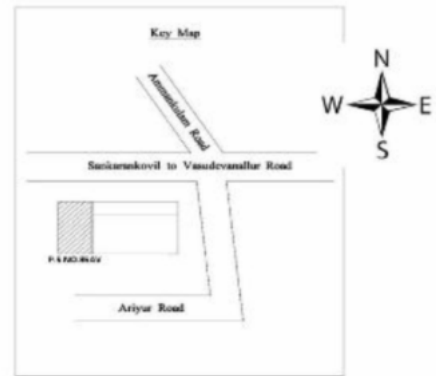

Cad View

Key MAP View