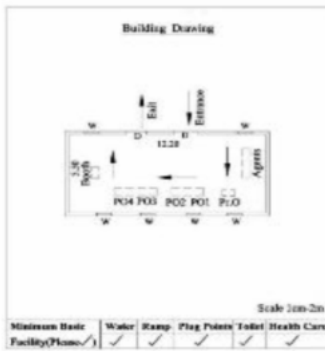

Cad View

Key MAP View