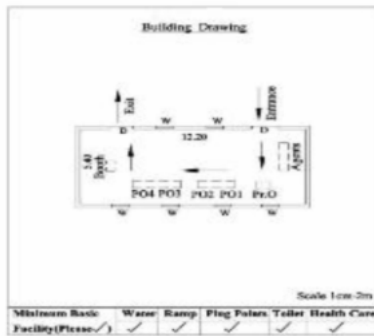

Cad View

Key MAP View