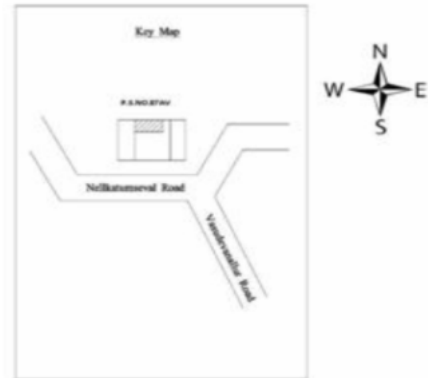

Cad View

Key MAP View