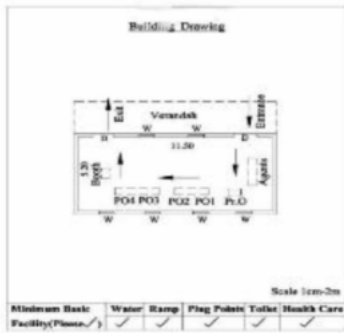

Google Map View

Polling Station Building Front View

Polling Station Front View

Cad View

Key MAP View

1 பெயர் : பூசைத்துரை தந்தை பெயர் : வேலுச்சாமிதேவர் வீட்டு எண் : 3/28ஏ வயது : 46 பாலினம் : ஆண் Photo is available	MPY2308237	2 பெயர் : கலைச்செல்வி தந்தை பெயர் : முத்துபாண்டி வீட்டு எண் : 10/ஏ வயது : 19 பாலினம் : பெண் Photo is available	NPS2301521	3 பெயர் : ராமாத்தாள் கணவர் பெயர் : கடற்கரைவேலு வீட்டு எண் : 21 வயது : 54 பாலினம் : பெண் Photo is available	NPS1425164
4 பெயர் : சண்முகத்தம்மாள் கணவர் பெயர் : சங்கரலிங்கம் வீட்டு எண் : 23 வயது : 74 பாலினம் : பெண் Photo is available	NPS1425172	5 பெயர் : காளியம்மாள் கணவர் பெயர் : கந்தசாமி வீட்டு எண் : 23 வயது : 67 பாலினம் : பெண் Photo is available	NPS1425180	6 பெயர் : திருமலை தந்தை பெயர் : பழனித்தேவர் வீட்டு எண் : 24 வயது : 54 பாலினம் : ஆண் Photo is available	NPS1425198
7 பெயர் : சொக்கையா தந்தை பெயர் : கோட்டியப்பன் வீட்டு எண் : 25 வயது : 73 பாலினம் : ஆண் Photo is available	MPY2132082	8 பெயர் : திருமலைஆச்சி கணவர் பெயர் : சொக்கையா வீட்டு எண் : 25 வயது : 65 பாலினம் : பெண் Photo is available	NPS1425206	9 பெயர் : கருத்தப்பாண்டியன் தந்தை பெயர் : பிச்சையா வீட்டு எண் : 25 வயது : 61 பாலினம் : ஆண் Photo is available	NPS1425214
10 பெயர் : குருவம்மாள் கணவர் பெயர் : கருத்தப்பாண்டியன் வீட்டு எண் : 25 வயது : 60 பாலினம் : பெண் Photo is available	NPS1425222	11 பெயர் : சங்கிலிப்பாண்டி தந்தை பெயர் : பாண்டி வீட்டு எண் : 27 வயது : 58 பாலினம் : ஆண் Photo is available	NPS1425263	12 பெயர் : மாரித்துரை தந்தை பெயர் : சுப்பையா வீட்டு எண் : 27 வயது : 52 பாலினம் : ஆண் Photo is available	NPS1425271
Q 13 பெயர் : தங்கவேல் தந்தை பெயர் : சுப்பையா வீட்டு எண் : 27 வயது : 52 பாலினம் : ஆண் DELETED	MPY1089218	Q 14 பெயர் : கந்தம்மாள் கணவர் பெயர் : மாரித்துரை வீட்டு எண் : 27 வயது : 49 பாலினம் : பெண் DELETED	MPY1777093	15 பெயர் : ராமலட்சுமி கணவர் பெயர் : தங்கவேல் வீட்டு எண் : 27 வயது : 45 பாலினம் : பெண் Photo is available	MPY1777077
16 பெயர் : வேல்சாமி தந்தை பெயர் : கிருஷ்ணன் வீட்டு எண் : 28 வயது : 71 பாலினம் : ஆண் Photo is available	NPS1425289	17 பெயர் : கற்பகம் கணவர் பெயர் : கணபதி வீட்டு எண் : 28 வயது : 56 பாலினம் : பெண் Photo is available	NPS1425297	18 பெயர் : முனியசாமி தந்தை பெயர் : வேல்சாமி வீட்டு எண் : 28 வயது : 42 பாலினம் : ஆண் Photo is available	MPY2308245
19 பெயர் : தங்கத்தாய் கணவர் பெயர் : முருகையா வீட்டு எண் : 29 வயது : 56 பாலினம் : பெண் Photo is available	NPS1425313	20 பெயர் : கடலாச்சி கணவர் பெயர் : சங்கிலிப்பாண்டி வீட்டு எண் : 29 வயது : 56 பாலினம் : பெண் Photo is available	NPS1425321	21 பெயர் : குருசாமி தந்தை பெயர் : பாண்டி வீட்டு எண் : 29 வயது : 52 பாலினம் : ஆண் Photo is available	NPS1425339
22 பெயர் : கணபதி தந்தை பெயர் : முனியாண்டி வீட்டு எண் : 31 வயது : 71 பாலினம் : ஆண் Photo is available	NPS1425362	23 பெயர் : செல்லம்மாள் கணவர் பெயர் : கணபதி வீட்டு எண் : 31 வயது : 66 பாலினம் : பெண் Photo is available	NPS1425370	24 பெயர் : மணிகண்டன் தந்தை பெயர் : கணபதி வீட்டு எண் : 31 வயது : 42 பாலினம் : ஆண் Photo is available	MPY2132447
25 பெயர் : லதா கணவர் பெயர் : பூசைத்துரை வீட்டு எண் : 31/1பி வயது : 45 பாலினம் : பெண் Photo is available	MPY1777101	26 பெயர் : சோமையா தந்தை பெயர் : சுந்தரையா வீட்டு எண் : 32 வயது : 62 பாலினம் : ஆண் Photo is available	NPS1425388	27 பெயர் : கணபதியம்மாள் கணவர் பெயர் : சோமையா வீட்டு எண் : 32 வயது : 58 பாலினம் : பெண் Photo is available	NPS1425396
28 பெயர் : வெள்ளையத்தாய் கணவர் பெயர் : திருமலைச்சாமி வீட்டு எண் : 33 வயது : 71 பாலினம் : பெண் Photo is available	NPS1425404	29 பெயர் : வடிவம்மாள் கணவர் பெயர் : வேல்சாமி வீட்டு எண் : 33 வயது : 68 பாலினம் : பெண் Photo is available	NPS1425412	30 பெயர் : பாஸ்கர் தந்தை பெயர் : வேல்சாமி வீட்டு எண் : 33 வயது : 55 பாலினம் : ஆண் Photo is available	NPS1425420