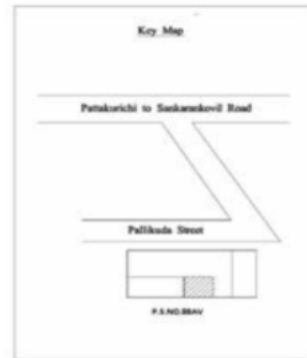

Key MAP View