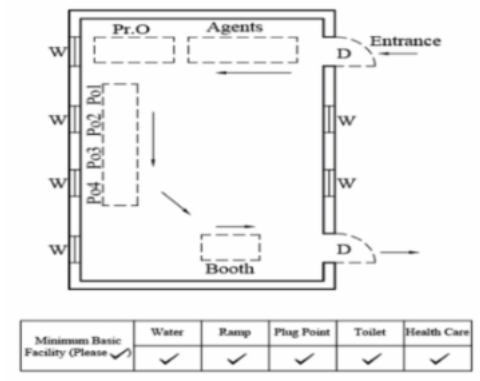

Google Map View

Polling Station Building Front View

Polling Station Front View

Cad View

Key MAP View

சட்டமன்றத் தொகுதியின் எண் மற்றும் பெயர் : 221-கடையநல்லூர்  
பிரிவு எண் மற்றும் பெயர் 1-செங்கோட்டை மேலூர்(வ.கி),புதூர்(ஊ),பூலாங்குடியிருப்பு,வார்டு எண் 2 தெரு 2 பூலாங்குடியிருப்பு பாகம் எண் : 11