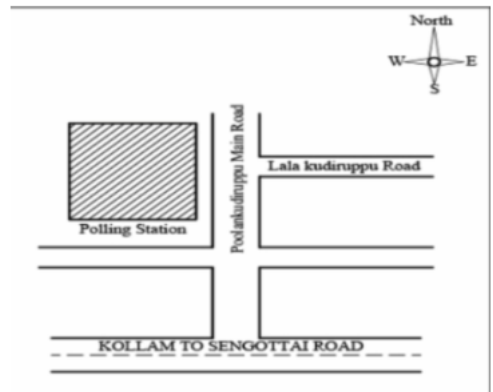

Google Map View

Polling Station Building Front View

Polling Station Front View

Cad View

Key MAP View

சட்டமன்றத் தொகுதியின் எண் மற்றும் பெயர் : 221-கடையநல்லூர்  
பிரிவு எண் மற்றும் பெயர் 1-செங்கோட்டை மேலூர்(வ.கி),புதூர்(ஊ),பூலாங்குடியிருப்பு,வார்டு எண் 2 தெரு 2 பூலாங்குடியிருப்பு பாகம் எண் : 11