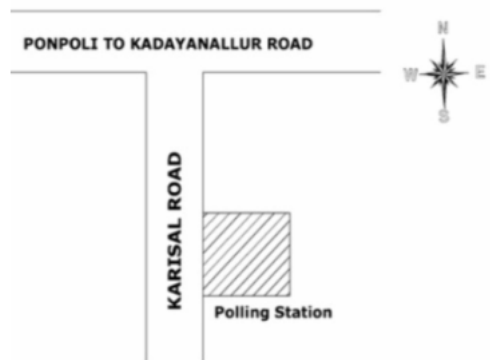

Key MAP View