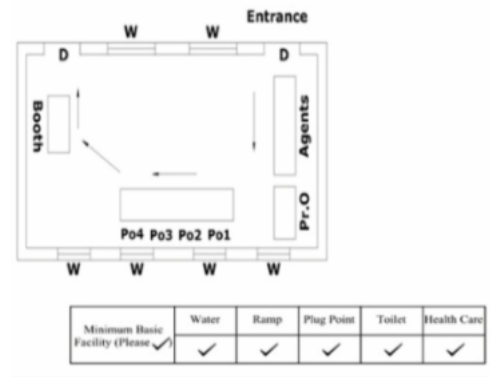

Key MAP View