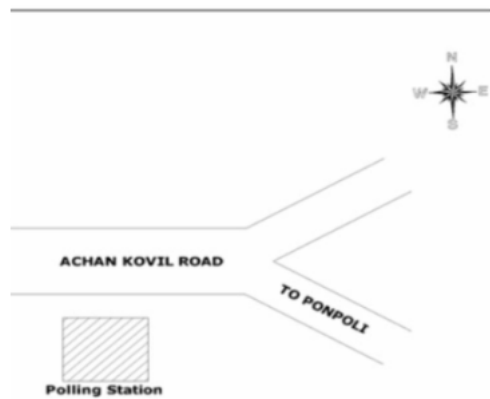

Key MAP View