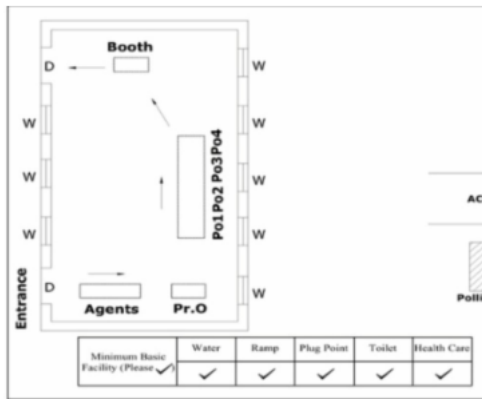

கையொப்பம்

Nazri Naksha

Google Map View

Polling Station Building Front View

Polling Station Front View

Cad View

Key MAP View

| | | | | | |
|---|------------|---|------------|--|------------|
| 1 பெயர் : சிவசக்தி தந்தை பெயர் : உத்தமன் வீட்டு எண் : 1 வயது : 43 பாலினம் : ஆண் Photo is available | SS1174838 | 2 பெயர் : ராமு தந்தை பெயர் : பேச்சிமுத்து வீட்டு எண் : 1 வயது : 42 பாலினம் : ஆண் Photo is available | SS10790113 | 3 பெயர் : மகேஸ்வரி கணவர் பெயர் : மனோகரன் வீட்டு எண் : 1 வயது : 36 பாலினம் : பெண் Photo is available | SS10621086 |
| 4 பெயர் : மாரியம்மாள் நா கணவர் பெயர் : நாராயணராஜ் வீட்டு எண் : 1-1-65/1 வயது : 53 பாலினம் : பெண் Photo is available | LYY2328110 | 5 பெயர் : முத்தையா தந்தை பெயர் : பிச்சையா வீட்டு எண் : 1-1-143 வயது : 54 பாலினம் : ஆண் Photo is available | SS10495291 | 6 பெயர் : சுப்புலெட்சுமி கணவர் பெயர் : ஈஸ்வரன் வீட்டு எண் : 1-1-180 வயது : 34 பாலினம் : பெண் Photo is available | SS11196492 |
| 7 பெயர் : முகம்மது சபீர் தந்தை பெயர் : ராமசாமி வீட்டு எண் : 1-1-254 வயது : 84 பாலினம் : ஆண் Photo is available | LYY1114818 | 8 பெயர் : சபிதாள்பேகம் கணவர் பெயர் : முகம்மது சபீர் வீட்டு எண் : 1-1-254 வயது : 70 பாலினம் : பெண் Photo is available | SS11749852 | 9 பெயர் : பிள்ள்ஸி தந்தை பெயர் : ராமராஜ் வீட்டு எண் : 1-2-24எ வயது : 39 பாலினம் : பெண் Photo is available | SS10360701 |
| 10 பெயர் : உசேன் க தந்தை பெயர் : கனியப்பாஇர் வீட்டு எண் : 1-10-62 வயது : 58 பாலினம் : ஆண் Photo is available | LYY1079714 | 11 பெயர் : ரகுமத் கணவர் பெயர் : உசேன் வீட்டு எண் : 1-10-62 வயது : 55 பாலினம் : பெண் Photo is available | SS11750678 | 12 பெயர் : சூர்யா தந்தை பெயர் : சுரேஷ் குமார் வீட்டு எண் : 1-10-147 வயது : 20 பாலினம் : பெண் Photo is available | SS12578193 |
| 13 பெயர் : நியாஸ் தந்தை பெயர் : பீர் முகம்மது வீட்டு எண் : 1-10-188 வயது : 50 பாலினம் : ஆண் Photo is available | SS10495465 | 14 பெயர் : துரைச்சி கணவர் பெயர் : கனியப்பா வீட்டு எண் : 1/13/8 வயது : 44 பாலினம் : பெண் Photo is available | SS10232686 | 15 பெயர் : கோட்டை ராஜ் தந்தை பெயர் : சுடலை வீட்டு எண் : 1-50 வயது : 29 பாலினம் : ஆண் Photo is available | SS1118074 |
| 16 பெயர் : திலகவதி தந்தை பெயர் : சுப்பிரமணியன் வீட்டு எண் : 1-59 வயது : 40 பாலினம் : பெண் Photo is available | LYY2516854 | 17 பெயர் : உமர் ஷெரிப் ஷா தந்தை பெயர் : ஷாஜஹான் வீட்டு எண் : 1-91 வயது : 45 பாலினம் : ஆண் Photo is available | LYY2026441 | 18 பெயர் : ஊக்கியாட்டான் தாயின் பெயர் : மல்லிகா வீட்டு எண் : 1-195 வயது : 33 பாலினம் : ஆண் Photo is available | SS10912253 |
| 19 பெயர் : செய்யது அலி பாத்திமா கணவர் பெயர் : முகைதீன் பாட்ஷா வீட்டு எண் : 1-299 வயது : 25 பாலினம் : பெண் Photo is available | SS11428069 | S 20 பெயர் : முத்துலெட்சுமி கணவர் பெயர் : நாகராஜன் வீட்டு எண் : 1/67/5 வயது : 43 பாலினம் : பெண் Photo is available | SS10911867 | 21 பெயர் : முகம்மது அனஸ் தாயின் பெயர் : நூர்நிஷா வீட்டு எண் : 3-234 வயது : 30 பாலினம் : ஆண் Photo is available | SS11174689 |
| 22 பெயர் : உஷா கணவர் பெயர் : சோமநாதன் வீட்டு எண் : 6 வயது : 50 பாலினம் : பெண் Photo is available | LYY2027332 | 23 பெயர் : சுஜித் சோ தந்தை பெயர் : சோமநாதன் நா வீட்டு எண் : 6 வயது : 32 பாலினம் : ஆண் Photo is available | SS10912394 | 24 பெயர் : கணபதி தந்தை பெயர் : திருமலையாண்டி வீட்டு எண் : 7 வயது : 57 பாலினம் : ஆண் Photo is available | LYY1079144 |
| 25 பெயர் : புதியாள் கணவர் பெயர் : கணபதி வீட்டு எண் : 7 வயது : 55 பாலினம் : பெண் Photo is available | SS11749860 | 26 பெயர் : சைலாஜா பீவி தந்தை பெயர் : சலீம் வீட்டு எண் : 7 வயது : 51 பாலினம் : பெண் Photo is available | SS10360784 | 27 பெயர் : கருப்பசாமி தந்தை பெயர் : கணபதி வீட்டு எண் : 7 வயது : 42 பாலினம் : ஆண் Photo is available | LYY2328425 |
| 28 பெயர் : பேச்சியம்மாள் தந்தை பெயர் : கணபதி வீட்டு எண் : 7 வயது : 33 பாலினம் : பெண் Photo is available | SS10961474 | 29 பெயர் : கருப்பன் தந்தை பெயர் : வீரன் வீட்டு எண் : 9 வயது : 46 பாலினம் : ஆண் Photo is available | LYY2028801 | 30 பெயர் : சைலகா கணவர் பெயர் : செய்யது உசேன் வீட்டு எண் : 9-1 வயது : 38 பாலினம் : பெண் Photo is available | SS10961516 |