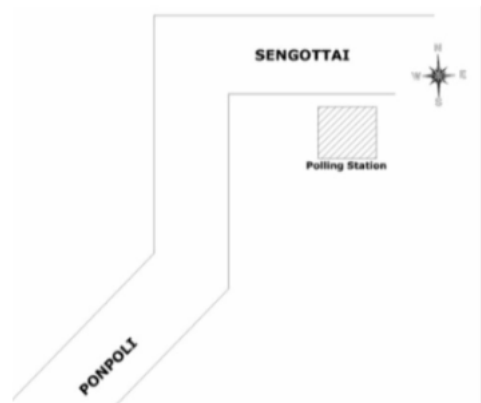

Nazri Naksha

Google Map View

Polling Station Building Front View

Polling Station Front View

Cad View

Key MAP View

1	SS1751387	பெயர் : பூலம்மாள் கணவர் பெயர் : முருகையா வீட்டு எண் : 1 வயது : 64 பாலினம் : பெண்	Photo is available	2	SS12564664	பெயர் : தனலெட்சுமி கணவர் பெயர் : அங்குசாமி வீட்டு எண் : 1-3259-பி வயது : 31 பாலினம் : பெண்	Photo is available	3	SS1751403	பெயர் : முத்தம்மாள் கணவர் பெயர் : பெருமாள் வீட்டு எண் : 2 வயது : 58 பாலினம் : பெண்	Photo is available
4	SS1751411	பெயர் : முருகன் தந்தை பெயர் : வீரபாண்டியபிள்ளை வீட்டு எண் : 2 வயது : 56 பாலினம் : ஆண்	Photo is available	5	SS12384535	பெயர் : முத்துலட்சுமி கணவர் பெயர் : முருகன் வீட்டு எண் : 2 வயது : 54 பாலினம் : பெண்	Photo is available	6	SS10832907	பெயர் : இசக்கி என்ற வீரபாண்டியன் தந்தை பெயர் : பெருமாள் வீட்டு எண் : 2 வயது : 31 பாலினம் : ஆண்	Photo is available
7	SS12267896	பெயர் : ஹரிகரன் தந்தை பெயர் : முருகன் வீட்டு எண் : 2 வயது : 24 பாலினம் : ஆண்	Photo is available	8	SS10059741	பெயர் : கருப்பாயி தந்தை பெயர் : நடகொண்டமுத்து வீட்டு எண் : 2-4 வயது : 60 பாலினம் : பெண்	Photo is available	9	SS1418532	பெயர் : சிதம்பரம் தந்தை பெயர் : பால சுப்பிரமணியன் தேசிகர் வீட்டு எண் : 2ஏ வயது : 69 பாலினம் : ஆண்	Photo is available
10	SS1418516	பெயர் : சங்கரி கணவர் பெயர் : சிதம்பரம் வீட்டு எண் : 2ஏ வயது : 62 பாலினம் : பெண்	Photo is available	11	SS12569671	பெயர் : சி ராஜலட்சுமி கணவர் பெயர் : கனக சுப்ரமணியன் வீட்டு எண் : 2-ஏ வயது : 38 பாலினம் : பெண்	Photo is available	12	SS1418524	பெயர் : பால கார்த்திகா தந்தை பெயர் : சிதம்பரம் வீட்டு எண் : 2ஏ வயது : 33 பாலினம் : பெண்	Photo is available
13	SS1751437	பெயர் : ஹரிஹர சுப்பிரமணியன் தந்தை பெயர் : கோடில்வரபட்டா வீட்டு எண் : 3 வயது : 72 பாலினம் : ஆண்	Photo is available	14	SS1751445	பெயர் : பூர்ணபுஷ்பகலை கணவர் பெயர் : ஹரிஹரசுப்பிரமணியன் வீட்டு எண் : 3 வயது : 68 பாலினம் : பெண்	Photo is available	15	SS10059766	பெயர் : சிவ மீனாட்சி தந்தை பெயர் : ஹரிஹர சுப்பிரமணியன் வீட்டு எண் : 3 வயது : 39 பாலினம் : பெண்	Photo is available
16	SS1418342	பெயர் : மாரிஸ்வரி தந்தை பெயர் : முத்துராஜ் வீட்டு எண் : 3/4பீ வயது : 25 பாலினம் : பெண்	Photo is available	17	SS10833145	பெயர் : நஸ்ரின் பாத்திமா கணவர் பெயர் : காஜா மைதீன் வீட்டு எண் : 3-13 வயது : 37 பாலினம் : பெண்	Photo is available	18	SS12384881	பெயர் : சீனிப்பிரியா தந்தை பெயர் : திருமலை முத்து வீட்டு எண் : 3/167 வயது : 23 பாலினம் : பெண்	Photo is available
19	SS10833053	பெயர் : தினேஷ் குமரன் தந்தை பெயர் : அய்யாத்துரை வீட்டு எண் : 4 வயது : 32 பாலினம் : ஆண்	Photo is available	20	SS12472173	பெயர் : காளிராஜ் தந்தை பெயர் : கந்தசாமி வீட்டு எண் : 4-1/4 வயது : 23 பாலினம் : ஆண்	Photo is available	21	SS12384550	பெயர் : வேலம்மாள் கணவர் பெயர் : மாரிசாமி வீட்டு எண் : 4-2 வயது : 54 பாலினம் : பெண்	Photo is available
22	SS12384220	பெயர் : சண்முக சுந்தர் தந்தை பெயர் : மாட்சாமி வீட்டு எண் : 4/2ஏ வயது : 23 பாலினம் : ஆண்	Photo is available	23	SS12359339	பெயர் : சு சிவராமன் தந்தை பெயர் : சுப்ரமணியன் வீட்டு எண் : 4/4 வயது : 66 பாலினம் : ஆண்	Photo is available	24	SS11391291	பெயர் : அபிநயாரெங்கா தந்தை பெயர் : ஜெய்சங்கர் வீட்டு எண் : 4-12 வயது : 27 பாலினம் : பெண்	Photo is available
25	SS1446194	பெயர் : ஜெஸிமா பாணு கணவர் பெயர் : அன்சாரி வீட்டு எண் : 4-14 வயது : 36 பாலினம் : பெண்	Photo is available	26	SS12468890	பெயர் : தட்சினாமூர்த்தி தந்தை பெயர் : லட்சுமணன் வீட்டு எண் : 4-17 வயது : 29 பாலினம் : ஆண்	Photo is available	27	SS11435932	பெயர் : புவனேஸ்வரி தந்தை பெயர் : சக்திவேல் வீட்டு எண் : 4-27 வயது : 25 பாலினம் : பெண்	Photo is available
28	SS12298156	பெயர் : சுமதி கணவர் பெயர் : ராஜரவிவர்மா வீட்டு எண் : 4/30 வயது : 26 பாலினம் : பெண்	Photo is available	29	SS12344703	பெயர் : பாலாஜி தந்தை பெயர் : முருகன் வீட்டு எண் : 4/32 வயது : 26 பாலினம் : ஆண்	Photo is available	30	SS12358950	பெயர் : மாரியம்மாள் கணவர் பெயர் : ஆறுமுகம் வீட்டு எண் : 4-36 வயது : 58 பாலினம் : பெண்	Photo is available