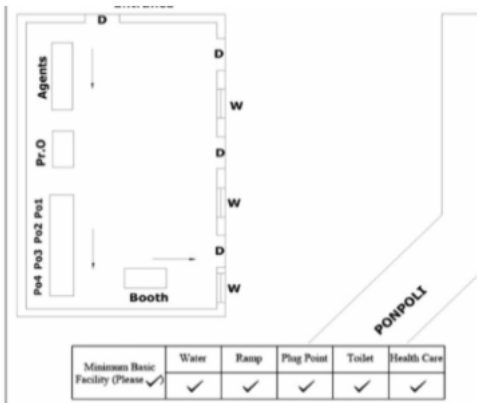

Nazri Naksha

Google Map View

Polling Station Building Front View

Polling Station Front View

Cad View

Key MAP View

1	SS1751387	பெயர் : பூலம்மாள் கணவர் பெயர் : முருகையா வீட்டு எண் : 1 வயது : 64 பாலினம் : பெண்	Photo is available	2	SS12564664	பெயர் : தனலெட்சுமி கணவர் பெயர் : அங்குசாமி வீட்டு எண் : 1-3259-பி வயது : 31 பாலினம் : பெண்	Photo is available	3	SS1751403	பெயர் : முத்தம்மாள் கணவர் பெயர் : பெருமாள் வீட்டு எண் : 2 வயது : 58 பாலினம் : பெண்	Photo is available
4	SS1751411	பெயர் : முருகன் தந்தை பெயர் : வீரபாண்டியபிள்ளை வீட்டு எண் : 2 வயது : 56 பாலினம் : ஆண்	Photo is available	5	SS12384535	பெயர் : முத்துலட்சுமி கணவர் பெயர் : முருகன் வீட்டு எண் : 2 வயது : 54 பாலினம் : பெண்	Photo is available	6	SS10832907	பெயர் : இசக்கி என்ற வீரபாண்டியன் தந்தை பெயர் : பெருமாள் வீட்டு எண் : 2 வயது : 31 பாலினம் : ஆண்	Photo is available
7	SS12267896	பெயர் : ஹரிகரன் தந்தை பெயர் : முருகன் வீட்டு எண் : 2 வயது : 24 பாலினம் : ஆண்	Photo is available	8	SS10059741	பெயர் : கருப்பாயி தந்தை பெயர் : நடகொண்டமுத்து வீட்டு எண் : 2-4 வயது : 60 பாலினம் : பெண்	Photo is available	9	SS1418532	பெயர் : சிதம்பரம் தந்தை பெயர் : பால சுப்பிரமணியன் தேசிகர் வீட்டு எண் : 2ஏ வயது : 69 பாலினம் : ஆண்	Photo is available
10	SS1418516	பெயர் : சங்கரி கணவர் பெயர் : சிதம்பரம் வீட்டு எண் : 2ஏ வயது : 62 பாலினம் : பெண்	Photo is available	11	SS12569671	பெயர் : சி ராஜலட்சுமி கணவர் பெயர் : கனக சுப்ரமணியன் வீட்டு எண் : 2-ஏ வயது : 38 பாலினம் : பெண்	Photo is available	12	SS1418524	பெயர் : பால கார்த்திகா தந்தை பெயர் : சிதம்பரம் வீட்டு எண் : 2ஏ வயது : 33 பாலினம் : பெண்	Photo is available
13	SS1751437	பெயர் : ஹரிஹர சுப்பிரமணியன் தந்தை பெயர் : கோடில்வரபட்டா வீட்டு எண் : 3 வயது : 72 பாலினம் : ஆண்	Photo is available	14	SS1751445	பெயர் : பூர்ணபுஷ்பகலை கணவர் பெயர் : ஹரிஹரசுப்பிரமணியன் வீட்டு எண் : 3 வயது : 68 பாலினம் : பெண்	Photo is available	15	SS10059766	பெயர் : சிவ மீனாட்சி தந்தை பெயர் : ஹரிஹர சுப்பிரமணியன் வீட்டு எண் : 3 வயது : 39 பாலினம் : பெண்	Photo is available
16	SS1418342	பெயர் : மாரிஸ்வரி தந்தை பெயர் : முத்துராஜ் வீட்டு எண் : 3/4பீ வயது : 25 பாலினம் : பெண்	Photo is available	17	SS10833145	பெயர் : நஸ்ரின் பாத்திமா கணவர் பெயர் : காஜா மைதீன் வீட்டு எண் : 3-13 வயது : 37 பாலினம் : பெண்	Photo is available	18	SS12384881	பெயர் : சீனிப்பிரியா தந்தை பெயர் : திருமலை முத்து வீட்டு எண் : 3/167 வயது : 23 பாலினம் : பெண்	Photo is available
19	SS10833053	பெயர் : தினேஷ் குமரன் தந்தை பெயர் : அய்யாத்துரை வீட்டு எண் : 4 வயது : 32 பாலினம் : ஆண்	Photo is available	20	SS12472173	பெயர் : காளிராஜ் தந்தை பெயர் : கந்தசாமி வீட்டு எண் : 4-1/4 வயது : 23 பாலினம் : ஆண்	Photo is available	21	SS12384550	பெயர் : வேலம்மாள் கணவர் பெயர் : மாரிசாமி வீட்டு எண் : 4-2 வயது : 54 பாலினம் : பெண்	Photo is available
22	SS12384220	பெயர் : சண்முக சுந்தர் தந்தை பெயர் : மாட்சாமி வீட்டு எண் : 4/2ஏ வயது : 23 பாலினம் : ஆண்	Photo is available	23	SS12359339	பெயர் : சு சிவராமன் தந்தை பெயர் : சுப்ரமணியன் வீட்டு எண் : 4/4 வயது : 66 பாலினம் : ஆண்	Photo is available	24	SS11391291	பெயர் : அபிநயாரெங்கா தந்தை பெயர் : ஜெய்சங்கர் வீட்டு எண் : 4-12 வயது : 27 பாலினம் : பெண்	Photo is available
25	SS1446194	பெயர் : ஜெஸிமா பாணு கணவர் பெயர் : அன்சாரி வீட்டு எண் : 4-14 வயது : 36 பாலினம் : பெண்	Photo is available	26	SS12468890	பெயர் : தட்சினாமூர்த்தி தந்தை பெயர் : லட்சுமணன் வீட்டு எண் : 4-17 வயது : 29 பாலினம் : ஆண்	Photo is available	27	SS11435932	பெயர் : புவனேஸ்வரி தந்தை பெயர் : சக்திவேல் வீட்டு எண் : 4-27 வயது : 25 பாலினம் : பெண்	Photo is available
28	SS12298156	பெயர் : சுமதி கணவர் பெயர் : ராஜரவிவர்மா வீட்டு எண் : 4/30 வயது : 26 பாலினம் : பெண்	Photo is available	29	SS12344703	பெயர் : பாலாஜி தந்தை பெயர் : முருகன் வீட்டு எண் : 4/32 வயது : 26 பாலினம் : ஆண்	Photo is available	30	SS12358950	பெயர் : மாரியம்மாள் கணவர் பெயர் : ஆறுமுகம் வீட்டு எண் : 4-36 வயது : 58 பாலினம் : பெண்	Photo is available