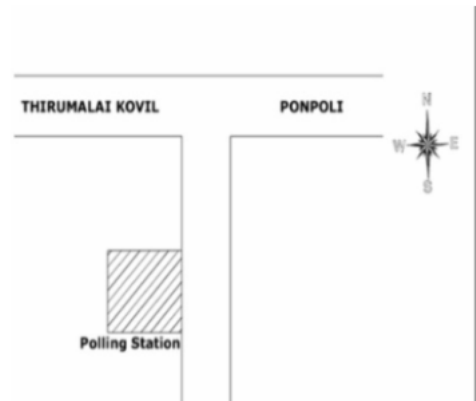

Key MAP View