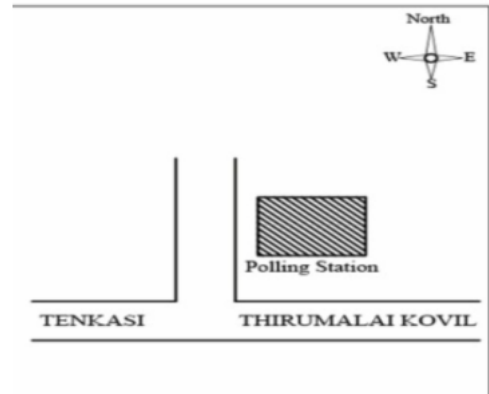

Key MAP View