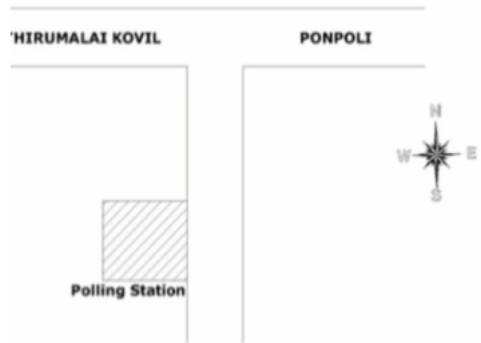

Google Map View

Polling Station Building Front View

Polling Station Front View

Cad View

Key MAP View

1 பெயர் : முஹம்மது அலிஜின்னா தந்தை பெயர்: முகைதீன் பிச்சை வீட்டு எண் : 1 வயது : 55 பாலினம் : ஆண்	LYY2300309 Photo is available	2 பெயர் : ரகுமதீவி தந்தை பெயர்: சேக்அசனார் வீட்டு எண் : 1 வயது : 54 பாலினம் : பெண்	SSI1760222 Photo is available	3 பெயர் : மைதீன்மீராள் தந்தை பெயர்: சம்சுதீன் வீட்டு எண் : 2 வயது : 53 பாலினம் : பெண்	LYY1118702 Photo is available
4 பெயர் : ஜமீலாள் பீவி கணவர் பெயர்: முகைதீன் துரை வீட்டு எண் : 2-182-1 வயது : 42 பாலினம் : பெண்	SSI0962852 Photo is available	5 பெயர் : கருப்பசாமி தந்தை பெயர்: ராமையா வீட்டு எண் : 4 வயது : 42 பாலினம் : ஆண்	LYY2471209 Photo is available	6 பெயர் : சுந்தரம்மாள் கணவர் பெயர்: இராமையா வீட்டு எண் : 4-2-6 வயது : 62 பாலினம் : பெண்	SSI0496034 Photo is available
S 7 பெயர் : ரமேஷ் தந்தை பெயர்: கிருஷ்ண நாடார் வீட்டு எண் : 4/73 வயது : 32 பாலினம் : ஆண்	SSI2229151 Photo is available	8 பெயர் : பசிரா பாணு கணவர் பெயர்: காதர் மைதீன் வீட்டு எண் : 4/81 வயது : 27 பாலினம் : பெண்	SSI1430008 Photo is available	9 பெயர் : திவான் பீவி கணவர் பெயர்: பீர்முகம்மது வீட்டு எண் : 4/85-9 வயது : 61 பாலினம் : பெண்	LYY2514487 Photo is available
10 பெயர் : சதாம் உசேன் தந்தை பெயர்: பீர் முகம்மது வீட்டு எண் : 4/85-9 வயது : 32 பாலினம் : ஆண்	SSI0714113 Photo is available	11 பெயர் : வேல்சாமி தந்தை பெயர்: சப்பாணி வீட்டு எண் : 4-95 வயது : 39 பாலினம் : ஆண்	SSI0666529 Photo is available	12 பெயர் : அனீதா கணவர் பெயர்: வேலுச்சாமி வீட்டு எண் : 4-95 வயது : 35 பாலினம் : பெண்	SSI0666511 Photo is available
13 பெயர் : சுபைதா தந்தை பெயர்: நயினா முகம்மது வீட்டு எண் : 4வதுதெரு வயது : 24 பாலினம் : பெண்	SSI2289767 Photo is available	14 பெயர் : மாரியப்பன் இதரர் பெயர்: பூமாரி மனைவி வீட்டு எண் : 6, /28 வயது : 47 பாலினம் : ஆண்	SSI2579951 Photo is available	15 பெயர் : மனோஜ்குமார் தாயின் பெயர்: பூமாரி வீட்டு எண் : 6/28 வயது : 20 பாலினம் : ஆண்	SSI2579928 Photo is available
16 பெயர் : பூமாரி தந்தை பெயர்: மாரியப்பன் வீட்டு எண் : 7-28 வயது : 39 பாலினம் : பெண்	SSI0233239 Photo is available	17 பெயர் : காளிராஜ் தந்தை பெயர்: காளி வீட்டு எண் : 7/28 வயது : 29 பாலினம் : ஆண்	SSI1461532 Photo is available	18 பெயர் : ஷம்ரத் கணவர் பெயர்: முகம்மது சலீம் வீட்டு எண் : 7-35 வயது : 37 பாலினம் : பெண்	SSI0496851 Photo is available
19 பெயர் : மசூது தந்தை பெயர்: முகமது உசேன் வீட்டு எண் : 7-57-2 வயது : 70 பாலினம் : ஆண்	SSI0962571 Photo is available	20 பெயர் : முஹம்மதாள் பீவி கணவர் பெயர்: மசூது வீட்டு எண் : 7-57-2 வயது : 67 பாலினம் : பெண்	SSI0962514 Photo is available	21 பெயர் : முஹம்மது அலி தந்தை பெயர்: மசூது வீட்டு எண் : 7-57-2 வயது : 45 பாலினம் : ஆண்	SSI0962548 Photo is available
22 பெயர் : முகம்மது இஸ்மாயில் தந்தை பெயர்: மசூது வீட்டு எண் : 7-57-2 வயது : 42 பாலினம் : ஆண்	SSI0962555 Photo is available	23 பெயர் : செய்யது அலி பாத்திமா கணவர் பெயர்: முகம்மது இஸ்மாயில் வீட்டு எண் : 7-57-2 வயது : 35 பாலினம் : பெண்	SSI0962506 Photo is available	24 பெயர் : பீர்முகம்மது தந்தை பெயர்: முஸ்தபா வீட்டு எண் : 7-73-1 வயது : 62 பாலினம் : ஆண்	SSI1760248 Photo is available
25 பெயர் : முகம்மதாள் கணவர் பெயர்: பீர்முகமது வீட்டு எண் : 7-73-1 வயது : 59 பாலினம் : பெண்	SSI1760255 Photo is available	26 பெயர் : கல்பன ஸ் தந்தை பெயர்: ஸமுடர்பீடி வி வீட்டு எண் : 7/155-2 திருமலை கோவில் பிரதான வயது : 27 பாலினம் : பெண்	SSI2638187 Photo is available	27 பெயர் : பீமா பர்வீன் ரோஜா கணவர் பெயர்: முகம்மது அலி வீட்டு எண் : 7-572 வயது : 40 பாலினம் : பெண்	SSI0962522 Photo is available
28 பெயர் : பார்வதிஅம்மாள் கணவர் பெயர்: பக்கிரி வீட்டு எண் : 8 வயது : 71 பாலினம் : பெண்	SSI1760263 Photo is available	29 பெயர் : முருகையா தந்தை பெயர்: பக்கிரி வீட்டு எண் : 8 வயது : 43 பாலினம் : ஆண்	LYY1859578 Photo is available	30 பெயர் : இசக்கியம்மாள் தந்தை பெயர்: முருகையா வீட்டு எண் : 8 வயது : 41 பாலினம் : பெண்	SSI0233247 Photo is available