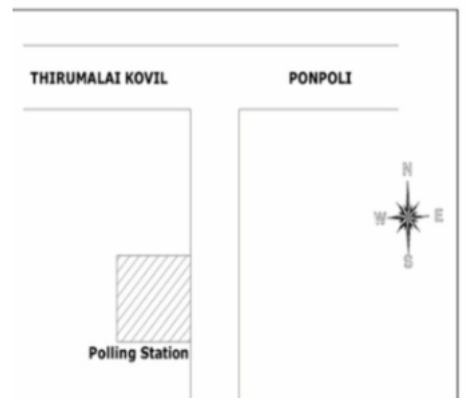

Google Map View

Polling Station Building Front View

Polling Station Front View

Cad View

Key MAP View

1	SSI0498790	பெயர் : மணிகண்டன் தந்தை பெயர்: காளியப்பன் வீட்டு எண் : 1 வயது : 35 பாலினம் : ஆண்	Photo is available	2	SSI0838383	பெயர் : மகேஷ் தந்தை பெயர்: சுப்பையா வீட்டு எண் : 1B வயது : 52 பாலினம் : ஆண்	Photo is available	3	SSI0838433	பெயர் : மாரீஸ்வரி கணவர் பெயர்: மகேஷ் வீட்டு எண் : 1b வயது : 42 பாலினம் : பெண்	Photo is available
4	SSI2344307	பெயர் : சரவணன் தந்தை பெயர்: சரவணன் வீட்டு எண் : 2/4 வயது : 26 பாலினம் : ஆண்	Photo is available	5	SSI0838607	பெயர் : மாரியப்பன் தந்தை பெயர்: மாட்சாமி சோழகர் வீட்டு எண் : 2A வயது : 55 பாலினம் : ஆண்	Photo is available	6	SSI0499186	பெயர் : இஸ்மாயில் கணவர் பெயர்: அப்துல்லாஹ் வீட்டு எண் : 4/53 வயது : 39 பாலினம் : பெண்	Photo is available
7	SSI0965418	பெயர் : முருகையா தந்தை பெயர்: கிருஷ்ணன் வீட்டு எண் : 4-56 வயது : 64 பாலினம் : ஆண்	Photo is available	8	SSI0965319	பெயர் : கணபதி கணவர் பெயர்: முருகையா வீட்டு எண் : 4-56 வயது : 61 பாலினம் : பெண்	Photo is available	9	SSI0965350	பெயர் : செல்வி கணவர் பெயர்: முருகையா வீட்டு எண் : 4-56 வயது : 56 பாலினம் : பெண்	Photo is available
10	SSI2762292	பெயர் : சுதாகர் கருப்பசாமி தந்தை பெயர்: கருப்பசாமி வீட்டு எண் : 4/61 வயது : 21 பாலினம் : ஆண்	Photo is available	11	SSI0965525	பெயர் : ராகிலா மரியம் கணவர் பெயர்: சேக் காஜா மைதீன் வீட்டு எண் : 4-65 வயது : 45 பாலினம் : பெண்	Photo is available	12	SSI2287852	பெயர் : விக்னேஷ் குமார் தந்தை பெயர்: மருதையா வீட்டு எண் : 4/85/6 வயது : 33 பாலினம் : ஆண்	Photo is available
13	SSI1440072	பெயர் : செல்வராணி தந்தை பெயர்: செல்வக்கனி வீட்டு எண் : 4-91 வயது : 26 பாலினம் : பெண்	Photo is available	14	SSI2479277	பெயர் : ராஜா மு தந்தை பெயர்: முகமது உசேன் வீட்டு எண் : 4/100/3 வயது : 25 பாலினம் : ஆண்	Photo is available	15	SSI2402451	பெயர் : கௌசல்யா கணவர் பெயர்: மணிகண்டன் வீட்டு எண் : 4/115 வயது : 33 பாலினம் : பெண்	Photo is available
16	SSI1215763	பெயர் : சுப்பிரமணியன் தந்தை பெயர்: பொன்னடைந்த பெருமாள் வீட்டு எண் : 4-196 வயது : 54 பாலினம் : ஆண்	Photo is available	17	SSI1461839	பெயர் : வான்மதி கணவர் பெயர்: மாரியப்பன் வீட்டு எண் : 4/208 வயது : 32 பாலினம் : பெண்	Photo is available	18	SSI1461417	பெயர் : மகேஸ்வரி தந்தை பெயர்: வைரவன் வீட்டு எண் : 4/208/1 வயது : 29 பாலினம் : பெண்	Photo is available
19	SSI0066845	பெயர் : சரஸ்வதி கணவர் பெயர்: முத்துக்குமார் வீட்டு எண் : 5 வயது : 46 பாலினம் : பெண்	Photo is available	20	SSI1762244	பெயர் : மகேஸ்வரி கணவர் பெயர்: லட்சுமணநாடார் வீட்டு எண் : 6 வயது : 61 பாலினம் : பெண்	Photo is available	21	SSI2569564	பெயர் : காயத்ரி க தந்தை பெயர்: கருப்பசாமி வீட்டு எண் : 6-10 வயது : 30 பாலினம் : பெண்	Photo is available
22	SSI0234641	பெயர் : மாரியப்பன் தந்தை பெயர்: சண்முகப்பிள்ளை வீட்டு எண் : 6-10B வயது : 46 பாலினம் : ஆண்	Photo is available	23	SSI2461481	பெயர் : சுகந்தி தேவி தந்தை பெயர்: நிர்மல் குமார் வீட்டு எண் : 6/14 வயது : 23 பாலினம் : பெண்	Photo is available	24	SSI2298024	பெயர் : கதிரசேன் தாயின் பெயர்: மகாலெட்சுமி வீட்டு எண் : 6/14-1 வயது : 25 பாலினம் : ஆண்	Photo is available
25	SSI2536126	பெயர் : கோகிலா மா தாயின் பெயர்: மகாலெட்சுமி வீட்டு எண் : 6/14-1 வயது : 24 பாலினம் : பெண்	Photo is available	26	SSI0838201	பெயர் : மாதவன் தந்தை பெயர்: இசக்கி வீட்டு எண் : 6-17 வயது : 35 பாலினம் : ஆண்	Photo is available	27	SSI0066761	பெயர் : கருப்பம்மாள் கணவர் பெயர்: சின்னஇசக்கி வீட்டு எண் : 6-17A வயது : 63 பாலினம் : பெண்	Photo is available
28	SSI0066803	பெயர் : கருப்பசாமி தந்தை பெயர்: இசக்கி வீட்டு எண் : 6/17ஏ வயது : 43 பாலினம் : ஆண்	Photo is available	29	SSI2621191	பெயர் : மாலதி கணவர் பெயர்: சரவணன் வீட்டு எண் : 6/17ஏ வயது : 32 பாலினம் : பெண்	Photo is available	30	SSI2460376	பெயர் : செளந்தர்யா தந்தை பெயர்: அண்ணா துரை வீட்டு எண் : 6/21 வயது : 22 பாலினம் : பெண்	Photo is available