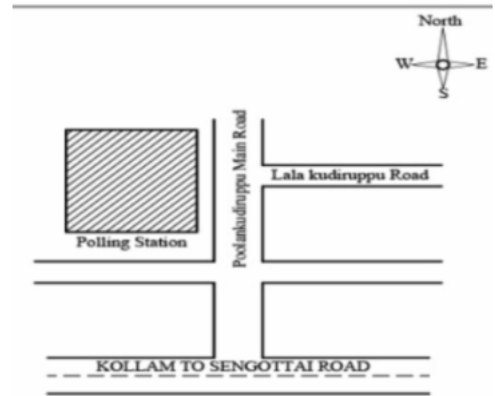

Cad View

Key MAP View