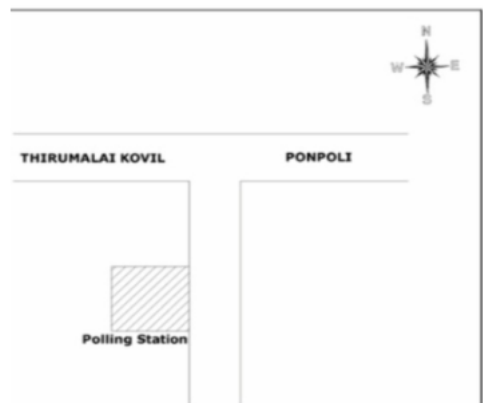

Key MAP View