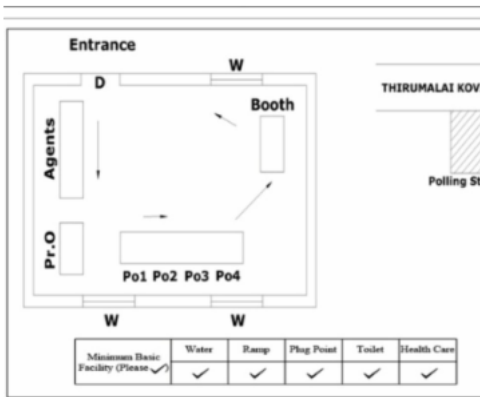

Nazri Naksha

Google Map View

Polling Station Building Front View

Polling Station Front View

Cad View

Key MAP View

1 பெயர் : இசக்கிமுத்து மு தந்தை பெயர்: முருகையா வீட்டு எண் : 1-3 வயது : 25 பாலினம் : ஆண்	SSI1403153 Photo is available	2 பெயர் : ஆறுமுக சாமி தந்தை பெயர்: கருப்பையா வீட்டு எண் : 2 வயது : 55 பாலினம் : ஆண்	SSI1765189 Photo is available	3 பெயர் : சிவகாமி கணவர் பெயர்: ஆறுமுகசாமி வீட்டு எண் : 2 வயது : 51 பாலினம் : பெண்	SSI1765197 Photo is available
4 பெயர் : மகேந்திரக்குமார் தந்தை பெயர்: பெரியசாமி வீட்டு எண் : 2 வயது : 47 பாலினம் : ஆண்	LYY2259208 Photo is available	5 பெயர் : புவனேஸ்வரி தந்தை பெயர்: வேலுச்சாமி வீட்டு எண் : 2-1 வயது : 36 பாலினம் : பெண்	SSI0622399 Photo is available	# 6 பெயர் : மனோஜ் குமார் வே தந்தை பெயர்: வேலுச்சாமி வீட்டு எண் : 2-1 வயது : 35 பாலினம் : ஆண்	SSI0622407 Photo is available
7 பெயர் : மாரியம்மாள் கணவர் பெயர்: ஐயப்பன் வீட்டு எண் : 3 வயது : 46 பாலினம் : பெண்	SSI0362764 Photo is available	8 பெயர் : வெள்ளைராமுத்தேவர் தந்தை பெயர்: சிலம்புதேவர் வீட்டு எண் : 4 வயது : 68 பாலினம் : ஆண்	SSI1765205 Photo is available	9 பெயர் : பிச்சம்மாள் கணவர் பெயர்: வெள்ளைராமுத்தேவர் வீட்டு எண் : 4 வயது : 63 பாலினம் : பெண்	SSI1765213 Photo is available
10 பெயர் : ஆறுமுகம் தந்தை பெயர்: சுடலை குமார் வீட்டு எண் : 4 வயது : 46 பாலினம் : பெண்	SSI0362806 Photo is available	11 பெயர் : சுரேஷ் தந்தை பெயர்: ராமுத்தேவர் வீட்டு எண் : 4 வயது : 43 பாலினம் : ஆண்	SSI0203166 Photo is available	12 பெயர் : பாக்கியலெட்சுமி கணவர் பெயர்: சுரேஷ் வீட்டு எண் : 4 வயது : 39 பாலினம் : பெண்	SSI0362749 Photo is available
13 பெயர் : மைதீன் மீராள் பீவி கா தந்தை பெயர்: காதர் மீராள் வீட்டு எண் : 4ஏ வயது : 26 பாலினம் : பெண்	SSI2761583 Photo is available	14 பெயர் : சுடலைகுமார் தந்தை பெயர்: தங்கப்பாண்டியன் வீட்டு எண் : 6 வயது : 51 பாலினம் : ஆண்	SSI0362798 Photo is available	15 பெயர் : ஜோக்கிம் ராஜதுரை தந்தை பெயர்: அல்போன்ஸ் துரைராஜ் வீட்டு எண் : 6 வயது : 44 பாலினம் : ஆண்	SSI1119924 Photo is available
16 பெயர் : மரகதம் கணவர் பெயர்: ஜோக்கிம் ராஜதுரை வீட்டு எண் : 6 வயது : 42 பாலினம் : பெண்	SSI1119940 Photo is available	17 பெயர் : தன லெட்சுமி தந்தை பெயர்: சுடலை குமார் வீட்டு எண் : 6 வயது : 25 பாலினம் : பெண்	SSI1460849 Photo is available	18 பெயர் : தமிழரசி கணவர் பெயர்: மணி வீட்டு எண் : 7 வயது : 46 பாலினம் : பெண்	SSI0963041 Photo is available
19 பெயர் : பார்வதி கணவர் பெயர்: சுப்பையா வீட்டு எண் : 7 வயது : 43 பாலினம் : பெண்	SSI0963058 Photo is available	# 20 பெயர் : மாட்சாமி தந்தை பெயர்: ஐயப்பன் வீட்டு எண் : 7 வயது : 35 பாலினம் : ஆண்	SSI0362772 Photo is available	21 பெயர் : கிருஷ்ணசாமி தந்தை பெயர்: ஐயப்பன் வீட்டு எண் : 7 வயது : 33 பாலினம் : ஆண்	SSI0834572 Photo is available
22 பெயர் : பவித்ரா தந்தை பெயர்: சுப்பையா பே வீட்டு எண் : 7/4 வயது : 19 பாலினம் : பெண்	SSI2768265 Photo is available	23 பெயர் : ஆறுமுகத்தேவர் தந்தை பெயர்: மாட்சாமிதேவர் வீட்டு எண் : 7A வயது : 72 பாலினம் : ஆண்	SSI1765221 Photo is available	24 பெயர் : கருப்பாயி கணவர் பெயர்: சுப்புக்குட்டி தேவர் வீட்டு எண் : 7A வயது : 61 பாலினம் : பெண்	SSI0362780 Photo is available
25 பெயர் : காளியம்மாள் கணவர் பெயர்: மாட்சாமி வீட்டு எண் : 7ஏ வயது : 43 பாலினம் : பெண்	SSI2413201 Photo is available	26 பெயர் : மாட்சாமி தந்தை பெயர்: மாட்சாமி வீட்டு எண் : 7ஏ வயது : 24 பாலினம் : ஆண்	SSI2405249 Photo is available	27 பெயர் : சுப்புராஜ் தந்தை பெயர்: மாட்சாமி வீட்டு எண் : 7ஏ வயது : 19 பாலினம் : ஆண்	SSI2697357 Photo is available
28 பெயர் : கனகம்மாள் கணவர் பெயர்: வீரபுத்திரன் வீட்டு எண் : 7B வயது : 47 பாலினம் : பெண்	LYY2259950 Photo is available	29 பெயர் : வீரபுத்திரன் தந்தை பெயர்: ஆறுமுகத்தேவர் வீட்டு எண் : 7C வயது : 51 பாலினம் : ஆண்	LYY1802834 Photo is available	30 பெயர் : மீனாட்சி கணவர் பெயர்: வீரபுத்திரன் வீட்டு எண் : 7C வயது : 48 பாலினம் : பெண்	LYY1802875 Photo is available