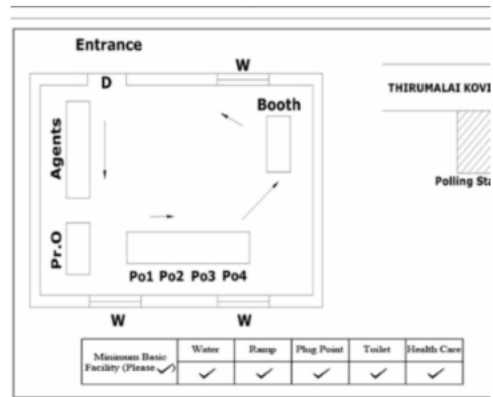

Nazri Naksha

Google Map View

Polling Station Building Front View

Polling Station Front View

Cad View

Key MAP View

1 பெயர் : இசக்கிமுத்து மு தந்தை பெயர்: முருகையா வீட்டு எண் : 1-3 வயது : 25 பாலினம் : ஆண்	SSI1403153 Photo is available	2 பெயர் : ஆறுமுக சாமி தந்தை பெயர்: கருப்பையா வீட்டு எண் : 2 வயது : 55 பாலினம் : ஆண்	SSI1765189 Photo is available	3 பெயர் : சிவகாமி கணவர் பெயர்: ஆறுமுகசாமி வீட்டு எண் : 2 வயது : 51 பாலினம் : பெண்	SSI1765197 Photo is available
4 பெயர் : மகேந்திரக்குமார் தந்தை பெயர்: பெரியசாமி வீட்டு எண் : 2 வயது : 47 பாலினம் : ஆண்	LYY2259208 Photo is available	5 பெயர் : புவனேஸ்வரி தந்தை பெயர்: வேலுச்சாமி வீட்டு எண் : 2-1 வயது : 36 பாலினம் : பெண்	SSI0622399 Photo is available	# 6 பெயர் : மனோஜ் குமார் வே தந்தை பெயர்: வேலுச்சாமி வீட்டு எண் : 2-1 வயது : 35 பாலினம் : ஆண்	SSI0622407 Photo is available
7 பெயர் : மாரியம்மாள் கணவர் பெயர்: ஐயப்பன் வீட்டு எண் : 3 வயது : 46 பாலினம் : பெண்	SSI0362764 Photo is available	8 பெயர் : வெள்ளைராமுத்தேவர் தந்தை பெயர்: சிலம்புதேவர் வீட்டு எண் : 4 வயது : 68 பாலினம் : ஆண்	SSI1765205 Photo is available	9 பெயர் : பிச்சம்மாள் கணவர் பெயர்: வெள்ளைராமுத்தேவர் வீட்டு எண் : 4 வயது : 63 பாலினம் : பெண்	SSI1765213 Photo is available
10 பெயர் : ஆறுமுகம் தந்தை பெயர்: சுடலை குமார் வீட்டு எண் : 4 வயது : 46 பாலினம் : பெண்	SSI0362806 Photo is available	11 பெயர் : சுரேஷ் தந்தை பெயர்: ராமுத்தேவர் வீட்டு எண் : 4 வயது : 43 பாலினம் : ஆண்	SSI0203166 Photo is available	12 பெயர் : பாக்கியலெட்சுமி கணவர் பெயர்: சுரேஷ் வீட்டு எண் : 4 வயது : 39 பாலினம் : பெண்	SSI0362749 Photo is available
13 பெயர் : மைதீன் மீராள் பீவி கா தந்தை பெயர்: காதர் மீராள் வீட்டு எண் : 4ஏ வயது : 26 பாலினம் : பெண்	SSI2761583 Photo is available	14 பெயர் : சுடலைகுமார் தந்தை பெயர்: தங்கப்பாண்டியன் வீட்டு எண் : 6 வயது : 51 பாலினம் : ஆண்	SSI0362798 Photo is available	15 பெயர் : ஜோக்கிம் ராஜதுரை தந்தை பெயர்: அல்போன்ஸ் துரைராஜ் வீட்டு எண் : 6 வயது : 44 பாலினம் : ஆண்	SSI1119924 Photo is available
16 பெயர் : மரகதம் கணவர் பெயர்: ஜோக்கிம் ராஜதுரை வீட்டு எண் : 6 வயது : 42 பாலினம் : பெண்	SSI1119940 Photo is available	17 பெயர் : தன லெட்சுமி தந்தை பெயர்: சுடலை குமார் வீட்டு எண் : 6 வயது : 25 பாலினம் : பெண்	SSI1460849 Photo is available	18 பெயர் : தமிழரசி கணவர் பெயர்: மணி வீட்டு எண் : 7 வயது : 46 பாலினம் : பெண்	SSI0963041 Photo is available
19 பெயர் : பார்வதி கணவர் பெயர்: சுப்பையா வீட்டு எண் : 7 வயது : 43 பாலினம் : பெண்	SSI0963058 Photo is available	# 20 பெயர் : மாட்சாமி தந்தை பெயர்: ஐயப்பன் வீட்டு எண் : 7 வயது : 35 பாலினம் : ஆண்	SSI0362772 Photo is available	21 பெயர் : கிருஷ்ணசாமி தந்தை பெயர்: ஐயப்பன் வீட்டு எண் : 7 வயது : 33 பாலினம் : ஆண்	SSI0834572 Photo is available
22 பெயர் : பவித்ரா தந்தை பெயர்: சுப்பையா பே வீட்டு எண் : 7/4 வயது : 19 பாலினம் : பெண்	SSI2768265 Photo is available	23 பெயர் : ஆறுமுகத்தேவர் தந்தை பெயர்: மாட்சாமிதேவர் வீட்டு எண் : 7A வயது : 72 பாலினம் : ஆண்	SSI1765221 Photo is available	24 பெயர் : கருப்பாயி கணவர் பெயர்: சுப்புக்குட்டி தேவர் வீட்டு எண் : 7A வயது : 61 பாலினம் : பெண்	SSI0362780 Photo is available
25 பெயர் : காளியம்மாள் கணவர் பெயர்: மாட்சாமி வீட்டு எண் : 7ஏ வயது : 43 பாலினம் : பெண்	SSI2413201 Photo is available	26 பெயர் : மாட்சாமி தந்தை பெயர்: மாட்சாமி வீட்டு எண் : 7ஏ வயது : 24 பாலினம் : ஆண்	SSI2405249 Photo is available	27 பெயர் : சுப்புராஜ் தந்தை பெயர்: மாட்சாமி வீட்டு எண் : 7ஏ வயது : 19 பாலினம் : ஆண்	SSI2697357 Photo is available
28 பெயர் : கனகம்மாள் கணவர் பெயர்: வீரபுத்திரன் வீட்டு எண் : 7B வயது : 47 பாலினம் : பெண்	LYY2259950 Photo is available	29 பெயர் : வீரபுத்திரன் தந்தை பெயர்: ஆறுமுகத்தேவர் வீட்டு எண் : 7C வயது : 51 பாலினம் : ஆண்	LYY1802834 Photo is available	30 பெயர் : மீனாட்சி கணவர் பெயர்: வீரபுத்திரன் வீட்டு எண் : 7C வயது : 48 பாலினம் : பெண்	LYY1802875 Photo is available