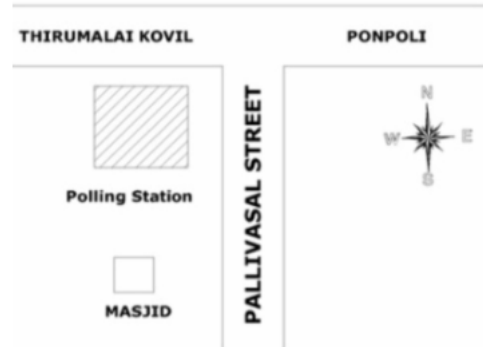

Key MAP View