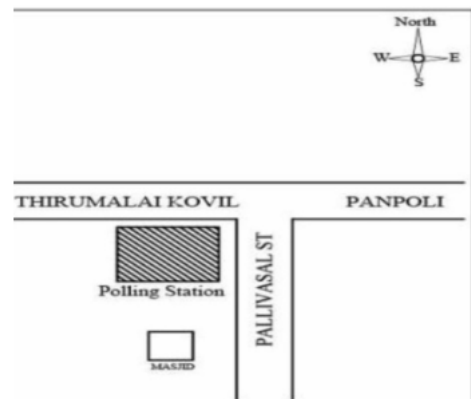

Google Map View

Polling Station Building Front View

Polling Station Front View

Cad View

Key MAP View

1 பெயர் : ரமேஷ் தந்தை பெயர்: முத்துமாரி வீட்டு எண் : 0 வயது : 26 பாலினம் : ஆண்	SSI2229821 Photo is available	2 பெயர் : முருகம்மாள் கணவர் பெயர்: இசக்கிமுத்து வீட்டு எண் : 2 வயது : 61 பாலினம் : பெண்	SSI1821099 Photo is available	3 பெயர் : முருகன் தந்தை பெயர்: இசக்கிமுத்து வீட்டு எண் : 2 வயது : 43 பாலினம் : ஆண்	LYY1799410 Photo is available
4 பெயர் : குமார் தந்தை பெயர்: இசக்கி வீட்டு எண் : 2 வயது : 39 பாலினம் : ஆண்	SSI0062588 Photo is available	5 பெயர் : சந்திரா கணவர் பெயர்: முருகன் வீட்டு எண் : 2 வயது : 37 பாலினம் : பெண்	SSI0363093 Photo is available	6 பெயர் : வீவி கணவர் பெயர்: ஜமால் வீட்டு எண் : 2A வயது : 68 பாலினம் : பெண்	SSI0062646 Photo is available
7 பெயர் : மஞ்சளா கணவர் பெயர்: கடற்கரை வீட்டு எண் : 3 வயது : 56 பாலினம் : பெண்	SSI1821107 Photo is available	8 பெயர் : புவனேஸ்வரி தந்தை பெயர்: கடற்கரை வீட்டு எண் : 3 வயது : 31 பாலினம் : பெண்	SSI0963843 Photo is available	9 பெயர் : விக்னேஷ் தந்தை பெயர்: கடற்கரை வீட்டு எண் : 3 வயது : 28 பாலினம் : ஆண்	SSI1458033 Photo is available
10 பெயர் : பெருமாள்ஆம்மாள் கணவர் பெயர்: மூக்கன் வீட்டு எண் : 4 வயது : 83 பாலினம் : பெண்	SSI1821115 Photo is available	11 பெயர் : மாரியம்மாள் கணவர் பெயர்: ஆறுமுகம் வீட்டு எண் : 5 வயது : 46 பாலினம் : பெண்	SSI0363085 Photo is available	12 பெயர் : இசக்கிராஜ் தந்தை பெயர்: ஆறுமுகம் வீட்டு எண் : 5/28 வயது : 24 பாலினம் : ஆண்	SSI2405132 Photo is available
13 பெயர் : சேது தந்தை பெயர்: ஆறுமுகம் வீட்டு எண் : 5/28 வயது : 22 பாலினம் : ஆண்	SSI2536985 Photo is available	14 பெயர் : சுடலைமாடத்தி கணவர் பெயர்: ஆறுமுகம் வீட்டு எண் : 5-240 வயது : 63 பாலினம் : பெண்	SSI0835561 Photo is available	15 பெயர் : பொன்னம்மாள் கணவர் பெயர்: ஆறுமுகம் வீட்டு எண் : 6 வயது : 59 பாலினம் : பெண்	LYY1185354 Photo is available
16 பெயர் : ராஜேஸ்வரி கணவர் பெயர்: கோட்டையன் வீட்டு எண் : 6-2 வயது : 36 பாலினம் : பெண்	SSI0835488 Photo is available	17 பெயர் : முருகன் தாயின் பெயர்: வெள்ளையம்மாள் வீட்டு எண் : 6/298 வயது : 46 பாலினம் : ஆண்	SSI2514701 Photo is available	18 பெயர் : கோட்டைமாடன் தந்தை பெயர்: வீரன் வீட்டு எண் : 6A வயது : 37 பாலினம் : ஆண்	SSI0835652 Photo is available
19 பெயர் : கருப்பன் தந்தை பெயர்: சுப்பன் வீட்டு எண் : 7 வயது : 68 பாலினம் : ஆண்	SSI1821131 Photo is available	20 பெயர் : கோமதியம்மாள் கணவர் பெயர்: கருப்பன் வீட்டு எண் : 7 வயது : 63 பாலினம் : பெண்	LYY1799345 Photo is available	21 பெயர் : சொர்ணவல்லி கணவர் பெயர்: சுப்பிரமணியன் வீட்டு எண் : 7 வயது : 38 பாலினம் : பெண்	SSI0363077 Photo is available
22 பெயர் : முத்துமாரி கணவர் பெயர்: கருசமாடன் வீட்டு எண் : 7A வயது : 38 பாலினம் : பெண்	SSI1056761 Photo is available	23 பெயர் : கருப்பசாமி தந்தை பெயர்: வெள்ளைச்சாமி வீட்டு எண் : 8 வயது : 26 பாலினம் : ஆண்	SSI1438076 Photo is available	24 பெயர் : முருகன் தந்தை பெயர்: ஆறுமுகம் வீட்டு எண் : 11 வயது : 56 பாலினம் : ஆண்	LYY1803295 Photo is available
25 பெயர் : மாடசாமி தந்தை பெயர்: ஆறுமுகம் வீட்டு எண் : 11 வயது : 43 பாலினம் : ஆண்	LYY1195098 Photo is available	26 பெயர் : சாந்தி கணவர் பெயர்: முருகன் வீட்டு எண் : 11 வயது : 42 பாலினம் : பெண்	LYY1803303 Photo is available	27 பெயர் : ராமலட்சுமி கணவர் பெயர்: மாடசாமி வீட்டு எண் : 11 வயது : 40 பாலினம் : பெண்	SSI0062604 Photo is available
28 பெயர் : கோவிந்தன் தந்தை பெயர்: ஆறுமுகம் வீட்டு எண் : 11 வயது : 39 பாலினம் : ஆண்	SSI0062612 Photo is available	29 பெயர் : தேவி பாலா ச தந்தை பெயர்: சங்கரலிங்கம் வீட்டு எண் : 11/1 வயது : 22 பாலினம் : பெண்	SSI2726669 Photo is available	30 பெயர் : மாரிச்செல்வி கணவர் பெயர்: ரவி வீட்டு எண் : 11/28 வயது : 30 பாலினம் : பெண்	SSI1403385 Photo is available