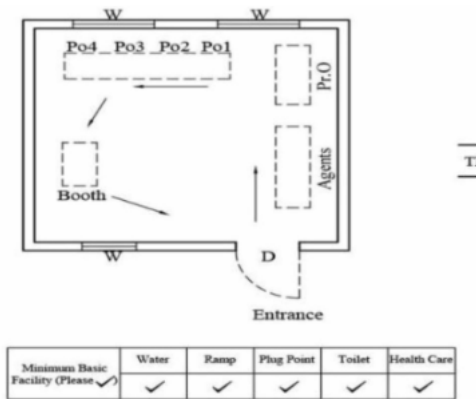

Google Map View

Polling Station Building Front View

Polling Station Front View

Cad View

Key MAP View

1 பெயர் : ரமேஷ் தந்தை பெயர்: முத்துமாரி வீட்டு எண் : 0 வயது : 26 பாலினம் : ஆண்	SSI2229821 Photo is available	2 பெயர் : முருகம்மாள் கணவர் பெயர்: இசக்கிமுத்து வீட்டு எண் : 2 வயது : 61 பாலினம் : பெண்	SSI1821099 Photo is available	3 பெயர் : முருகன் தந்தை பெயர்: இசக்கிமுத்து வீட்டு எண் : 2 வயது : 43 பாலினம் : ஆண்	LYY1799410 Photo is available
4 பெயர் : குமார் தந்தை பெயர்: இசக்கி வீட்டு எண் : 2 வயது : 39 பாலினம் : ஆண்	SSI0062588 Photo is available	5 பெயர் : சந்திரா கணவர் பெயர்: முருகன் வீட்டு எண் : 2 வயது : 37 பாலினம் : பெண்	SSI0363093 Photo is available	6 பெயர் : வீவி கணவர் பெயர்: ஜமால் வீட்டு எண் : 2A வயது : 68 பாலினம் : பெண்	SSI0062646 Photo is available
7 பெயர் : மஞ்சளா கணவர் பெயர்: கடற்கரை வீட்டு எண் : 3 வயது : 56 பாலினம் : பெண்	SSI1821107 Photo is available	8 பெயர் : புவனேஸ்வரி தந்தை பெயர்: கடற்கரை வீட்டு எண் : 3 வயது : 31 பாலினம் : பெண்	SSI0963843 Photo is available	9 பெயர் : விக்னேஷ் தந்தை பெயர்: கடற்கரை வீட்டு எண் : 3 வயது : 28 பாலினம் : ஆண்	SSI1458033 Photo is available
10 பெயர் : பெருமாள்ஆம்மாள் கணவர் பெயர்: மூக்கன் வீட்டு எண் : 4 வயது : 83 பாலினம் : பெண்	SSI1821115 Photo is available	11 பெயர் : மாரியம்மாள் கணவர் பெயர்: ஆறுமுகம் வீட்டு எண் : 5 வயது : 46 பாலினம் : பெண்	SSI0363085 Photo is available	12 பெயர் : இசக்கிராஜ் தந்தை பெயர்: ஆறுமுகம் வீட்டு எண் : 5/28 வயது : 24 பாலினம் : ஆண்	SSI2405132 Photo is available
13 பெயர் : சேது தந்தை பெயர்: ஆறுமுகம் வீட்டு எண் : 5/28 வயது : 22 பாலினம் : ஆண்	SSI2536985 Photo is available	14 பெயர் : சுடலைமாடத்தி கணவர் பெயர்: ஆறுமுகம் வீட்டு எண் : 5-240 வயது : 63 பாலினம் : பெண்	SSI0835561 Photo is available	15 பெயர் : பொன்னம்மாள் கணவர் பெயர்: ஆறுமுகம் வீட்டு எண் : 6 வயது : 59 பாலினம் : பெண்	LYY1185354 Photo is available
16 பெயர் : ராஜேஸ்வரி கணவர் பெயர்: கோட்டையன் வீட்டு எண் : 6-2 வயது : 36 பாலினம் : பெண்	SSI0835488 Photo is available	17 பெயர் : முருகன் தாயின் பெயர்: வெள்ளையம்மாள் வீட்டு எண் : 6/298 வயது : 46 பாலினம் : ஆண்	SSI2514701 Photo is available	18 பெயர் : கோட்டைமாடன் தந்தை பெயர்: வீரன் வீட்டு எண் : 6A வயது : 37 பாலினம் : ஆண்	SSI0835652 Photo is available
19 பெயர் : கருப்பன் தந்தை பெயர்: சுப்பன் வீட்டு எண் : 7 வயது : 68 பாலினம் : ஆண்	SSI1821131 Photo is available	20 பெயர் : கோமதியம்மாள் கணவர் பெயர்: கருப்பன் வீட்டு எண் : 7 வயது : 63 பாலினம் : பெண்	LYY1799345 Photo is available	21 பெயர் : சொர்ணவல்லி கணவர் பெயர்: சுப்பிரமணியன் வீட்டு எண் : 7 வயது : 38 பாலினம் : பெண்	SSI0363077 Photo is available
22 பெயர் : முத்துமாரி கணவர் பெயர்: கருசமாடன் வீட்டு எண் : 7A வயது : 38 பாலினம் : பெண்	SSI1056761 Photo is available	23 பெயர் : கருப்பசாமி தந்தை பெயர்: வெள்ளைச்சாமி வீட்டு எண் : 8 வயது : 26 பாலினம் : ஆண்	SSI1438076 Photo is available	24 பெயர் : முருகன் தந்தை பெயர்: ஆறுமுகம் வீட்டு எண் : 11 வயது : 56 பாலினம் : ஆண்	LYY1803295 Photo is available
25 பெயர் : மாடசாமி தந்தை பெயர்: ஆறுமுகம் வீட்டு எண் : 11 வயது : 43 பாலினம் : ஆண்	LYY1195098 Photo is available	26 பெயர் : சாந்தி கணவர் பெயர்: முருகன் வீட்டு எண் : 11 வயது : 42 பாலினம் : பெண்	LYY1803303 Photo is available	27 பெயர் : ராமலட்சுமி கணவர் பெயர்: மாடசாமி வீட்டு எண் : 11 வயது : 40 பாலினம் : பெண்	SSI0062604 Photo is available
28 பெயர் : கோவிந்தன் தந்தை பெயர்: ஆறுமுகம் வீட்டு எண் : 11 வயது : 39 பாலினம் : ஆண்	SSI0062612 Photo is available	29 பெயர் : தேவி பாலா ச தந்தை பெயர்: சங்கரலிங்கம் வீட்டு எண் : 11/1 வயது : 22 பாலினம் : பெண்	SSI2726669 Photo is available	30 பெயர் : மாரிச்செல்வி கணவர் பெயர்: ரவி வீட்டு எண் : 11/28 வயது : 30 பாலினம் : பெண்	SSI1403385 Photo is available