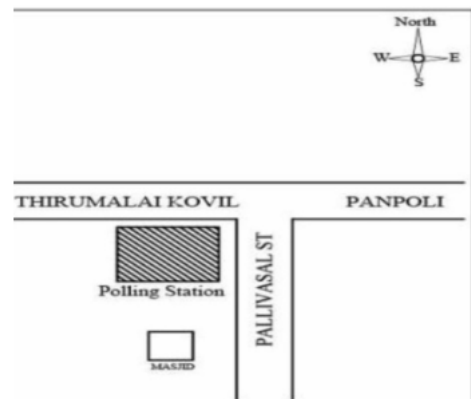

Key MAP View