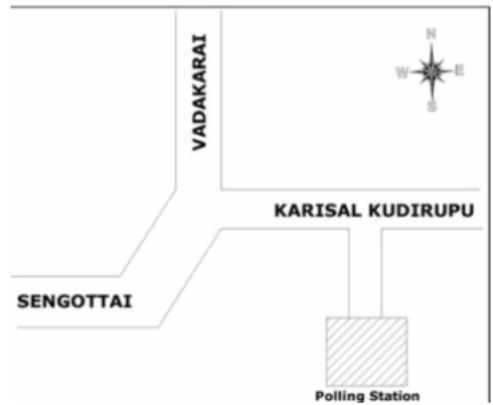

வாக்காளர் பதிவு அலுவலரின்  
கையொப்பம்

**Nazri Naksha**

**Google Map View**

**Polling Station Building Front View**

**Polling Station Front View**

**Cad View**

**Key MAP View**

|   |            |  |            |   |            |
|---|------------|--|------------|---|------------|
| 1<br>பெயர் : மணிகண்டபிரபு<br>தந்தை பெயர்: வேலுச்சாமி<br>வீட்டு எண் : 1<br>வயது : 34 பாலினம் : ஆண்<br>Photo is available       | SS10835801 | 2<br>பெயர் : வேலுச்சாமி<br>தந்தை பெயர்: உடையார் தேவர்<br>வீட்டு எண் : 1-34A<br>வயது : 80 பாலினம் : ஆண்<br>Photo is available | SS10497008 | 3<br>பெயர் : லெட்சுமி<br>கணவர் பெயர்: சுடலைமுத்து<br>வீட்டு எண் : 1/34ஏ<br>வயது : 65 பாலினம் : பெண்<br>Photo is available       | SS12648939 |
| 4<br>பெயர் : கலா<br>கணவர் பெயர்: மாடசாமி<br>வீட்டு எண் : 1/34ஏ<br>வயது : 45 பாலினம் : பெண்<br>Photo is available              | SS12701647 | 5<br>பெயர் : சின்னத்தாய்<br>கணவர் பெயர்: மாடசாமி<br>வீட்டு எண் : 1-34A<br>வயது : 40 பாலினம் : பெண்<br>Photo is available     | SS10623173 | 6<br>பெயர் : பிரிதாவேணி<br>தந்தை பெயர்: மாரித்துரை<br>வீட்டு எண் : 1-43/46<br>வயது : 20 பாலினம் : பெண்<br>Photo is available    | SS12660330 |
| 7<br>பெயர் : ராஜராஜன் மா<br>தந்தை பெயர்: மாரித்துரை<br>வீட்டு எண் : 1-43/46<br>வயது : 20 பாலினம் : ஆண்<br>Photo is available  | SS12672624 | 8<br>பெயர் : மகேஸ்வரி<br>தந்தை பெயர்: கருப்பசாமி<br>வீட்டு எண் : 3<br>வயது : 34 பாலினம் : பெண்<br>Photo is available         | SS10364174 | 9<br>பெயர் : முகமது அப்சல்<br>தந்தை பெயர்: அபுதாஹிர்<br>வீட்டு எண் : 4/85/12/1<br>வயது : 20 பாலினம் : ஆண்<br>Photo is available | SS12663946 |
| 10<br>பெயர் : இலக்கியா<br>தந்தை பெயர்: மணிகண்டன்<br>வீட்டு எண் : 5/28<br>வயது : 26 பாலினம் : பெண்<br>Photo is available       | SS12299576 | 11<br>பெயர் : மாடத்தியம்மாள்<br>கணவர் பெயர்: அய்யாதுரை<br>வீட்டு எண் : 7<br>வயது : 71 பாலினம் : பெண்<br>Photo is available   | SS11822196 | 12<br>பெயர் : வேல்<br>தந்தை பெயர்: அனஞ்சித் தேவர்<br>வீட்டு எண் : 7<br>வயது : 37 பாலினம் : ஆண்<br>Photo is available            | SS10912683 |
| 13<br>பெயர் : முருகன்<br>தந்தை பெயர்: மாரித்துரை<br>வீட்டு எண் : 7<br>வயது : 33 பாலினம் : ஆண்<br>Photo is available           | SS10790402 | 14<br>பெயர் : வேணுகா<br>கணவர் பெயர்: செல்வராஜ்<br>வீட்டு எண் : 07<br>வயது : 29 பாலினம் : பெண்<br>Photo is available          | SS12450161 | 15<br>பெயர் : ராஜேந்திரன்<br>தந்தை பெயர்: மாரித்துரை<br>வீட்டு எண் : 7-7<br>வயது : 31 பாலினம் : ஆண்<br>Photo is available       | SS10964171 |
| 16<br>பெயர் : பேச்சியம்மாள்<br>கணவர் பெயர்: பூசைபாண்டியன்<br>வீட்டு எண் : 8<br>வயது : 64 பாலினம் : பெண்<br>Photo is available | LYY2270221 | 17<br>பெயர் : சுப்பிரமணியன்<br>தந்தை பெயர்: பூசைபாண்டியன்<br>வீட்டு எண் : 8<br>வயது : 38 பாலினம் : ஆண்<br>Photo is available | LYY2617777 | 18<br>பெயர் : வளர்மதி<br>கணவர் பெயர்: சுப்பையாபாண்டியன்<br>வீட்டு எண் : 8<br>வயது : 37 பாலினம் : பெண்<br>Photo is available     | SS10836064 |
| 19<br>பெயர் : லட்சுமி<br>கணவர் பெயர்: சண்முகவேல்<br>வீட்டு எண் : 9<br>வயது : 58 பாலினம் : பெண்<br>Photo is available          | SS11822212 | 20<br>பெயர் : காளிமுத்து<br>தந்தை பெயர்: சண்முகவேல்<br>வீட்டு எண் : 9<br>வயது : 32 பாலினம் : ஆண்<br>Photo is available       | SS10835959 | 21<br>பெயர் : இருளப்பதுரைச்சி<br>கணவர் பெயர்: காளி முத்து<br>வீட்டு எண் : 9<br>வயது : 29 பாலினம் : பெண்<br>Photo is available   | SS12451359 |
| 22<br>பெயர் : சுப்பையா<br>தந்தை பெயர்: மாடசாமி<br>வீட்டு எண் : 10<br>வயது : 51 பாலினம் : ஆண்<br>Photo is available            | SS11822220 | 23<br>பெயர் : சுந்தர்<br>தந்தை பெயர்: சுப்பையா<br>வீட்டு எண் : 10<br>வயது : 26 பாலினம் : ஆண்<br>Photo is available           | SS12344463 | 24<br>பெயர் : காளிமுத்து<br>தந்தை பெயர்: ராமையா<br>வீட்டு எண் : 11<br>வயது : 64 பாலினம் : ஆண்<br>Photo is available             | SS11822238 |
| 25<br>பெயர் : வைகுண்டராமு<br>கணவர் பெயர்: காளிமுத்து<br>வீட்டு எண் : 11<br>வயது : 57 பாலினம் : பெண்<br>Photo is available     | SS11822246 | 26<br>பெயர் : ராமகிருஷ்ணன்<br>தந்தை பெயர்: காளிமுத்து<br>வீட்டு எண் : 11<br>வயது : 38 பாலினம் : ஆண்<br>Photo is available    | SS10063933 | 27<br>பெயர் : சுந்தரி<br>கணவர் பெயர்: முத்துக் குமார்<br>வீட்டு எண் : 11<br>வயது : 31 பாலினம் : பெண்<br>Photo is available      | SS10835785 |
| 28<br>பெயர் : திருவாத்தாள்<br>கணவர் பெயர்: அனைஞ்சி<br>வீட்டு எண் : 11A<br>வயது : 73 பாலினம் : பெண்<br>Photo is available      | SS11822253 | 29<br>பெயர் : மாரியம்மாள்<br>கணவர் பெயர்: மாரித்துரை<br>வீட்டு எண் : 12<br>வயது : 58 பாலினம் : பெண்<br>Photo is available    | SS11822261 | 30<br>பெயர் : கருப்பசாமி<br>தந்தை பெயர்: சுடலையாண்டி<br>வீட்டு எண் : 12<br>வயது : 44 பாலினம் : ஆண்<br>Photo is available        | LYY1921816 |