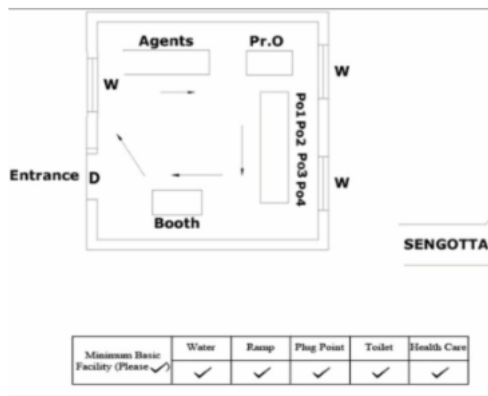

வாக்காளர் பதிவு அலுவலரின்  
கையொப்பம்

**Nazri Naksha**

**Google Map View**

**Polling Station Building Front View**

**Polling Station Front View**

**Cad View**

**Key MAP View**

|   |            |  |            |   |            |
|---|------------|--|------------|---|------------|
| 1<br>பெயர் : மணிகண்டபிரபு<br>தந்தை பெயர்: வேலுச்சாமி<br>வீட்டு எண் : 1<br>வயது : 34 பாலினம் : ஆண்<br>Photo is available       | SS10835801 | 2<br>பெயர் : வேலுச்சாமி<br>தந்தை பெயர்: உடையார் தேவர்<br>வீட்டு எண் : 1-34A<br>வயது : 80 பாலினம் : ஆண்<br>Photo is available | SS10497008 | 3<br>பெயர் : லெட்சுமி<br>கணவர் பெயர்: சுடலைமுத்து<br>வீட்டு எண் : 1/34ஏ<br>வயது : 65 பாலினம் : பெண்<br>Photo is available       | SS12648939 |
| 4<br>பெயர் : கலா<br>கணவர் பெயர்: மாடசாமி<br>வீட்டு எண் : 1/34ஏ<br>வயது : 45 பாலினம் : பெண்<br>Photo is available              | SS12701647 | 5<br>பெயர் : சின்னத்தாய்<br>கணவர் பெயர்: மாடசாமி<br>வீட்டு எண் : 1-34A<br>வயது : 40 பாலினம் : பெண்<br>Photo is available     | SS10623173 | 6<br>பெயர் : பிரிதாவேணி<br>தந்தை பெயர்: மாரித்துரை<br>வீட்டு எண் : 1-43/46<br>வயது : 20 பாலினம் : பெண்<br>Photo is available    | SS12660330 |
| 7<br>பெயர் : ராஜராஜன் மா<br>தந்தை பெயர்: மாரித்துரை<br>வீட்டு எண் : 1-43/46<br>வயது : 20 பாலினம் : ஆண்<br>Photo is available  | SS12672624 | 8<br>பெயர் : மகேஸ்வரி<br>தந்தை பெயர்: கருப்பசாமி<br>வீட்டு எண் : 3<br>வயது : 34 பாலினம் : பெண்<br>Photo is available         | SS10364174 | 9<br>பெயர் : முகமது அப்சல்<br>தந்தை பெயர்: அபுதாஹிர்<br>வீட்டு எண் : 4/85/12/1<br>வயது : 20 பாலினம் : ஆண்<br>Photo is available | SS12663946 |
| 10<br>பெயர் : இலக்கியா<br>தந்தை பெயர்: மணிகண்டன்<br>வீட்டு எண் : 5/28<br>வயது : 26 பாலினம் : பெண்<br>Photo is available       | SS12299576 | 11<br>பெயர் : மாடத்தியம்மாள்<br>கணவர் பெயர்: அய்யாதுரை<br>வீட்டு எண் : 7<br>வயது : 71 பாலினம் : பெண்<br>Photo is available   | SS11822196 | 12<br>பெயர் : வேல்<br>தந்தை பெயர்: அனஞ்சித் தேவர்<br>வீட்டு எண் : 7<br>வயது : 37 பாலினம் : ஆண்<br>Photo is available            | SS10912683 |
| 13<br>பெயர் : முருகன்<br>தந்தை பெயர்: மாரித்துரை<br>வீட்டு எண் : 7<br>வயது : 33 பாலினம் : ஆண்<br>Photo is available           | SS10790402 | 14<br>பெயர் : வேணுகா<br>கணவர் பெயர்: செல்வராஜ்<br>வீட்டு எண் : 07<br>வயது : 29 பாலினம் : பெண்<br>Photo is available          | SS12450161 | 15<br>பெயர் : ராஜேந்திரன்<br>தந்தை பெயர்: மாரித்துரை<br>வீட்டு எண் : 7-7<br>வயது : 31 பாலினம் : ஆண்<br>Photo is available       | SS10964171 |
| 16<br>பெயர் : பேச்சியம்மாள்<br>கணவர் பெயர்: பூசைபாண்டியன்<br>வீட்டு எண் : 8<br>வயது : 64 பாலினம் : பெண்<br>Photo is available | LYY2270221 | 17<br>பெயர் : சுப்பிரமணியன்<br>தந்தை பெயர்: பூசைபாண்டியன்<br>வீட்டு எண் : 8<br>வயது : 38 பாலினம் : ஆண்<br>Photo is available | LYY2617777 | 18<br>பெயர் : வளர்மதி<br>கணவர் பெயர்: சுப்பையாபாண்டியன்<br>வீட்டு எண் : 8<br>வயது : 37 பாலினம் : பெண்<br>Photo is available     | SS10836064 |
| 19<br>பெயர் : லட்சுமி<br>கணவர் பெயர்: சண்முகவேல்<br>வீட்டு எண் : 9<br>வயது : 58 பாலினம் : பெண்<br>Photo is available          | SS11822212 | 20<br>பெயர் : காளிமுத்து<br>தந்தை பெயர்: சண்முகவேல்<br>வீட்டு எண் : 9<br>வயது : 32 பாலினம் : ஆண்<br>Photo is available       | SS10835959 | 21<br>பெயர் : இருளப்பதுரைச்சி<br>கணவர் பெயர்: காளி முத்து<br>வீட்டு எண் : 9<br>வயது : 29 பாலினம் : பெண்<br>Photo is available   | SS12451359 |
| 22<br>பெயர் : சுப்பையா<br>தந்தை பெயர்: மாடசாமி<br>வீட்டு எண் : 10<br>வயது : 51 பாலினம் : ஆண்<br>Photo is available            | SS11822220 | 23<br>பெயர் : சுந்தர்<br>தந்தை பெயர்: சுப்பையா<br>வீட்டு எண் : 10<br>வயது : 26 பாலினம் : ஆண்<br>Photo is available           | SS12344463 | 24<br>பெயர் : காளிமுத்து<br>தந்தை பெயர்: ராமையா<br>வீட்டு எண் : 11<br>வயது : 64 பாலினம் : ஆண்<br>Photo is available             | SS11822238 |
| 25<br>பெயர் : வைகுண்டராமு<br>கணவர் பெயர்: காளிமுத்து<br>வீட்டு எண் : 11<br>வயது : 57 பாலினம் : பெண்<br>Photo is available     | SS11822246 | 26<br>பெயர் : ராமகிருஷ்ணன்<br>தந்தை பெயர்: காளிமுத்து<br>வீட்டு எண் : 11<br>வயது : 38 பாலினம் : ஆண்<br>Photo is available    | SS10063933 | 27<br>பெயர் : சுந்தரி<br>கணவர் பெயர்: முத்துக் குமார்<br>வீட்டு எண் : 11<br>வயது : 31 பாலினம் : பெண்<br>Photo is available      | SS10835785 |
| 28<br>பெயர் : திருவாத்தாள்<br>கணவர் பெயர்: அனைஞ்சி<br>வீட்டு எண் : 11A<br>வயது : 73 பாலினம் : பெண்<br>Photo is available      | SS11822253 | 29<br>பெயர் : மாரியம்மாள்<br>கணவர் பெயர்: மாரித்துரை<br>வீட்டு எண் : 12<br>வயது : 58 பாலினம் : பெண்<br>Photo is available    | SS11822261 | 30<br>பெயர் : கருப்பசாமி<br>தந்தை பெயர்: சுடலையாண்டி<br>வீட்டு எண் : 12<br>வயது : 44 பாலினம் : ஆண்<br>Photo is available        | LYY1921816 |