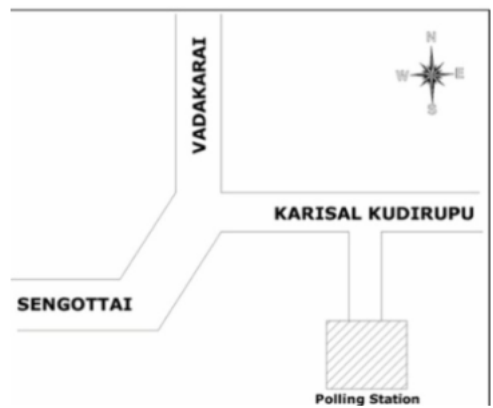

Google Map View

Polling Station Building Front View

Polling Station Front View

Cad View

Key MAP View

1 பெயர் : திவ்யா தந்தை பெயர்: அருணகிரி வீட்டு எண் : 1 வயது : 23 பாலினம் : பெண் Photo is available	SS12387256	2 பெயர் : உமா கணவர் பெயர்: அருணகிரி வீட்டு எண் : 1-1 வயது : 46 பாலினம் : பெண் Photo is available	SS10364281	3 பெயர் : அருணகிரி தந்தை பெயர்: நவந்தகிருஷ்ணன் வீட்டு எண் : 1-2 வயது : 57 பாலினம் : ஆண் Photo is available	SS10364083
4 பெயர் : பேபி எ பேச்சியம்மாள் கணவர் பெயர்: லெட்சுமணன் வீட்டு எண் : 1-2 வயது : 37 பாலினம் : பெண் Photo is available	SS11428648	5 பெயர் : முத்துலதா தந்தை பெயர்: புதியவன் வீட்டு எண் : 1ஏ வயது : 23 பாலினம் : பெண் Photo is available	SS12387082	6 பெயர் : சமதி தாயின் பெயர்: ராமலெட்சுமி வீட்டு எண் : 1ஏ வயது : 19 பாலினம் : பெண் Photo is available	SS12685402
7 பெயர் : பரமேஸ்வரி தந்தை பெயர்: கருப்பசாமி வீட்டு எண் : 2 வயது : 30 பாலினம் : பெண் Photo is available	SS12650174	8 பெயர் : மாரி கணவர் பெயர்: சுப்பிரமணியன் வீட்டு எண் : 2 ஏ 20 வயது : 47 பாலினம் : பெண் Photo is available	SS12436400	9 பெயர் : லட்சுமி கணவர் பெயர்: கோதண்டராமன் வீட்டு எண் : 3 வயது : 79 பாலினம் : பெண் Photo is available	SS11824424
10 பெயர் : காளிராஜ் தந்தை பெயர்: கோதண்டராமர் வீட்டு எண் : 3 வயது : 45 பாலினம் : ஆண் Photo is available	LYY1921824	11 பெயர் : முத்துத்துரைச்சி கணவர் பெயர்: காளிராஜ் வீட்டு எண் : 3-135A வயது : 43 பாலினம் : பெண் Photo is available	SS10364349	12 பெயர் : வாமாலையம்மாள் கணவர் பெயர்: சீனிபாண்டியன் வீட்டு எண் : 4 வயது : 57 பாலினம் : பெண் Photo is available	SS11824432
13 பெயர் : காளிராஜன் தந்தை பெயர்: சீனிபாண்டியன் வீட்டு எண் : 4 வயது : 35 பாலினம் : ஆண் Photo is available	SS10304535	14 பெயர் : குமரகுரு தந்தை பெயர்: முத்தையா வீட்டு எண் : 5 வயது : 56 பாலினம் : ஆண் Photo is available	SS11824440	15 பெயர் : வெள்ளத்துரைச்சி கணவர் பெயர்: குமரகுரு வீட்டு எண் : 5 வயது : 49 பாலினம் : பெண் Photo is available	LYY1921196
16 பெயர் : ஹரிஹரன் கு தந்தை பெயர்: குமரகுருபரன் வீட்டு எண் : 5 வயது : 25 பாலினம் : ஆண் Photo is available	SS12436483	17 பெயர் : அழகுசுப்பிரமணியன் தந்தை பெயர்: சுடலையாண்டி வீட்டு எண் : 5/2 வயது : 44 பாலினம் : ஆண் Photo is available	LYY2617835	18 பெயர் : சண்முகவடிவு கணவர் பெயர்: நடராஜன் வீட்டு எண் : 6 வயது : 74 பாலினம் : பெண் Photo is available	LYY1061571
#2 19 பெயர் : முத்தழகு தந்தை பெயர்: நடராஜன் வீட்டு எண் : 6 வயது : 56 பாலினம் : ஆண் Photo is available	SS11824457	#2 20 பெயர் : தவசியம்மாள் கணவர் பெயர்: முத்தழகன் வீட்டு எண் : 6 வயது : 52 பாலினம் : பெண் Photo is available	LYY1921899	21 பெயர் : மகேந்திரகுமார் தந்தை பெயர்: நடராஜன் வீட்டு எண் : 6 வயது : 49 பாலினம் : ஆண் Photo is available	LYY1060357
22 பெயர் : கார்த்திகா கணவர் பெயர்: நவந்தகிருஷ்ணன் வீட்டு எண் : 6 வயது : 43 பாலினம் : பெண் Photo is available	SS10064303	23 பெயர் : நவகொடி கணவர் பெயர்: மகேந்திரகுமார் வீட்டு எண் : 6 வயது : 41 பாலினம் : பெண் Photo is available	SS10064345	24 பெயர் : நிவ்ய ஸ்ரீ தந்தை பெயர்: முத்தழகு வீட்டு எண் : 6 வயது : 23 பாலினம் : பெண் Photo is available	SS12387306
25 பெயர் : சந்தோஷிமா தந்தை பெயர்: முத்தழகு வீட்டு எண் : 6-8 வயது : 28 பாலினம் : பெண் Photo is available	SS11261635	26 பெயர் : நவந்தகிருஷ்ணன் தந்தை பெயர்: நடராஜன் வீட்டு எண் : 8 வயது : 47 பாலினம் : ஆண் Photo is available	SS11396738	27 பெயர் : சிவனுபாண்டியன் தந்தை பெயர்: சுப்பையா வீட்டு எண் : 9 வயது : 56 பாலினம் : ஆண் Photo is available	SS11824465
28 பெயர் : அருணாசலவடிவு கணவர் பெயர்: சிவனுபாண்டியன் வீட்டு எண் : 9 வயது : 56 பாலினம் : பெண் Photo is available	SS11824473	29 பெயர் : அருணகிரி தந்தை பெயர்: சுப்பையா வீட்டு எண் : 9E வயது : 74 பாலினம் : ஆண் Photo is available	LYY1061894	30 பெயர் : ராமலட்சுமி கணவர் பெயர்: அருணகிரி வீட்டு எண் : 9E வயது : 64 பாலினம் : பெண் Photo is available	SS11824481