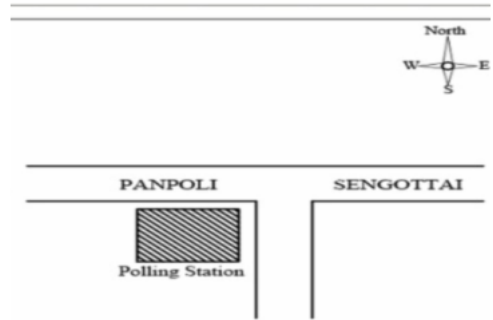

Key MAP View