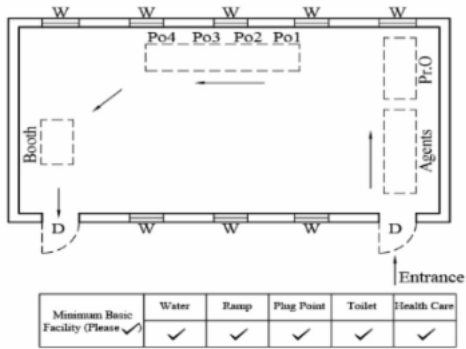

வாக்காளர் பதிவு அலுவலரின் கையொப்பம்

Nazri Naksha

Google Map View

Polling Station Building Front View

Polling Station Front View

Cad View

Key MAP View

| | | | | | |
|---|----------------------------------|--|----------------------------------|---|----------------------------------|
| 1 பெயர் : மும்தாஜ் கணவர் பெயர்: சாகுல்கமீது வீட்டு எண் : 1 வயது : 65 பாலினம் : பெண் | SS1540855 Photo is available | 2 பெயர் : முகம்மதுமீன் தந்தை பெயர்: சாகுல்கமீது வீட்டு எண் : 1 வயது : 54 பாலினம் : ஆண் | SS10598557 Photo is available | 3 பெயர் : ஆறுமுகம் தந்தை பெயர்: ரமேஷ் வீட்டு எண் : 1 வயது : 32 பாலினம் : ஆண் | SS10796771 Photo is available |
| 4 பெயர் : கோமதி நாயகம் தந்தை பெயர்: சண்முகராஜ் வீட்டு எண் : 1 வயது : 31 பாலினம் : ஆண் | SS10690578 Photo is available | S 5 பெயர் : கா ஆயிஷா யாஹூ கணவர் பெயர்: சாதிர ஓலி சேட் வீட்டு எண் : 1-1-45 வயது : 30 பாலினம் : பெண் | SS12574325 Photo is available | 6 பெயர் : மைதீன் பாத்திமா கணவர் பெயர்: முகம்மது இப்ராஹிம் வீட்டு எண் : 1-3-15 வயது : 69 பாலினம் : பெண் | SS12658235 Photo is available |
| 7 பெயர் : மாடசாமி தந்தை பெயர்: சப்பாணி வீட்டு எண் : 1-5 வயது : 44 பாலினம் : ஆண் | SS10315762 Photo is available | 8 பெயர் : முகையதீன்பிச்சை தந்தை பெயர்: அப்துல்காதர் வீட்டு எண் : 2 வயது : 64 பாலினம் : ஆண் | JXL2700748 Photo is available | 9 பெயர் : பிச்சம்மாள் எண் தாயின் பெயர்: மாரியம்மாள் மாரியம்மாள் வீட்டு எண் : 2/2/72 வயது : 24 பாலினம் : பெண் | SS12643054 Photo is available |
| S 10 பெயர் : மாரிக்கனி தந்தை பெயர்: பரமசிவன் வீட்டு எண் : 2/2/109 வயது : 50 பாலினம் : ஆண் | SS11534056 Photo is available | 11 பெயர் : சேர்வைகாரன் தந்தை பெயர்: சப்பாணி வீட்டு எண் : 3 வயது : 71 பாலினம் : ஆண் | SS11540871 Photo is available | 12 பெயர் : முகைதீன்பிச்சை தந்தை பெயர்: முகம்மதுஉசேன்கனி வீட்டு எண் : 3 வயது : 68 பாலினம் : ஆண் | JXL1626084 Photo is available |
| 13 பெயர் : லைலா கணவர் பெயர்: முகைதீன்பிச்சை வீட்டு எண் : 3 வயது : 54 பாலினம் : பெண் | JXL1626050 Photo is available | 14 பெயர் : இசக்கியம்மாள் கணவர் பெயர்: சுரேஷ்பாபு வீட்டு எண் : 3-9-153 வயது : 40 பாலினம் : பெண் | SS10598037 Photo is available | 15 பெயர் : சுரேஷ்பாபு தந்தை பெயர்: ராமதாஸ் வீட்டு எண் : 3-9-153 வயது : 40 பாலினம் : ஆண் | SS10598433 Photo is available |
| 16 பெயர் : ஆறுமுகக்கனி கணவர் பெயர்: குமார் வீட்டு எண் : 3-66 வயது : 34 பாலினம் : பெண் | SS11095249 Photo is available | 17 பெயர் : முகம்மது இப்ராஹிம் தந்தை பெயர்: மீரா உசேன் வீட்டு எண் : 4 வயது : 68 பாலினம் : ஆண் | JXL2570745 Photo is available | 18 பெயர் : மைதீன்பாத்திமா கணவர் பெயர்: முகம்மதுஇஸ்மாயில் வீட்டு எண் : 4 வயது : 66 பாலினம் : பெண் | JXL2570638 Photo is available |
| 19 பெயர் : நூர்ஜஹான் தந்தை பெயர்: முகம்மதுஇப்ராஹிம் வீட்டு எண் : 4 வயது : 52 பாலினம் : பெண் | JXL1626522 Photo is available | 20 பெயர் : முத்துக்குமார் தந்தை பெயர்: காளிராஜ் வீட்டு எண் : 4 வயது : 31 பாலினம் : ஆண் | SS10796797 Photo is available | 21 பெயர் : காளிராஜ் தந்தை பெயர்: பிச்சை வீட்டு எண் : 4-1 வயது : 61 பாலினம் : ஆண் | SS11541028 Photo is available |
| 22 பெயர் : சேகர் தந்தை பெயர்: பிச்சை வீட்டு எண் : 4-1 வயது : 44 பாலினம் : ஆண் | JXL1627629 Photo is available | 23 பெயர் : சுபேரியா பேகம் தந்தை பெயர்: அப்துல் கரிம் வீட்டு எண் : 4-2-44 வயது : 28 பாலினம் : பெண் | SS11343821 Photo is available | 24 பெயர் : ஏசக்கிராஜா தந்தை பெயர்: கிருஷ்ணன் வீட்டு எண் : 4-2-51 வயது : 27 பாலினம் : ஆண் | SS11404441 Photo is available |
| 25 பெயர் : காந்தி செல்வன் தந்தை பெயர்: பிச்சை வீட்டு எண் : 4-65 வயது : 40 பாலினம் : ஆண் | SS10925438 Photo is available | 26 பெயர் : சுஜித்குமார் தந்தை பெயர்: காளிராஜ் வீட்டு எண் : 4/65 வயது : 26 பாலினம் : ஆண் | SS12610236 Photo is available | 27 பெயர் : ஜாபர் சாதிக் செ தந்தை பெயர்: செய்யது மகூது வீட்டு எண் : 4/256 ஏ வயது : 24 பாலினம் : ஆண் | SS12649945 Photo is available |
| 28 பெயர் : மகேஷ்வரி கணவர் பெயர்: துரை வீட்டு எண் : 5 வயது : 38 பாலினம் : பெண் | SS10315614 Photo is available | 29 பெயர் : மதன் தந்தை பெயர்: தங்கமணி வீட்டு எண் : 5-1-169 வயது : 23 பாலினம் : ஆண் | SS12559060 Photo is available | 30 பெயர் : ராஜா தந்தை பெயர்: பழனிச்சாமி வீட்டு எண் : 5-1-170 வயது : 34 பாலினம் : ஆண் | SS10690743 Photo is available |