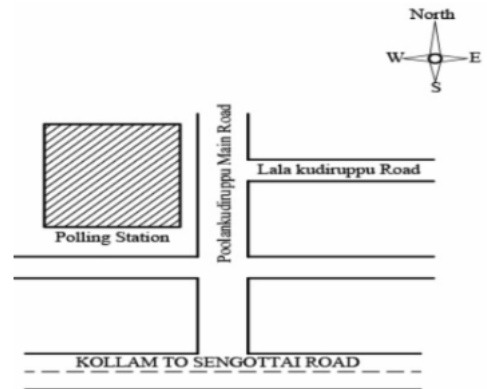

வாக்காளர் பதிவு அலுவலரின் கையொப்பம்

Nazri Naksha

Google Map View

Polling Station Building Front View

Polling Station Front View

Cad View

Key MAP View

| | | | | | |
|---|----------------------------------|--|----------------------------------|---|----------------------------------|
| 1 பெயர் : மும்தாஜ் கணவர் பெயர்: சாகுல்கமீது வீட்டு எண் : 1 வயது : 65 பாலினம் : பெண் | SS1540855 Photo is available | 2 பெயர் : முகம்மதுமீன் தந்தை பெயர்: சாகுல்கமீது வீட்டு எண் : 1 வயது : 54 பாலினம் : ஆண் | SS10598557 Photo is available | 3 பெயர் : ஆறுமுகம் தந்தை பெயர்: ரமேஷ் வீட்டு எண் : 1 வயது : 32 பாலினம் : ஆண் | SS10796771 Photo is available |
| 4 பெயர் : கோமதி நாயகம் தந்தை பெயர்: சண்முகராஜ் வீட்டு எண் : 1 வயது : 31 பாலினம் : ஆண் | SS10690578 Photo is available | S 5 பெயர் : கா ஆயிஷா யாஹூ கணவர் பெயர்: சாதிர ஓலி சேட் வீட்டு எண் : 1-1-45 வயது : 30 பாலினம் : பெண் | SS12574325 Photo is available | 6 பெயர் : மைதீன் பாத்திமா கணவர் பெயர்: முகம்மது இப்ராஹிம் வீட்டு எண் : 1-3-15 வயது : 69 பாலினம் : பெண் | SS12658235 Photo is available |
| 7 பெயர் : மாடசாமி தந்தை பெயர்: சப்பாணி வீட்டு எண் : 1-5 வயது : 44 பாலினம் : ஆண் | SS10315762 Photo is available | 8 பெயர் : முகையதீன்பிச்சை தந்தை பெயர்: அப்துல்காதர் வீட்டு எண் : 2 வயது : 64 பாலினம் : ஆண் | JXL2700748 Photo is available | 9 பெயர் : பிச்சம்மாள் எண் தாயின் பெயர்: மாரியம்மாள் மாரியம்மாள் வீட்டு எண் : 2/2/72 வயது : 24 பாலினம் : பெண் | SS12643054 Photo is available |
| S 10 பெயர் : மாரிக்கனி தந்தை பெயர்: பரமசிவன் வீட்டு எண் : 2/2/109 வயது : 50 பாலினம் : ஆண் | SS11534056 Photo is available | 11 பெயர் : சேர்வைகாரன் தந்தை பெயர்: சப்பாணி வீட்டு எண் : 3 வயது : 71 பாலினம் : ஆண் | SS11540871 Photo is available | 12 பெயர் : முகைதீன்பிச்சை தந்தை பெயர்: முகம்மதுஉசேன்கனி வீட்டு எண் : 3 வயது : 68 பாலினம் : ஆண் | JXL1626084 Photo is available |
| 13 பெயர் : லைலா கணவர் பெயர்: முகைதீன்பிச்சை வீட்டு எண் : 3 வயது : 54 பாலினம் : பெண் | JXL1626050 Photo is available | 14 பெயர் : இசக்கியம்மாள் கணவர் பெயர்: சுரேஷ்பாபு வீட்டு எண் : 3-9-153 வயது : 40 பாலினம் : பெண் | SS10598037 Photo is available | 15 பெயர் : சுரேஷ்பாபு தந்தை பெயர்: ராமதாஸ் வீட்டு எண் : 3-9-153 வயது : 40 பாலினம் : ஆண் | SS10598433 Photo is available |
| 16 பெயர் : ஆறுமுகக்கனி கணவர் பெயர்: குமார் வீட்டு எண் : 3-66 வயது : 34 பாலினம் : பெண் | SS11095249 Photo is available | 17 பெயர் : முகம்மது இப்ராஹிம் தந்தை பெயர்: மீரா உசேன் வீட்டு எண் : 4 வயது : 68 பாலினம் : ஆண் | JXL2570745 Photo is available | 18 பெயர் : மைதீன்பாத்திமா கணவர் பெயர்: முகம்மதுஇஸ்மாயில் வீட்டு எண் : 4 வயது : 66 பாலினம் : பெண் | JXL2570638 Photo is available |
| 19 பெயர் : நூர்ஜஹான் தந்தை பெயர்: முகம்மதுஇப்ராஹிம் வீட்டு எண் : 4 வயது : 52 பாலினம் : பெண் | JXL1626522 Photo is available | 20 பெயர் : முத்துக்குமார் தந்தை பெயர்: காளிராஜ் வீட்டு எண் : 4 வயது : 31 பாலினம் : ஆண் | SS10796797 Photo is available | 21 பெயர் : காளிராஜ் தந்தை பெயர்: பிச்சை வீட்டு எண் : 4-1 வயது : 61 பாலினம் : ஆண் | SS11541028 Photo is available |
| 22 பெயர் : சேகர் தந்தை பெயர்: பிச்சை வீட்டு எண் : 4-1 வயது : 44 பாலினம் : ஆண் | JXL1627629 Photo is available | 23 பெயர் : சுபேரியா பேகம் தந்தை பெயர்: அப்துல் கரிம் வீட்டு எண் : 4-2-44 வயது : 28 பாலினம் : பெண் | SS11343821 Photo is available | 24 பெயர் : ஏசக்கிராஜா தந்தை பெயர்: கிருஷ்ணன் வீட்டு எண் : 4-2-51 வயது : 27 பாலினம் : ஆண் | SS11404441 Photo is available |
| 25 பெயர் : காந்தி செல்வன் தந்தை பெயர்: பிச்சை வீட்டு எண் : 4-65 வயது : 40 பாலினம் : ஆண் | SS10925438 Photo is available | 26 பெயர் : சுஜித்குமார் தந்தை பெயர்: காளிராஜ் வீட்டு எண் : 4/65 வயது : 26 பாலினம் : ஆண் | SS12610236 Photo is available | 27 பெயர் : ஜாபர் சாதிக் செ தந்தை பெயர்: செய்யது மகூது வீட்டு எண் : 4/256 ஏ வயது : 24 பாலினம் : ஆண் | SS12649945 Photo is available |
| 28 பெயர் : மகேஷ்வரி கணவர் பெயர்: துரை வீட்டு எண் : 5 வயது : 38 பாலினம் : பெண் | SS10315614 Photo is available | 29 பெயர் : மதன் தந்தை பெயர்: தங்கமணி வீட்டு எண் : 5-1-169 வயது : 23 பாலினம் : ஆண் | SS12559060 Photo is available | 30 பெயர் : ராஜா தந்தை பெயர்: பழனிச்சாமி வீட்டு எண் : 5-1-170 வயது : 34 பாலினம் : ஆண் | SS10690743 Photo is available |