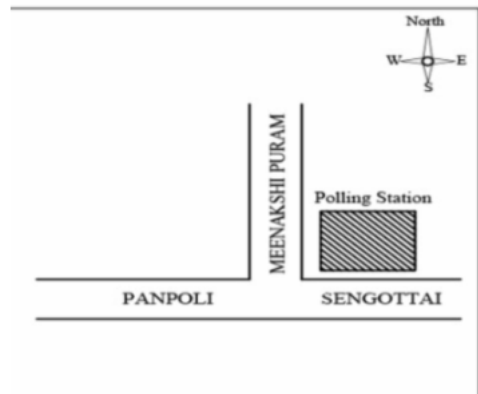

Key MAP View