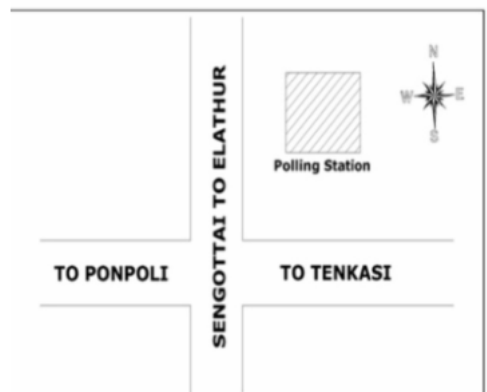

Nazri Naksha

Google Map View

Polling Station Building Front View

Polling Station Front View

Cad View

Key MAP View

1 பெயர் : கோமதியம்மாள் கணவர் பெயர் : நல்லமாடன் வீட்டு எண் : 2 வயது : 96 பாலினம் : பெண் Photo is available	LYY1065366	2 பெயர் : கருப்பாயி கணவர் பெயர் : செண்பகம் வீட்டு எண் : 2 வயது : 83 பாலினம் : பெண் Photo is available	LYY1064898	3 பெயர் : கண்ணன் தந்தை பெயர் : செண்பகம் வீட்டு எண் : 2 வயது : 60 பாலினம் : ஆண் Photo is available	SSI1894005
4 பெயர் : செண்பகம் தந்தை பெயர் : பெரியசாமி வீட்டு எண் : 2 வயது : 58 பாலினம் : ஆண் Photo is available	SSI1894013	5 பெயர் : சின்னத்தாய் கணவர் பெயர் : கண்ணன் வீட்டு எண் : 2 வயது : 56 பாலினம் : பெண் Photo is available	SSI1894021	6 பெயர் : கண்ணன் தந்தை பெயர் : செண்பகம் வீட்டு எண் : 2 வயது : 56 பாலினம் : ஆண் Photo is available	SSI1894039
7 பெயர் : வேல்சாமி தந்தை பெயர் : நல்லமாடன் வீட்டு எண் : 2 வயது : 55 பாலினம் : ஆண் Photo is available	LYY2290872	# 8 பெயர் : செ பிச்சம்மாள் கணவர் பெயர் : செண்பகம் வீட்டு எண் : 2 வயது : 57 பாலினம் : பெண் Photo is available	SSI0179242	9 பெயர் : கோமதி கணவர் பெயர் : முத்துராமலிங்கம் வீட்டு எண் : 2 வயது : 54 பாலினம் : பெண் Photo is available	LYY2291052
10 பெயர் : தமிழரசி கணவர் பெயர் : வேல்சாமி வீட்டு எண் : 2 வயது : 50 பாலினம் : பெண் Photo is available	LYY1490887	11 பெயர் : கல்யாண சுந்தரம் தந்தை பெயர் : தங்கையாத் தேவர் வீட்டு எண் : 2 வயது : 50 பாலினம் : ஆண் Photo is available	SSI0570705	12 பெயர் : இந்திரா கணவர் பெயர் : கண்ணன் வீட்டு எண் : 2 வயது : 47 பாலினம் : பெண் Photo is available	LYY1489285
13 பெயர் : கணபதி கணவர் பெயர் : கல்யாணசுந்தரம் வீட்டு எண் : 2 வயது : 42 பாலினம் : பெண் Photo is available	SSI0570630	14 பெயர் : அக்னிமுத்து தந்தை பெயர் : கணபதிதேவர் வீட்டு எண் : 2-2 வயது : 39 பாலினம் : ஆண் Photo is available	SSI0069492	15 பெயர் : முப்புடாதி தந்தை பெயர் : குழந்தைவேல் வீட்டு எண் : 2-16 வயது : 30 பாலினம் : ஆண் Photo is available	SSI1058486
16 பெயர் : சண்முகசுந்தரம் தந்தை பெயர் : கந்தசாமித்தேவர் வீட்டு எண் : 2-52 வயது : 59 பாலினம் : ஆண் Photo is available	SSI0624239	17 பெயர் : சுரேஷ் தந்தை பெயர் : சண்முகசுந்தரம் வீட்டு எண் : 2-52 வயது : 29 பாலினம் : ஆண் Photo is available	SSI1121995	18 பெயர் : ஆறுமுகம் கணவர் பெயர் : வெள்ளத் துரை வீட்டு எண் : 2/54 வயது : 46 பாலினம் : பெண் Photo is available	SSI2374783
19 பெயர் : ராமகிருஷ்ணன் தந்தை பெயர் : வெள்ளத் துரை வீட்டு எண் : 2/54 வயது : 23 பாலினம் : ஆண் Photo is available	SSI2374775	20 பெயர் : இசக்கிகுமார் தந்தை பெயர் : குருசாமி வீட்டு எண் : 2-62 வயது : 39 பாலினம் : ஆண் Photo is available	SSI0624171	21 பெயர் : சின்னத்தாய் கணவர் பெயர் : அய்யன்சாமி வீட்டு எண் : 2/70/1 வயது : 30 பாலினம் : பெண் Photo is available	SSI2280105
22 பெயர் : புண்ணைவனதேவி கணவர் பெயர் : மாடசாமி வீட்டு எண் : 2-72 (2) வயது : 32 பாலினம் : பெண் Photo is available	SSI2287209	23 பெயர் : மகேஷ் குமார் தந்தை பெயர் : ராமையா வீட்டு எண் : 2-73 வயது : 35 பாலினம் : ஆண் Photo is available	SSI0570606	24 பெயர் : புண்ணைவனத் தேவி தந்தை பெயர் : ராமையா வீட்டு எண் : 2-73 வயது : 33 பாலினம் : பெண் Photo is available	SSI0570804
25 பெயர் : செளந்தர்யா க தாயின் பெயர் : கணபதி வீட்டு எண் : 2/73 வயது : 20 பாலினம் : பெண் Photo is available	SSI2565414	26 பெயர் : சீனியம்மாள் தந்தை பெயர் : சண்முகசுந்தரம் வீட்டு எண் : 2-75 வயது : 33 பாலினம் : பெண் Photo is available	SSI0624296	27 பெயர் : முருக ஜோதி தந்தை பெயர் : ராஜேந்திரன் வீட்டு எண் : 2-86 வயது : 26 பாலினம் : பெண் Photo is available	SSI1440445
28 பெயர் : மணி மேகலை ரா தந்தை பெயர் : ராஜேந்திரன் சு வீட்டு எண் : 2-86 வயது : 23 பாலினம் : பெண் Photo is available	SSI2492593	29 பெயர் : ரா முரளிதரன் தந்தை பெயர் : ராஜேந்திரன் வீட்டு எண் : 2-86 வயது : 20 பாலினம் : ஆண் Photo is available	SSI2648442	30 பெயர் : பேச்சிமுத்து தந்தை பெயர் : நல்லையா வீட்டு எண் : 2-88 வயது : 55 பாலினம் : ஆண் Photo is available	SSI0499632