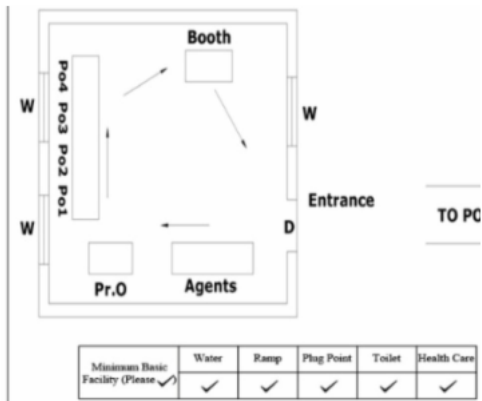

Nazri Naksha

Google Map View

Polling Station Building Front View

Polling Station Front View

Cad View

Key MAP View

1 பெயர் : கோமதியம்மாள் கணவர் பெயர் : நல்லமாடன் வீட்டு எண் : 2 வயது : 96 பாலினம் : பெண் Photo is available	LYY1065366	2 பெயர் : கருப்பாயி கணவர் பெயர் : செண்பகம் வீட்டு எண் : 2 வயது : 83 பாலினம் : பெண் Photo is available	LYY1064898	3 பெயர் : கண்ணன் தந்தை பெயர் : செண்பகம் வீட்டு எண் : 2 வயது : 60 பாலினம் : ஆண் Photo is available	SSI1894005
4 பெயர் : செண்பகம் தந்தை பெயர் : பெரியசாமி வீட்டு எண் : 2 வயது : 58 பாலினம் : ஆண் Photo is available	SSI1894013	5 பெயர் : சின்னத்தாய் கணவர் பெயர் : கண்ணன் வீட்டு எண் : 2 வயது : 56 பாலினம் : பெண் Photo is available	SSI1894021	6 பெயர் : கண்ணன் தந்தை பெயர் : செண்பகம் வீட்டு எண் : 2 வயது : 56 பாலினம் : ஆண் Photo is available	SSI1894039
7 பெயர் : வேல்சாமி தந்தை பெயர் : நல்லமாடன் வீட்டு எண் : 2 வயது : 55 பாலினம் : ஆண் Photo is available	LYY2290872	# 8 பெயர் : செ பிச்சம்மாள் கணவர் பெயர் : செண்பகம் வீட்டு எண் : 2 வயது : 57 பாலினம் : பெண் Photo is available	SSI0179242	9 பெயர் : கோமதி கணவர் பெயர் : முத்துராமலிங்கம் வீட்டு எண் : 2 வயது : 54 பாலினம் : பெண் Photo is available	LYY2291052
10 பெயர் : தமிழரசி கணவர் பெயர் : வேல்சாமி வீட்டு எண் : 2 வயது : 50 பாலினம் : பெண் Photo is available	LYY1490887	11 பெயர் : கல்யாண சுந்தரம் தந்தை பெயர் : தங்கையாத் தேவர் வீட்டு எண் : 2 வயது : 50 பாலினம் : ஆண் Photo is available	SSI0570705	12 பெயர் : இந்திரா கணவர் பெயர் : கண்ணன் வீட்டு எண் : 2 வயது : 47 பாலினம் : பெண் Photo is available	LYY1489285
13 பெயர் : கணபதி கணவர் பெயர் : கல்யாணசுந்தரம் வீட்டு எண் : 2 வயது : 42 பாலினம் : பெண் Photo is available	SSI0570630	14 பெயர் : அக்னிமுத்து தந்தை பெயர் : கணபதிதேவர் வீட்டு எண் : 2-2 வயது : 39 பாலினம் : ஆண் Photo is available	SSI0069492	15 பெயர் : முப்புடாதி தந்தை பெயர் : குழந்தைவேல் வீட்டு எண் : 2-16 வயது : 30 பாலினம் : ஆண் Photo is available	SSI1058486
16 பெயர் : சண்முகசுந்தரம் தந்தை பெயர் : கந்தசாமித்தேவர் வீட்டு எண் : 2-52 வயது : 59 பாலினம் : ஆண் Photo is available	SSI0624239	17 பெயர் : சுரேஷ் தந்தை பெயர் : சண்முகசுந்தரம் வீட்டு எண் : 2-52 வயது : 29 பாலினம் : ஆண் Photo is available	SSI1121995	18 பெயர் : ஆறுமுகம் கணவர் பெயர் : வெள்ளத் துரை வீட்டு எண் : 2/54 வயது : 46 பாலினம் : பெண் Photo is available	SSI2374783
19 பெயர் : ராமகிருஷ்ணன் தந்தை பெயர் : வெள்ளத் துரை வீட்டு எண் : 2/54 வயது : 23 பாலினம் : ஆண் Photo is available	SSI2374775	20 பெயர் : இசக்கிகுமார் தந்தை பெயர் : குருசாமி வீட்டு எண் : 2-62 வயது : 39 பாலினம் : ஆண் Photo is available	SSI0624171	21 பெயர் : சின்னத்தாய் கணவர் பெயர் : அய்யன்சாமி வீட்டு எண் : 2/70/1 வயது : 30 பாலினம் : பெண் Photo is available	SSI2280105
22 பெயர் : புண்ணைவனதேவி கணவர் பெயர் : மாடசாமி வீட்டு எண் : 2-72 (2) வயது : 32 பாலினம் : பெண் Photo is available	SSI2287209	23 பெயர் : மகேஷ் குமார் தந்தை பெயர் : ராமையா வீட்டு எண் : 2-73 வயது : 35 பாலினம் : ஆண் Photo is available	SSI0570606	24 பெயர் : புண்ணைவனத் தேவி தந்தை பெயர் : ராமையா வீட்டு எண் : 2-73 வயது : 33 பாலினம் : பெண் Photo is available	SSI0570804
25 பெயர் : செளந்தர்யா க தாயின் பெயர் : கணபதி வீட்டு எண் : 2/73 வயது : 20 பாலினம் : பெண் Photo is available	SSI2565414	26 பெயர் : சீனியம்மாள் தந்தை பெயர் : சண்முகசுந்தரம் வீட்டு எண் : 2-75 வயது : 33 பாலினம் : பெண் Photo is available	SSI0624296	27 பெயர் : முருக ஜோதி தந்தை பெயர் : ராஜேந்திரன் வீட்டு எண் : 2-86 வயது : 26 பாலினம் : பெண் Photo is available	SSI1440445
28 பெயர் : மணி மேகலை ரா தந்தை பெயர் : ராஜேந்திரன் சு வீட்டு எண் : 2-86 வயது : 23 பாலினம் : பெண் Photo is available	SSI2492593	29 பெயர் : ரா முரளிதரன் தந்தை பெயர் : ராஜேந்திரன் வீட்டு எண் : 2-86 வயது : 20 பாலினம் : ஆண் Photo is available	SSI2648442	30 பெயர் : பேச்சிமுத்து தந்தை பெயர் : நல்லையா வீட்டு எண் : 2-88 வயது : 55 பாலினம் : ஆண் Photo is available	SSI0499632