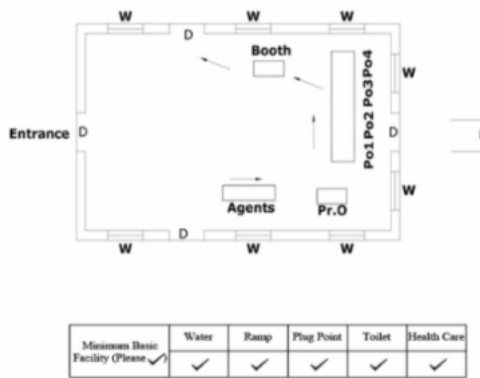

**Google Map View**

**Polling Station Building Front View**

**Polling Station Front View**

**Cad View**

**Key MAP View**

1 பெயர் : முருகேஷ் தந்தை பெயர்: ராஜேஷ் வீட்டு எண் : 1-1-69 வயது : 42 பாலினம் : ஆண்	SSI2487221 Photo is available	2 பெயர் : சித்திரைச் செல்வி கணவர் பெயர்: ராமையா வீட்டு எண் : 1-4 வயது : 46 பாலினம் : பெண்	SSI1391861 Photo is available	3 பெயர் : மணிகண்டன் தந்தை பெயர்: அபி மன்னன் வீட்டு எண் : 1/5 வயது : 38 பாலினம் : ஆண்	SSI2355436 Photo is available
# 4 பெயர் : சமுத்திரகனி மு தந்தை பெயர்: முத்தையா வீட்டு எண் : 1 5, அம்மன் கோவில் தெரு வயது : 37 பாலினம் : பெண்	SSI0367128 Photo is available	5 பெயர் : தாஜீநிஷா கணவர் பெயர்: சுரேஷ் வீட்டு எண் : 1-6 வயது : 37 பாலினம் : பெண்	SSI1058676 Photo is available	6 பெயர் : சு ராமையா தந்தை பெயர்: சுப்பையா வீட்டு எண் : 1/7 வயது : 71 பாலினம் : ஆண்	SSI2668721 Photo is available
7 பெயர் : விஜயா தந்தை பெயர்: ராமையா வீட்டு எண் : 1-7 வயது : 34 பாலினம் : பெண்	SSI0716696 Photo is available	8 பெயர் : மாரியப்பன் தந்தை பெயர்: சுப்பிரமணி வீட்டு எண் : 1-11 வயது : 36 பாலினம் : ஆண்	SSI0167064 Photo is available	9 பெயர் : வசந்தி கணவர் பெயர்: மாரியப்பன் வீட்டு எண் : 1/11 வயது : 30 பாலினம் : பெண்	SSI2389013 Photo is available
10 பெயர் : சுப்புலட்சுமி கணவர் பெயர்: முருகையா வீட்டு எண் : 1/13 வயது : 57 பாலினம் : பெண்	SSI2628717 Photo is available	11 பெயர் : வேம்புச்செல்வி தந்தை பெயர்: ஆறுமுகம் வீட்டு எண் : 1-14 வயது : 38 பாலினம் : பெண்	SSI0167072 Photo is available	12 பெயர் : கவிதா கணவர் பெயர்: மாரிச்செல்வம் வீட்டு எண் : 1/14 வயது : 32 பாலினம் : பெண்	SSI1461946 Photo is available
13 பெயர் : சங்கிலி கணவர் பெயர்: முருகையா வீட்டு எண் : 1/14, அம்மன் கோவில் தெரு வயது : 55 பாலினம் : பெண்	SSI1729557 Photo is available	14 பெயர் : அம்மாதுரைச்சி கணவர் பெயர்: கடற்கரை வீட்டு எண் : 1/15 வயது : 64 பாலினம் : பெண்	LYY2555886 Photo is available	15 பெயர் : சுபா கணவர் பெயர்: முருகன் வீட்டு எண் : 1/15 வயது : 26 பாலினம் : பெண்	SSI1441633 Photo is available
16 பெயர் : சுதா கணவர் பெயர்: கார்த்திக் முருகன் வீட்டு எண் : 1/17 வயது : 40 பாலினம் : பெண்	SSI0716951 Photo is available	17 பெயர் : மணிகண்டன் தந்தை பெயர்: வேம்பு வீட்டு எண் : 1/18 வயது : 35 பாலினம் : ஆண்	SSI0499889 Photo is available	18 பெயர் : சுமிதா வே தந்தை பெயர்: வேம்பு வீட்டு எண் : 1/19 வயது : 23 பாலினம் : பெண்	SSI2441046 Photo is available
19 பெயர் : வாசு தந்தை பெயர்: வேம்பு வீட்டு எண் : 1/19 வயது : 20 பாலினம் : ஆண்	SSI2649408 Photo is available	20 பெயர் : சங்கர்கணேஷ் தந்தை பெயர்: பண்டாரம் வீட்டு எண் : 1/20 வயது : 56 பாலினம் : ஆண்	SSI1729623 Photo is available	21 பெயர் : மரகதவல்லி கணவர் பெயர்: சங்கர்கணேஷ் வீட்டு எண் : 1/20 வயது : 53 பாலினம் : பெண்	LYY1748854 Photo is available
22 பெயர் : மனோ தந்தை பெயர்: சங்கர் கணேஷ் வீட்டு எண் : 1-20 வயது : 26 பாலினம் : ஆண்	SSI1392034 Photo is available	23 பெயர் : வனிதா ம தந்தை பெயர்: மணிகண்டன் வீட்டு எண் : 1-21 வயது : 28 பாலினம் : பெண்	SSI1217553 Photo is available	24 பெயர் : பிரியா தந்தை பெயர்: கசமுத்து வீட்டு எண் : 1-22 வயது : 30 பாலினம் : பெண்	SSI0966473 Photo is available
25 பெயர் : கரண் தந்தை பெயர்: கசமுத்து வீட்டு எண் : 1/22 வயது : 24 பாலினம் : ஆண்	SSI2263531 Photo is available	26 பெயர் : செல்வ ஜோதி தந்தை பெயர்: கசமுத்து வீட்டு எண் : 1/22 வயது : 22 பாலினம் : பெண்	SSI2474112 Photo is available	27 பெயர் : வேல்சாமி தந்தை பெயர்: ஆனந்தன் வீட்டு எண் : 1/23 வயது : 65 பாலினம் : ஆண்	LYY2531416 Photo is available
28 பெயர் : வேம்புசெல்வம் தந்தை பெயர்: வேல்சாமி - வீட்டு எண் : 1/23 வயது : 36 பாலினம் : ஆண்	SSI0717017 Photo is available	29 பெயர் : ராம லட்சுமி கணவர் பெயர்: வேம்புசெல்வம் வீட்டு எண் : 1/23 வயது : 30 பாலினம் : பெண்	SSI2541803 Photo is available	#2 30 பெயர் : அம்சாராணி ஆ கணவர் பெயர்: ஆனந்தராஜ் வீட்டு எண் : 1/24 வயது : 44 பாலினம் : பெண்	SSI0367201 Photo is available