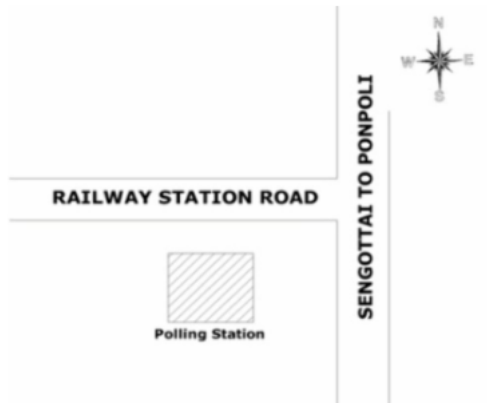

Google Map View

Polling Station Building Front View

Polling Station Front View

Cad View

Key MAP View

சட்டமன்றத் தொகுதியின் எண் மற்றும் பெயர் : 221-கடையநல்லூர்
பிரிவு எண் மற்றும் பெயர் 1-பெரியபிள்ளை வலசை(வ.கி),பெரியபிள்ளை வலசை(ஊ),விஸ்வநாதபுரம்,வார்டு எண் 2 ஆசாரி வளாகம்