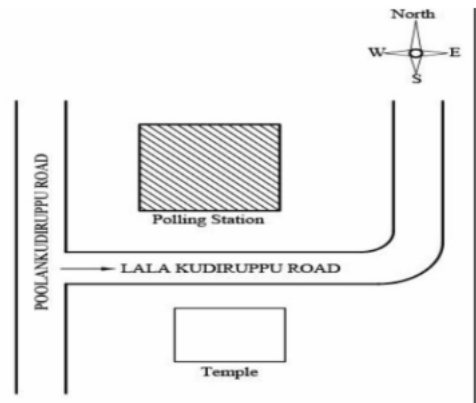

Cad View

Key MAP View