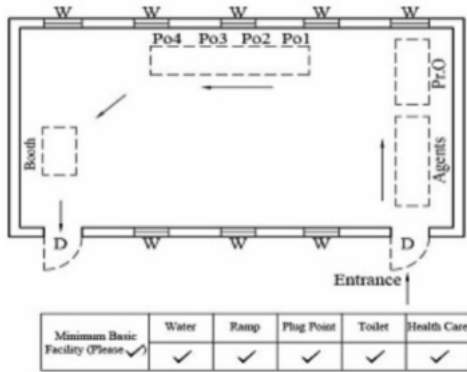

வாக்காளர் பதிவு அலுவலரின்  
கையொப்பம்

Nazri Naksha

Google Map View

Polling Station Building Front View

Polling Station Front View

Cad View

Key MAP View

|  |            |   |            |   |            |
|--|------------|---|------------|---|------------|
| 1<br>பெயர் : மாரியப்பன்<br>தந்தை பெயர்: சுப்பையா நாடார்<br>வீட்டு எண் : 1<br>வயது : 70 பாலினம் : ஆண்<br>Photo is available         | SSI0598904 | 2<br>பெயர் : கணகவள்ளி<br>கணவர் பெயர்: முருகையா<br>வீட்டு எண் : 1<br>வயது : 62 பாலினம் : பெண்<br>Photo is available                | SSI1199017 | 3<br>பெயர் : குழலாமணி<br>தந்தை பெயர்: முத்தையா<br>வீட்டு எண் : 1<br>வயது : 59 பாலினம் : பெண்<br>Photo is available                      | JXL1629146 |
| 4<br>பெயர் : காசிராஜா<br>தந்தை பெயர்: முத்தையா<br>வீட்டு எண் : 1<br>வயது : 47 பாலினம் : ஆண்<br>Photo is available                  | JXL1223379 | 5<br>பெயர் : அமுதா<br>கணவர் பெயர்: இசக்கி முத்து<br>வீட்டு எண் : 1<br>வயது : 36 பாலினம் : பெண்<br>Photo is available              | SSI1199009 | 6<br>பெயர் : செய்யது அலி பாத்திமா<br>கணவர் பெயர்: முகைதீன் பிச்சை<br>வீட்டு எண் : 1-1<br>வயது : 45 பாலினம் : பெண்<br>Photo is available | SSI0907485 |
| 7<br>பெயர் : ராஜலெட்சுமி<br>கணவர் பெயர்: வேல்ராஜ்<br>வீட்டு எண் : 1-1<br>வயது : 34 பாலினம் : பெண்<br>Photo is available            | SSI0925800 | 8<br>பெயர் : சசி கலா<br>கணவர் பெயர்: ஜான்சன்<br>வீட்டு எண் : 1-1-2/2<br>வயது : 33 பாலினம் : பெண்<br>Photo is available            | SSI0691022 | 9<br>பெயர் : சேகர்<br>தந்தை பெயர்: முத்தையா<br>வீட்டு எண் : 1-1-3/1<br>வயது : 47 பாலினம் : ஆண்<br>Photo is available                    | JXL2571719 |
| 10<br>பெயர் : வேல்ராஜ்<br>தந்தை பெயர்: ராமசாமி<br>வீட்டு எண் : 1-1-4<br>வயது : 39 பாலினம் : ஆண்<br>Photo is available              | SSI0474874 | # 11<br>பெயர் : ஜெயலெட்சுமி<br>கணவர் பெயர்: காசி<br>வீட்டு எண் : 1-1-5/4<br>வயது : 50 பாலினம் : பெண்<br>Photo is available        | SSI0316026 | 12<br>பெயர் : செல்வகுமாரி<br>கணவர் பெயர்: குளத்துரான்<br>வீட்டு எண் : 1-1-5<br>வயது : 42 பாலினம் : பெண்<br>Photo is available           | SSI0925958 |
| 13<br>பெயர் : பர்வதவ வர்த்தினி<br>தந்தை பெயர்: நமச்சிவாயம்<br>வீட்டு எண் : 1-1-5<br>வயது : 30 பாலினம் : பெண்<br>Photo is available | SSI1095587 | 14<br>பெயர் : ஸ்ரீதர்<br>தந்தை பெயர்: நமச்சிவாயம்<br>வீட்டு எண் : 1-1-5<br>வயது : 29 பாலினம் : ஆண்<br>Photo is available          | SSI1095579 | 15<br>பெயர் : வைகுண்டமணி ராஜா<br>தந்தை பெயர்: நமச்சிவாயம்<br>வீட்டு எண் : 1-1-5<br>வயது : 27 பாலினம் : ஆண்<br>Photo is available        | SSI1298306 |
| 16<br>பெயர் : தங்கம்<br>கணவர் பெயர்: முருகன்<br>வீட்டு எண் : 1-1-5-2<br>வயது : 50 பாலினம் : பெண்<br>Photo is available             | SSI0598813 | 17<br>பெயர் : ருபன் ராஜ்<br>தந்தை பெயர்: காசி<br>வீட்டு எண் : 1-1-5/4<br>வயது : 25 பாலினம் : ஆண்<br>Photo is available            | SSI1442219 | 18<br>பெயர் : ஐஸ்வர்யா<br>கணவர் பெயர்: ரகு<br>வீட்டு எண் : 1-1-5/5<br>வயது : 28 பாலினம் : பெண்<br>Photo is available                    | SSI2549517 |
| 19<br>பெயர் : மாரிக்கனி<br>தந்தை பெயர்: கந்தசாமி<br>வீட்டு எண் : 1-1-5-6<br>வயது : 45 பாலினம் : ஆண்<br>Photo is available          | JXL2571552 | 20<br>பெயர் : இந்தாமதி<br>கணவர் பெயர்: மாரிக்கனி<br>வீட்டு எண் : 1-1-5-6<br>வயது : 36 பாலினம் : பெண்<br>Photo is available        | SSI0925776 | 21<br>பெயர் : ஸ்ரீநிவாஸ் கே<br>தந்தை பெயர்: குளத்தாரன் பி<br>வீட்டு எண் : 1-1-5/7<br>வயது : 20 பாலினம் : ஆண்<br>Photo is available      | SSI2644532 |
| 22<br>பெயர் : முருகேசன்<br>தந்தை பெயர்: கந்தசாமி<br>வீட்டு எண் : 1-1-5-9<br>வயது : 48 பாலினம் : ஆண்<br>Photo is available          | JXL2801199 | 23<br>பெயர் : ராமசக்தி<br>கணவர் பெயர்: முருகேசன்<br>வீட்டு எண் : 1-1-5-9<br>வயது : 38 பாலினம் : பெண்<br>Photo is available        | SSI0209890 | 24<br>பெயர் : ஐயப்பன்<br>தந்தை பெயர்: சுந்தரராஜ்<br>வீட்டு எண் : 1-1-6<br>வயது : 38 பாலினம் : ஆண்<br>Photo is available                 | SSI0598961 |
| 25<br>பெயர் : வசந்தா<br>கணவர் பெயர்: ஐயப்பன்<br>வீட்டு எண் : 1-1-6<br>வயது : 37 பாலினம் : பெண்<br>Photo is available               | SSI1198977 | #2 26<br>பெயர் : ஆபியா மு<br>கணவர் பெயர்: செய்யது மகுது<br>வீட்டு எண் : 11-1-43<br>வயது : 21 பாலினம் : பெண்<br>Photo is available | SSI2734598 | 27<br>பெயர் : சதீஷ்குமார்<br>தந்தை பெயர்: சுப்பையா கனி<br>வீட்டு எண் : 1-1-8<br>வயது : 29 பாலினம் : ஆண்<br>Photo is available           | SSI1095603 |
| 28<br>பெயர் : சங்கர்<br>தந்தை பெயர்: முப்புபாதி<br>வீட்டு எண் : 1-1-9<br>வயது : 36 பாலினம் : ஆண்<br>Photo is available             | SSI0649582 | 29<br>பெயர் : கவி சித்ரா<br>தந்தை பெயர்: ராமநாதன்<br>வீட்டு எண் : 1-1-9<br>வயது : 32 பாலினம் : பெண்<br>Photo is available         | SSI1253871 | 30<br>பெயர் : இந்துமதி<br>தந்தை பெயர்: ராமநாதன்<br>வீட்டு எண் : 1-1-9<br>வயது : 30 பாலினம் : பெண்<br>Photo is available                 | SSI1253889 |