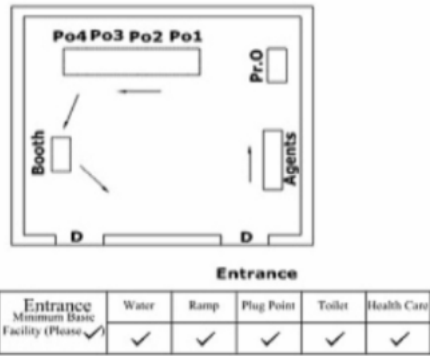

Google Map View

Polling Station Building Front View

Polling Station Front View

Cad View

Key MAP View

1 பெயர் : காஸியம்மாள் கணவர் பெயர்: சுப்பிரமணியன் வீட்டு எண் : 1 வயது : 71 பாலினம் : பெண் Photo is available	SSIO615245	2 பெயர் : முகம்மது அராபத் அ தந்தை பெயர்: அப்துல் ரஹ்மான் வீட்டு எண் : 1-3-23 வயது : 20 பாலினம் : ஆண் Photo is available	SSI2671709	3 பெயர் : பரமேஸ்வரி கணவர் பெயர்: திரிசூடபதி வீட்டு எண் : 2 வயது : 50 பாலினம் : பெண் Photo is available	LYY2235976
4 பெயர் : சக்திவேல் ஆ தந்தை பெயர்: ஆறுமுகச்சாமி வீட்டு எண் : 2-1-10 வயது : 20 பாலினம் : ஆண் Photo is available	SSI2670735	5 பெயர் : கல்பனா கணவர் பெயர்: ஜானகி ராமன் வீட்டு எண் : 2-2-1A வயது : 39 பாலினம் : பெண் Photo is available	SSI1348523	6 பெயர் : கோபால் தந்தை பெயர்: சண்முகம் வீட்டு எண் : 2-2-5 வயது : 81 பாலினம் : ஆண் Photo is available	SSI2642049
7 பெயர் : கோமதியம்மாள் தந்தை பெயர்: சண்முகம் வீட்டு எண் : 2-2-5 வயது : 71 பாலினம் : பெண் Photo is available	SSI2642023	8 பெயர் : பால்ராஜ் தந்தை பெயர்: மாடசாமி வீட்டு எண் : 2-2-24 வயது : 35 பாலினம் : ஆண் Photo is available	SSI0566075	9 பெயர் : அருணாச்சலம் தந்தை பெயர்: ராஜேந்திரன் வீட்டு எண் : 2-2-29 வயது : 45 பாலினம் : ஆண் Photo is available	SSI1348549
10 பெயர் : பார்வதி கணவர் பெயர்: அருணாசலம் வீட்டு எண் : 2-2-29 வயது : 41 பாலினம் : பெண் Photo is available	SSI1348531	11 பெயர் : சங்கர் தந்தை பெயர்: தவசிக்கண்ணு வீட்டு எண் : 2-2-30 வயது : 30 பாலினம் : ஆண் Photo is available	SSI0948729	12 பெயர் : உதயக்குமார் பே தந்தை பெயர்: உதயக்குமார் பேச்சி வீட்டு எண் : 2-2-30 வயது : 23 பாலினம் : ஆண் Photo is available	SSI2668077
13 பெயர் : மைதீன் தந்தை பெயர்: சேவப்பா ராவுத்தர் வீட்டு எண் : 2-2-40 வயது : 64 பாலினம் : ஆண் Photo is available	LYY2248326	14 பெயர் : ராபியான் கணவர் பெயர்: மைதீன் வீட்டு எண் : 2-2-40 வயது : 59 பாலினம் : பெண் Photo is available	LYY1850379	15 பெயர் : ஜியாவுதீன் தந்தை பெயர்: மைதீன் வீட்டு எண் : 2-2-40 வயது : 40 பாலினம் : ஆண் Photo is available	LYY1849322
16 பெயர் : செய்யது அலி பாதுஷா தந்தை பெயர்: மைதீன் பிச்சை வீட்டு எண் : 2-2-40 வயது : 37 பாலினம் : ஆண் Photo is available	SSI0706663	17 பெயர் : பேச்சியம்மாள் கணவர் பெயர்: முருகையை வீட்டு எண் : 2-2-90A வயது : 62 பாலினம் : பெண் Photo is available	SSI0224147	18 பெயர் : சிதம்பரம் தந்தை பெயர்: திரிசூடபதி வீட்டு எண் : 2-3-2 வயது : 26 பாலினம் : ஆண் Photo is available	SSI1425636
19 பெயர் : முகம்மது அபுதாஹீர் தந்தை பெயர்: ஹமீது சுல்தான் இப்ராகிம் வீட்டு எண் : 2-3-5A வயது : 44 பாலினம் : ஆண் Photo is available	LYY1110162	20 பெயர் : முகம்மது சம்சுதீன் தந்தை பெயர்: கமீது சுல்தான் இப்ராகிம் வீட்டு எண் : 2-3-6A வயது : 54 பாலினம் : ஆண் Photo is available	SSI1680073	21 பெயர் : மஜீதாள் பானு தந்தை பெயர்: அசன் வீட்டு எண் : 2-3-8 வயது : 26 பாலினம் : பெண் Photo is available	SSI1377779
22 பெயர் : இஸ்மாயில் மீராள் கணவர் பெயர்: முகம்மது நாசர் வீட்டு எண் : 2-3-11 வயது : 35 பாலினம் : பெண் Photo is available	SSI0706531	# 23 பெயர் : அலிமல் ஷினாஸ் ஜா தந்தை பெயர்: ஜாகிர் உசேன் வீட்டு எண் : 2-3-12 வயது : 21 பாலினம் : பெண் Photo is available	SSI2584332	24 பெயர் : சலீம் தந்தை பெயர்: அப்துல்ஜப்பார் வீட்டு எண் : 2-3-12A வயது : 65 பாலினம் : ஆண் Photo is available	SSI1680081
25 பெயர் : முகம்மது ரசீத் தந்தை பெயர்: சுல்தான் அகமது தாஜீதீன் வீட்டு எண் : 2-3-14 வயது : 48 பாலினம் : ஆண் Photo is available	SSI0821686	26 பெயர் : மணிகண்டன் தந்தை பெயர்: ஆறுமுகசாமி வீட்டு எண் : 2/3/19 வயது : 25 பாலினம் : ஆண் Photo is available	SSI2449247	27 பெயர் : சுப்பையா தந்தை பெயர்: ஆறுமுகசாமி வீட்டு எண் : 2/3/19 வயது : 22 பாலினம் : ஆண் Photo is available	SSI2475549
28 பெயர் : மரியம் பீவி கணவர் பெயர்: மாதுலெப்பை வீட்டு எண் : 2-3-20 வயது : 77 பாலினம் : பெண் Photo is available	SSI0948679	29 பெயர் : அகமது பாதுஷா தாயின் பெயர்: மரியம் பீவி வீட்டு எண் : 2-3-20 வயது : 46 பாலினம் : ஆண் Photo is available	SSI1110535	30 பெயர் : மைதீன் பாத்திமா கணவர் பெயர்: அகமது பாதுஷா வீட்டு எண் : 2-3-20 வயது : 31 பாலினம் : பெண் Photo is available	SSI1110626