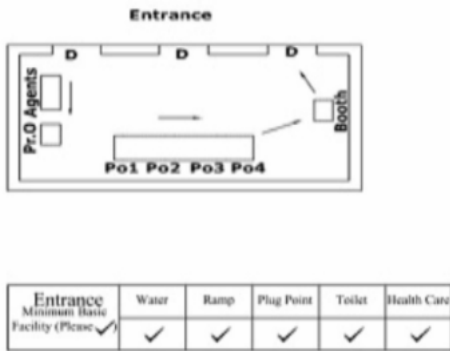

Google Map View

Polling Station Building Front View

Polling Station Front View

Cad View

Key MAP View

1 பெயர் : குட்டிராஜா தந்தை பெயர்: மூக்கையா வீட்டு எண் : 1 வயது : 69 பாலினம் : ஆண்	SSI1683820 Photo is available	2 பெயர் : இந்திரா கணவர் பெயர்: குட்டிராஜா வீட்டு எண் : 1 வயது : 63 பாலினம் : பெண்	LYY1909522 Photo is available	3 பெயர் : சுவைமான் தந்தை பெயர்: அப்துல்காதர் வீட்டு எண் : 1 வயது : 38 பாலினம் : ஆண்	SSI0224857 Photo is available
4 பெயர் : பாஸ்கர் தந்தை பெயர்: குட்டிராஜா வீட்டு எண் : 1-1-1 வயது : 42 பாலினம் : ஆண்	SSI1171891 Photo is available	5 பெயர் : பார்தீபன் தந்தை பெயர்: குட்டிராஜா வீட்டு எண் : 1-1-1A வயது : 36 பாலினம் : ஆண்	SSI0349639 Photo is available	6 பெயர் : முத்துலெட்சுமி தந்தை பெயர்: குட்டிராஜா வீட்டு எண் : 1-1-1A வயது : 35 பாலினம் : பெண்	SSI0349621 Photo is available
7 பெயர் : மாரியம்மாள் கணவர் பெயர்: சாமி வீட்டு எண் : 1-1-3ஏ வயது : 22 பாலினம் : பெண்	SSI2545325 Photo is available	8 பெயர் : சுவேதா கணவர் பெயர்: மூக்கையா வீட்டு எண் : 1-1-7 வயது : 51 பாலினம் : பெண்	SSI0349605 Photo is available	9 பெயர் : உத்தமன் தந்தை பெயர்: உத்தமன் வீட்டு எண் : 1-1-7 வயது : 37 பாலினம் : ஆண்	SSI0225326 Photo is available
10 பெயர் : பரமசிவன் தந்தை பெயர்: சின்னத்தம்பி வீட்டு எண் : 1-1-8A வயது : 41 பாலினம் : ஆண்	SSI0949917 Photo is available	11 பெயர் : கனகேஷ்வரி கணவர் பெயர்: பரமசிவன் வீட்டு எண் : 1-1-8A வயது : 39 பாலினம் : பெண்	SSI0949859 Photo is available	12 பெயர் : ஃபாருக் முகம்மது தந்தை பெயர்: சேக் முத்து வீட்டு எண் : 1-1-9 வயது : 26 பாலினம் : ஆண்	SSI1390988 Photo is available
13 பெயர் : முகம்மது ஆதம் உசேன் தந்தை பெயர்: நாசூர் இஸ்மாயில் வீட்டு எண் : 1/1/9 வயது : 25 பாலினம் : ஆண்	SSI2361665 Photo is available	14 பெயர் : கனியம்மாள் சே கணவர் பெயர்: சேக் அப்துல்லா வீட்டு எண் : 1-1-10 வயது : 48 பாலினம் : பெண்	SSI0822932 Photo is available	15 பெயர் : மகேஷ்குமார் தந்தை பெயர்: குருசாமி வீட்டு எண் : 1-1-10 வயது : 37 பாலினம் : ஆண்	SSI0224832 Photo is available
16 பெயர் : திவான் அலி தந்தை பெயர்: அசனார் வீட்டு எண் : 1-1-10B வயது : 40 பாலினம் : ஆண்	SSI0949743 Photo is available	17 பெயர் : ரங்கேஷ் ராவ் தந்தை பெயர்: ரங்கப்பா ராவ் வீட்டு எண் : 1-1-11 வயது : 60 பாலினம் : ஆண்	SSI1309335 Photo is available	18 பெயர் : பிரேமா கணவர் பெயர்: ரங்கேஷ் ராவ் வீட்டு எண் : 1-1-11 வயது : 50 பாலினம் : பெண்	SSI1683838 Photo is available
19 பெயர் : செந்தில்வேல் தந்தை பெயர்: பரமசிவன் வீட்டு எண் : 1-1-14 வயது : 28 பாலினம் : ஆண்	SSI1390806 Photo is available	20 பெயர் : உத்தமன் தந்தை பெயர்: பரமசிவன் வீட்டு எண் : 1-1-14 வயது : 26 பாலினம் : ஆண்	SSI1390798 Photo is available	21 பெயர் : இந்துமதி தந்தை பெயர்: மூக்கையா வீட்டு எண் : 1-1-15 வயது : 19 பாலினம் : பெண்	SSI2718799 Photo is available
22 பெயர் : சுகிதா கணவர் பெயர்: கனகராஜ் வீட்டு எண் : 1-1-17 வயது : 37 பாலினம் : பெண்	SSI2512044 Photo is available	23 பெயர் : கனகராஜ் தந்தை பெயர்: சண்முகசுந்தரம் வீட்டு எண் : 1-1-17A வயது : 37 பாலினம் : ஆண்	SSI0224766 Photo is available	24 பெயர் : ராஜேஸ்வரி கணவர் பெயர்: மாரியப்பன் வீட்டு எண் : 1-1-20A வயது : 35 பாலினம் : பெண்	SSI1259357 Photo is available
# 25 பெயர் : சுவைதாள் பேகம் சே கணவர் பெயர்: அகமது நூர்தீன் வீட்டு எண் : கச ஓக கூசு/சு வயது : 29 பாலினம் : பெண்	SSI1110816 Photo is available	26 பெயர் : கண்ணன் தந்தை பெயர்: சண்முகவேல் வீட்டு எண் : 1-1-25 வயது : 53 பாலினம் : ஆண்	LYY1908672 Photo is available	27 பெயர் : சஞ்சய்குமார் தந்தை பெயர்: சண்முகசுந்தரம் வீட்டு எண் : 1/1/25/1 வயது : 21 பாலினம் : ஆண்	SSI2525996 Photo is available
28 பெயர் : பைரோஸ் பானு கணவர் பெயர்: முகம்மது இப்ராஹிம் வீட்டு எண் : 1-1-26 வயது : 47 பாலினம் : பெண்	SSI0707786 Photo is available	29 பெயர் : சாராள் பீவீ கணவர் பெயர்: பாதுஷா வீட்டு எண் : 1/1/31 வயது : 52 பாலினம் : பெண்	SSI2361681 Photo is available	30 பெயர் : பாதுஷா தந்தை பெயர்: அப்துல்காதர் வீட்டு எண் : 1-1-31A வயது : 40 பாலினம் : ஆண்	SSI0224758 Photo is available