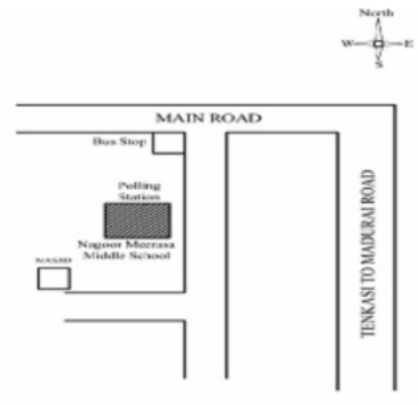

Cad View

Key MAP View