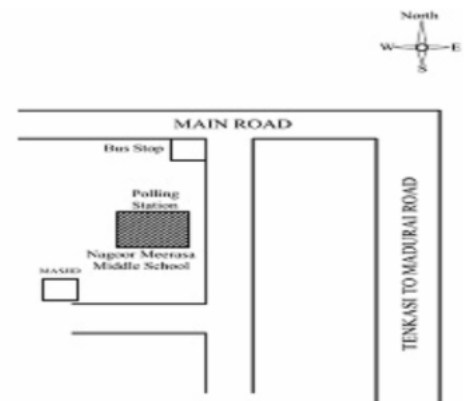

Polling Station Front View

Cad View

Key MAP View

சட்டமன்றத் தொகுதியின் எண் மற்றும் பெயர் : 221-கடையநல்லூர்  
பிரிவு எண் மற்றும் பெயர் 1-அச்சன்புதூர்(வ.கி),அச்சன்புதூர்(பே),அச்சன்புதூர்,வார்டு எண் 7 தெரு 1 காமராஜர் தெரு கிழக்கு