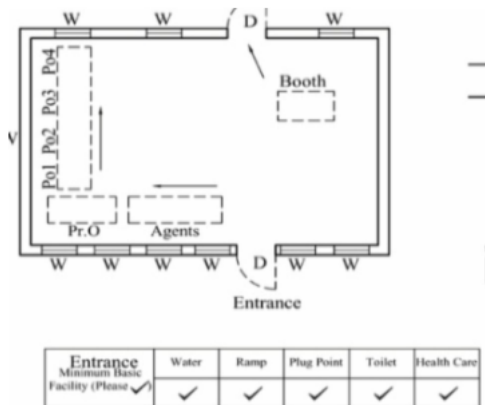

Google Map View

Polling Station Building Front View

Polling Station Front View

Cad View

Key MAP View

1 பெயர் : சபுரா பீவி கணவர் பெயர்: சதீஷ் வீட்டு எண் : 1-22 வயது : 43 பாலினம் : பெண் Photo is available	2 பெயர் : ஹாஜிரான் பேகம் கணவர் பெயர்: முகைதீன் அப்துல் காதர் வீட்டு எண் : 1-28 வயது : 50 பாலினம் : பெண் Photo is available	3 பெயர் : மைதீன் பீவி கணவர் பெயர்: அன்வர் வீட்டு எண் : 1-42A வயது : 66 பாலினம் : பெண் Photo is available
4 பெயர் : ஸ்ரீனத் பீவி கணவர் பெயர்: சம்சுதீன் வீட்டு எண் : 1-62 வயது : 56 பாலினம் : பெண் Photo is available	5 பெயர் : அமிதா பாணு கணவர் பெயர்: அமீர் ஜான் வீட்டு எண் : 1-64A வயது : 40 பாலினம் : பெண் Photo is available	6 பெயர் : ஐயீன் பாதுஷா தந்தை பெயர்: இஸ்மாயில் வீட்டு எண் : 1-132 வயது : 36 பாலினம் : ஆண் Photo is available
7 பெயர் : ஜெரினாஇதயத்துல்லா கணவர் பெயர்: இதயத்துல்லா வீட்டு எண் : 1/3, 12வது வார்டு வயது : 46 பாலினம் : பெண் Photo is available	8 பெயர் : அமீர் சர்தாரர் தந்தை பெயர்: அப்பாஸ் மந்திரி வீட்டு எண் : 3-1-43 வயது : 32 பாலினம் : ஆண் Photo is available	9 பெயர் : மணிகண்டன் தந்தை பெயர்: கிருஷ்ணன் வீட்டு எண் : 3-4-7 வயது : 23 பாலினம் : ஆண் Photo is available
10 பெயர் : மாலினி மணி பி கணவர் பெயர்: மணிகண்டன் வீட்டு எண் : 3-4-82/1 வயது : 37 பாலினம் : பெண் Photo is available	11 பெயர் : ஆயிஷா பேகம் மைதீன் பிச்சை கணவர் பெயர்: கணவர் மைதீன் பிச்சை வீட்டு எண் : 4-3-64 வயது : 40 பாலினம் : பெண் Photo is available	12 பெயர் : இஸ்மாயில் தந்தை பெயர்: திவான்ஷா சாகிப் வீட்டு எண் : 5-1-13, வயது : 68 பாலினம் : ஆண் Photo is available
13 பெயர் : முகம்மது ஆரிப் தந்தை பெயர்: கமருதீன் வீட்டு எண் : 5-1-34 வயது : 31 பாலினம் : ஆண் Photo is available	14 பெயர் : ரமா கணவர் பெயர்: கிருஷ்ணமூர்த்தி வீட்டு எண் : 5-1-46A வயது : 48 பாலினம் : பெண் Photo is available	15 பெயர் : வெள்ளத்துரை தந்தை பெயர்: சுப்பையா வீட்டு எண் : 5-1-49 வயது : 38 பாலினம் : ஆண் Photo is available
16 பெயர் : காதர் பீவி தந்தை பெயர்: மாபுஜான் வீட்டு எண் : 5-1-68 வயது : 28 பாலினம் : பெண் Photo is available	17 பெயர் : மஸ்தான் பீவி தந்தை பெயர்: மாபுஜான் வீட்டு எண் : 5-1-68 வயது : 25 பாலினம் : பெண் Photo is available	18 பெயர் : அபுஜைத் தந்தை பெயர்: மாபுஜான் வீட்டு எண் : 5-1-68 வயது : 24 பாலினம் : ஆண் Photo is available
19 பெயர் : மதினா பேகம் தந்தை பெயர்: முகம்மது அலி வீட்டு எண் : 5.60 வயது : 33 பாலினம் : பெண் Photo is available	20 பெயர் : அப்பாஸ் தந்தை பெயர்: கனி வீட்டு எண் : 06-02-42/2 வயது : 46 பாலினம் : ஆண் Photo is available	21 பெயர் : நாசூர் கனி தந்தை பெயர்: அசன் மைதீன் வீட்டு எண் : 7-1-4A வயது : 34 பாலினம் : ஆண் Photo is available
22 பெயர் : சல்மான் பாரிஸ் தந்தை பெயர்: ஹாஜா முகைதீன் வீட்டு எண் : 7-1-7 வயது : 22 பாலினம் : ஆண் Photo is available	23 பெயர் : காதர் பீவி கணவர் பெயர்: சேக் மைதீன் வீட்டு எண் : 7-1-12 வயது : 80 பாலினம் : பெண் Photo is available	24 பெயர் : முகம்மது தந்தை பெயர்: சேக் மைதீன் வீட்டு எண் : 7-1-12 வயது : 55 பாலினம் : ஆண் Photo is available
25 பெயர் : அப்பாஸ் அலி தந்தை பெயர்: முகம்மது பாவா வீட்டு எண் : 7-1-12 வயது : 36 பாலினம் : ஆண் Photo is available	26 பெயர் : பாத்திமா கனி கணவர் பெயர்: மீரான்கனி வீட்டு எண் : 7-1-13 வயது : 49 பாலினம் : பெண் Photo is available	27 பெயர் : கெகர்பாணு கணவர் பெயர்: சேக் அப்துல்லா வீட்டு எண் : 7-1-13 வயது : 39 பாலினம் : பெண் Photo is available
28 பெயர் : ஆஷிபா தந்தை பெயர்: சேக் அப்துல்லா வீட்டு எண் : 7-1-13 வயது : 21 பாலினம் : பெண் Photo is available	29 பெயர் : கோபாலகிருஷ்ணன் தந்தை பெயர்: சிதாராமன் வீட்டு எண் : 7-1-14 வயது : 51 பாலினம் : ஆண் Photo is available	30 பெயர் : செளமியா கணவர் பெயர்: சாகுல் ஹமீது வீட்டு எண் : 7-1-16 வயது : 30 பாலினம் : பெண் Photo is available