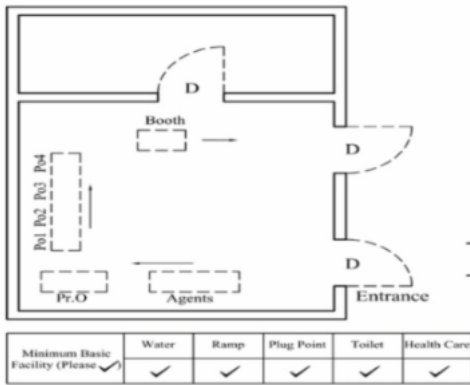

Google Map View

Polling Station Building Front View

Polling Station Front View

Cad View

Key MAP View

1 பெயர் : சாத்தாக்கனி கணவர் பெயர்: சிவனுபாண்டி வீட்டு எண் : 1 வயது : 78 பாலினம் : பெண் Photo is available	SS10046292	2 பெயர் : மாணிக்கம் கணவர் பெயர்: செல்லப்பா வீட்டு எண் : 1 வயது : 53 பாலினம் : பெண் Photo is available	SS11788900	3 பெயர் : முருகன் தந்தை பெயர்: சிவன்பாண்டி வீட்டு எண் : 1 வயது : 41 பாலினம் : ஆண் Photo is available	SS10046300
4 பெயர் : ஜோதி கணவர் பெயர்: ஆறுமுகச்சாமி வீட்டு எண் : 1 வயது : 39 பாலினம் : பெண் Photo is available	SS10350629	5 பெயர் : காளிமுத்து அம்மாள் கணவர் பெயர்: ராமையா வீட்டு எண் : 1 வயது : 39 பாலினம் : பெண் Photo is available	SS10823880	6 பெயர் : கோகிலா கணவர் பெயர்: சங்கர் வீட்டு எண் : 1 வயது : 38 பாலினம் : பெண் Photo is available	SS10351023
7 பெயர் : அழகுபாண்டியன் தந்தை பெயர்: கிருஷ்ணன் வீட்டு எண் : 1 வயது : 32 பாலினம் : ஆண் Photo is available	SS10709055	8 பெயர் : வெள்ளைத்தாய் கணவர் பெயர்: பரமசிவத்தேவர் வீட்டு எண் : 1-1 வயது : 70 பாலினம் : பெண் Photo is available	SS11788926	9 பெயர் : கருப்பசாமி தந்தை பெயர்: முத்துசாமித்தேவர் வீட்டு எண் : 1-1 வயது : 59 பாலினம் : ஆண் Photo is available	SS11788934
10 பெயர் : மாரியம்மாள் கணவர் பெயர்: கருப்பசாமி வீட்டு எண் : 1-1 வயது : 56 பாலினம் : பெண் Photo is available	SS11788942	11 பெயர் : இசக்கித்தாய் கணவர் பெயர்: கருப்பசாமி வீட்டு எண் : 1-1 வயது : 46 பாலினம் : பெண் Photo is available	LY11909993	12 பெயர் : ரமேஷ் தந்தை பெயர்: அப்பாவு பாண்டிய தேவர் வீட்டு எண் : 1-1-18 வயது : 40 பாலினம் : ஆண் Photo is available	SS11212620
13 பெயர் : அருள்புதி தந்தை பெயர்: அரசப்பன் வீட்டு எண் : 1-1-34 வயது : 33 பாலினம் : ஆண் Photo is available	SS10350744	14 பெயர் : கணபதி அம்மாள் கணவர் பெயர்: சுப்பையாபாண்டியன் வீட்டு எண் : 1-1-43 வயது : 70 பாலினம் : பெண் Photo is available	SS11788959	15 பெயர் : மாரித்துரை தந்தை பெயர்: முத்தையாத் தேவர் வீட்டு எண் : 1-1-68 வயது : 46 பாலினம் : ஆண் Photo is available	SS10351031
16 பெயர் : புஷ்பா தந்தை பெயர்: சுப்பிரமணியன் வீட்டு எண் : 1-1-231 வயது : 28 பாலினம் : பெண் Photo is available	SS11278746	17 பெயர் : பரமேஸ்வரி கணவர் பெயர்: சங்கர் வீட்டு எண் : 1-1A வயது : 40 பாலினம் : பெண் Photo is available	SS10046243	18 பெயர் : அருணாசலவடிவு கணவர் பெயர்: கோட்டுர்சாமித்தேவர் வீட்டு எண் : 1-2 வயது : 69 பாலினம் : பெண் Photo is available	SS11788967
19 பெயர் : சங்கர் தந்தை பெயர்: கோட்டுர்சாமி வீட்டு எண் : 1-2 வயது : 47 பாலினம் : ஆண் Photo is available	LY11908979	20 பெயர் : அரிசந்திரன் தந்தை பெயர்: கோட்டுர்சாமி வீட்டு எண் : 1-2 வயது : 46 பாலினம் : ஆண் Photo is available	LY12232692	21 பெயர் : வசந்தி தந்தை பெயர்: ராமசாமி வீட்டு எண் : 1-2-30 வயது : 25 பாலினம் : பெண் Photo is available	SS12274579
22 பெயர் : முப்புபதி தந்தை பெயர்: முத்தையா பாண்டி வீட்டு எண் : 1/2 ஏ வயது : 26 பாலினம் : பெண் Photo is available	SS12391647	23 பெயர் : கார்த்திக் தந்தை பெயர்: இருளப்பசாமி வீட்டு எண் : 1/4/3 வயது : 23 பாலினம் : ஆண் Photo is available	SS12319002	24 பெயர் : கலா கணவர் பெயர்: காளிராஜ் வீட்டு எண் : 1-11-57 வயது : 39 பாலினம் : பெண் Photo is available	SS11112242
25 பெயர் : மணிகண்டன் தந்தை பெயர்: சண்முகப்பாண்டி வீட்டு எண் : 1-21 வயது : 38 பாலினம் : ஆண் Photo is available	SS10046227	26 பெயர் : மாலதி தந்தை பெயர்: கருப்பசாமி வீட்டு எண் : 1-52 வயது : 37 பாலினம் : பெண் Photo is available	SS10046151	27 பெயர் : மாலதி கணவர் பெயர்: மாடசாமி வீட்டு எண் : 1-64 வயது : 36 பாலினம் : பெண் Photo is available	SS10046235
28 பெயர் : அய்யம்மாள் கணவர் பெயர்: பாஸப்பிரமணியன் வீட்டு எண் : 1-91 வயது : 51 பாலினம் : பெண் Photo is available	SS10046177	29 பெயர் : வர்ஷினி அ கணவர் பெயர்: ஆனந்தராஜ் சா வீட்டு எண் : 1/134 வயது : 20 பாலினம் : பெண் Photo is available	SS12661601	30 பெயர் : சுப்பையா தந்தை பெயர்: திருமலைமுத்தையாதேவர் வீட்டு எண் : 1A வயது : 59 பாலினம் : ஆண் Photo is available	SS11788975