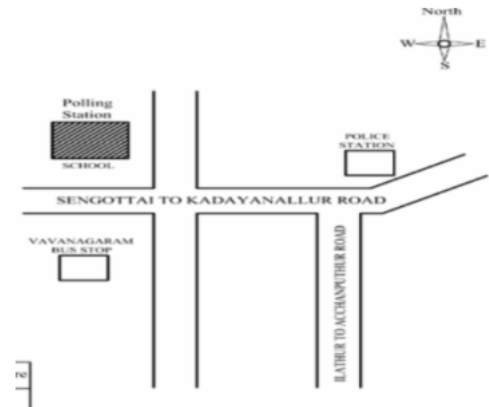

Cad View

Key MAP View