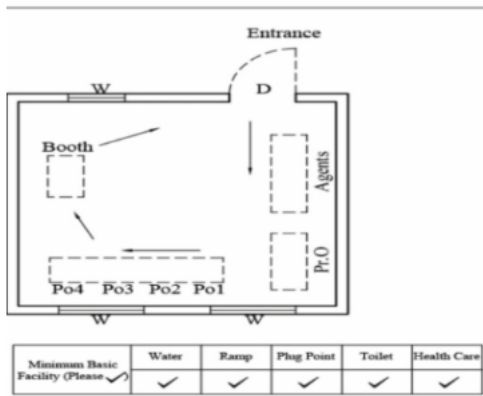

Nazri Naksha

Google Map View

Polling Station Building Front View

Polling Station Front View

Cad View

Key MAP View

சட்டமன்றத் தொகுதியின் எண் மற்றும் பெயர் : 221-கடையநல்லூர்  
பிரிவு எண் மற்றும் பெயர் 1-சொக்கம்பட்டி(வ.கி),புன்னையாபுரம்(ஊ),சிங்கிலிப்பட்டி,வார்டு எண் 1 தெரு எண் 1 வடக்கு தெரு