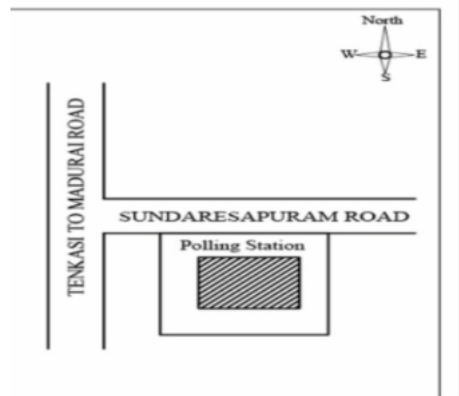

Nazri Naksha

Google Map View

Polling Station Building Front View

Polling Station Front View

Cad View

Key MAP View

சட்டமன்றத் தொகுதியின் எண் மற்றும் பெயர் : 221-கடையநல்லூர்  
பிரிவு எண் மற்றும் பெயர் 1-சொக்கம்பட்டி(வ.கி),புன்னையாபுரம்(ஊ),சிங்கிலிப்பட்டி,வார்டு எண் 1 தெரு எண் 1 வடக்கு தெரு