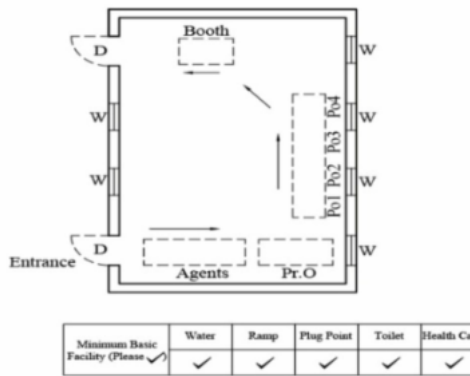

Google Map View

Polling Station Building Front View

Polling Station Front View

Cad View

Key MAP View

1	SSI0074104	பெயர் : காளியம்மாள் கணவர் பெயர் : நாராயணன் வீட்டு எண் : 1 வயது : 40 பாலினம் : பெண்	Photo is available	2	SSI2429157	பெயர் : அகல்யா ஜெயபுரி தந்தை பெயர் : கருத்தப் பாண்டியன் வீட்டு எண் : 1/54 வயது : 23 பாலினம் : பெண்	Photo is available	3	SSI2429199	பெயர் : ராமலட்சுமி கணவர் பெயர் : சாமி வீட்டு எண் : 2/83ஏ வயது : 39 பாலினம் : பெண்	Photo is available
4	LYY1462225	பெயர் : மகேஷ்வரி தந்தை பெயர் : கார்த்திகேயன் வீட்டு எண் : 2-107A வயது : 50 பாலினம் : பெண்	Photo is available	5	SSI2429215	பெயர் : மாடத்தி கணவர் பெயர் : செல்லத்துரை வீட்டு எண் : 2/108 வயது : 64 பாலினம் : பெண்	Photo is available	6	SSI2429421	பெயர் : பழனிமுருகன் தந்தை பெயர் : தங்கபாண்டி வீட்டு எண் : 2/131 வயது : 39 பாலினம் : ஆண்	Photo is available
7	SSI1318260	பெயர் : மகேஸ் கணவர் பெயர் : செல்வக்குமார் வீட்டு எண் : 2-140A வயது : 40 பாலினம் : பெண்	Photo is available	8	SSI0370841	பெயர் : செல்வம் தந்தை பெயர் : கருப்பையா வீட்டு எண் : 3 வயது : 43 பாலினம் : ஆண்	Photo is available	9	LYY1191501	பெயர் : மாரிச்செல்வம் தந்தை பெயர் : சுப்பையா வீட்டு எண் : 3 வயது : 43 பாலினம் : ஆண்	Photo is available
10	SSI0501296	பெயர் : கனகராஜ் தந்தை பெயர் : பழனிச்சாமி வீட்டு எண் : 3/4 வயது : 37 பாலினம் : ஆண்	Photo is available	11	SSI0370502	பெயர் : மரகதம் கணவர் பெயர் : ராஜ் வீட்டு எண் : 3-36 வயது : 49 பாலினம் : பெண்	Photo is available	12	SSI0370528	பெயர் : தெய்வக்கனி கணவர் பெயர் : வேலுச்சாமி வீட்டு எண் : 3-38c வயது : 49 பாலினம் : பெண்	Photo is available
13	SSI0370551	பெயர் : ரமேஷ் தந்தை பெயர் : சண்முகம் வீட்டு எண் : 3-44 வயது : 43 பாலினம் : ஆண்	Photo is available	14	SSI2705291	பெயர் : சின்னம்மாள் கணவர் பெயர் : முருகன் வீட்டு எண் : 3/226 வயது : 40 பாலினம் : பெண்	Photo is available	15	SSI2707842	பெயர் : பகவதி ராஜா தந்தை பெயர் : சங்கர் வீட்டு எண் : 3/232 வயது : 19 பாலினம் : ஆண்	Photo is available
16	SSI1123884	பெயர் : முத்துச்செல்வி தந்தை பெயர் : முத்துப்பாண்டி வீட்டு எண் : 6-2 வயது : 32 பாலினம் : பெண்	Photo is available	17	SSI0236802	பெயர் : சுபாராணி தந்தை பெயர் : வெள்ளத்துரை வீட்டு எண் : 8 வயது : 36 பாலினம் : பெண்	Photo is available	18	SSI1123736	பெயர் : வெள்ளத்துரை தந்தை பெயர் : துரைச்சாமி பாண்டியன் வீட்டு எண் : 8-2 வயது : 61 பாலினம் : ஆண்	Photo is available
19	SSI2429561	பெயர் : பசுபதி கணவர் பெயர் : செல்வக்குமார் வீட்டு எண் : 15/2பி வயது : 31 பாலினம் : பெண்	Photo is available	20	SSI0370882	பெயர் : தாமரை கண்ணன் தந்தை பெயர் : செல்லத்துரை வீட்டு எண் : 15A-2 வயது : 34 பாலினம் : ஆண்	Photo is available	21	SSI2657138	பெயர் : கரிஷ்மா ரோகினி மு தந்தை பெயர் : முத்துராஜ் வீட்டு எண் : 16/2பி வயது : 20 பாலினம் : பெண்	Photo is available
22	LYY2600062	பெயர் : முத்துக்குமாரி கணவர் பெயர் : முத்துகுமார் வீட்டு எண் : 19-2 வயது : 37 பாலினம் : பெண்	Photo is available	23	SSI0370585	பெயர் : முத்து துரைச்சி கணவர் பெயர் : முத்துப்பாண்டி வீட்டு எண் : 21-35 வயது : 56 பாலினம் : பெண்	Photo is available	24	SSI0074468	பெயர் : களஞ்சியம் கணவர் பெயர் : சிங்கத்துரை வீட்டு எண் : 23-2 வயது : 48 பாலினம் : பெண்	Photo is available
25	SSI1123744	பெயர் : மருதையாப் பாண்டியன் தந்தை பெயர் : முத்துப் பாண்டி வீட்டு எண் : 24-1 வயது : 52 பாலினம் : ஆண்	Photo is available	26	SSI0370510	பெயர் : ராஜ் தந்தை பெயர் : கணபதி வீட்டு எண் : 35B வயது : 59 பாலினம் : ஆண்	Photo is available	27	LYY1462324	பெயர் : சுந்தரத்தாய் கணவர் பெயர் : மனோகரன் வீட்டு எண் : 39 வயது : 44 பாலினம் : பெண்	Photo is available
28	SSI0370494	பெயர் : தெய்வேந்திரன் தந்தை பெயர் : கடற்கரை வீட்டு எண் : 49-43 வயது : 39 பாலினம் : ஆண்	Photo is available	29	SSI2556553	பெயர் : இன்பசேகரன் தந்தை பெயர் : இசக்கிமுத்து வீட்டு எண் : 51/3 வயது : 22 பாலினம் : ஆண்	Photo is available	30	LYY1463017	பெயர் : ராமர் தந்தை பெயர் : வேலுச்சாமி வீட்டு எண் : 52 வயது : 42 பாலினம் : ஆண்	Photo is available