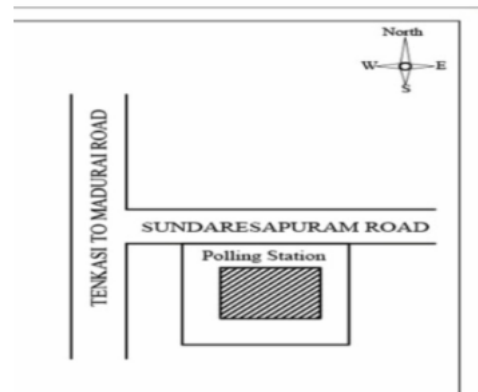

Cad View

Key MAP View