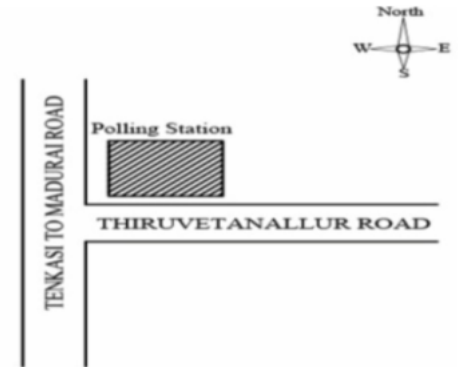

Cad View

Key MAP View