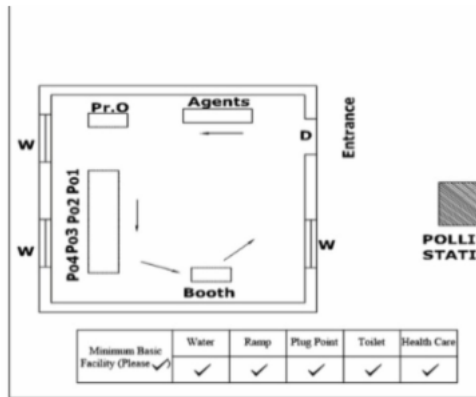

Google Map View

Polling Station Building Front View

Polling Station Front View

Cad View

Key MAP View

1 பெயர் : மாதவன் தந்தை பெயர்: முருகன் வீட்டு எண் : 1/4ஏ வயது : 24 பாலினம் : ஆண் Photo is available SSI2301547	2 பெயர் : ராமலெட்சுமி கணவர் பெயர்: திருமலை வீட்டு எண் : 1-5-4 வயது : 42 பாலினம் : பெண் Photo is available SSI0572289	3 பெயர் : ஜெயசித்ரா தந்தை பெயர்: செந்தூர்பாண்டி வீட்டு எண் : 1பி/4 வயது : 21 பாலினம் : பெண் Photo is available SSI2714947
4 பெயர் : போத்திராஜ் செ தந்தை பெயர்: செந்தூர்பாண்டி வீட்டு எண் : 1பி/4 வயது : 19 பாலினம் : ஆண் Photo is available SSI2718930	5 பெயர் : முப்புடாதி கணவர் பெயர்: மணிகண்டன் வீட்டு எண் : 2/8ஏ/6 வயது : 32 பாலினம் : பெண் Photo is available SSI2265296	6 பெயர் : பாண்டியன் தந்தை பெயர்: திருவுக் கோனார் வீட்டு எண் : 2-14 வயது : 47 பாலினம் : ஆண் Photo is available SSI0843516
7 பெயர் : திருவளர்ச்செல்வி கணவர் பெயர்: பாண்டி வீட்டு எண் : 2A-4 வயது : 44 பாலினம் : பெண் Photo is available SSI0371583	8 பெயர் : பலவேசம் தந்தை பெயர்: இராமையாக்கோனார் வீட்டு எண் : 3 வயது : 89 பாலினம் : ஆண் Photo is available SSI1797737	9 பெயர் : குருநாதன் தந்தை பெயர்: பலவேசம்கரையாளர் வீட்டு எண் : 3 வயது : 46 பாலினம் : ஆண் Photo is available LYY1713759
10 பெயர் : மாடத்தி கணவர் பெயர்: திருப்பதி வீட்டு எண் : 3 வயது : 42 பாலினம் : பெண் Photo is available LYY1713742	11 பெயர் : திருப்பதி கணவர் பெயர்: பாண்டியன் வீட்டு எண் : 3-014 வயது : 37 பாலினம் : பெண் Photo is available SSI0843417	12 பெயர் : மணிகண்டன் தாயின் பெயர்: மேரி வீட்டு எண் : 3-439 வயது : 43 பாலினம் : பெண் Photo is available SSI0720227
13 பெயர் : சண்முகத்தாய் கணவர் பெயர்: முருகன் வீட்டு எண் : 4 வயது : 48 பாலினம் : பெண் Photo is available LYY1713734	14 பெயர் : ராதா கணவர் பெயர்: குட்டிராஜ் வீட்டு எண் : 4-1 வயது : 43 பாலினம் : பெண் Photo is available SSI1352087	15 பெயர் : குட்டிராஜ் தந்தை பெயர்: வேலுச்சாமி வீட்டு எண் : 4-1 வயது : 41 பாலினம் : ஆண் Photo is available SSI1352244
16 பெயர் : சுபாஷ் தந்தை பெயர்: முருகன் வீட்டு எண் : 4/1ஏ வயது : 26 பாலினம் : ஆண் Photo is available SSI2266351	17 பெயர் : பாண்டி தந்தை பெயர்: ராமையா வீட்டு எண் : 4-2A வயது : 45 பாலினம் : ஆண் Photo is available SSI0843540	18 பெயர் : வெள்ளையம்மாள் தந்தை பெயர்: சுப்பையா வீட்டு எண் : 4-5 வயது : 85 பாலினம் : ஆண் Photo is available SSI0720011
19 பெயர் : திருவு தாயின் பெயர்: வெள்ளையம்மாள் வீட்டு எண் : 4-5 வயது : 50 பாலினம் : ஆண் Photo is available SSI1178128	# 20 பெயர் : கலா ராணி கணவர் பெயர்: செந்தூர் பாண்டி வீட்டு எண் : 1 பீ/4 வயது : 39 பாலினம் : பெண் Photo is available SSI0843557	21 பெயர் : முத்துக்கனி கணவர் பெயர்: பாண்டியராஜ் வீட்டு எண் : 4/10 ஏ வயது : 32 பாலினம் : பெண் Photo is available SSI2496891
22 பெயர் : சண்முகத்தாய் தந்தை பெயர்: பரமசிவன் வீட்டு எண் : 4-11 வயது : 52 பாலினம் : பெண் Photo is available SSI0371419	23 பெயர் : விங்கமுருகன் தந்தை பெயர்: வேலுச்சாமி வீட்டு எண் : 4-11 வயது : 41 பாலினம் : ஆண் Photo is available SSI0074963	24 பெயர் : முத்துலெட்சுமி கணவர் பெயர்: முருகன் வீட்டு எண் : 4-19 வயது : 48 பாலினம் : பெண் Photo is available SSI0074880
25 பெயர் : ராமலட்சுமி தந்தை பெயர்: செண்பகராஜ் வீட்டு எண் : 4-20-1 வயது : 39 பாலினம் : ஆண் Photo is available SSI0720003	26 பெயர் : மாரியம்மாள் தந்தை பெயர்: கலைவாணன் வீட்டு எண் : 4-23 வயது : 44 பாலினம் : ஆண் Photo is available SSI0720094	27 பெயர் : திரவியம் தந்தை பெயர்: சுந்தரம் வீட்டு எண் : 4-27-1 வயது : 34 பாலினம் : பெண் Photo is available SSI1060045
28 பெயர் : திருமலைச்சாமி தந்தை பெயர்: சுந்தரம் வீட்டு எண் : 4-29 வயது : 30 பாலினம் : ஆண் Photo is available SSI0970228	29 பெயர் : கார்த்திகா தந்தை பெயர்: சுந்தரம் வீட்டு எண் : 4-29-1 வயது : 27 பாலினம் : பெண் Photo is available SSI1352301	30 பெயர் : பேச்சிமுத்து தந்தை பெயர்: ராமர் வீட்டு எண் : 4-31 வயது : 32 பாலினம் : ஆண் Photo is available SSI1060052