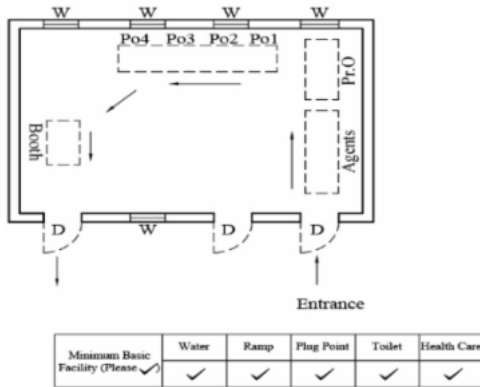

Google Map View

Polling Station Building Front View

Polling Station Front View

Cad View

Key MAP View

1 பெயர் : கனகவல்லி தந்தை பெயர்: ஆறுமுகம் வீட்டு எண் : 1 வயது : 31 பாலினம் : பெண் Photo is available	SS1040286	2 பெயர் : அண்ணாமலை தந்தை பெயர்: கந்தசாமி முதலியார் வீட்டு எண் : 2 வயது : 68 பாலினம் : ஆண் Photo is available	SS1538461	3 பெயர் : சீதாலட்சுமி கணவர் பெயர்: அண்ணாமலை வீட்டு எண் : 2 வயது : 56 பாலினம் : பெண் Photo is available	SS1538479
4 பெயர் : ஜெயராமன் தந்தை பெயர்: அண்ணாமலை வீட்டு எண் : 2-2 வயது : 34 பாலினம் : ஆண் Photo is available	SS1281518	5 பெயர் : மாரியப்பன் தந்தை பெயர்: ராமசுப்பு வீட்டு எண் : 2-80A வயது : 55 பாலினம் : ஆண் Photo is available	SS10475046	6 பெயர் : சென்பககுமார் தந்தை பெயர்: முருகையா வீட்டு எண் : 3-1-3A வயது : 31 பாலினம் : ஆண் Photo is available	SS10797779
7 பெயர் : மகேஸ்வரி தந்தை பெயர்: சங்கரன் வீட்டு எண் : 3-1-33 வயது : 27 பாலினம் : பெண் Photo is available	SS11343912	8 பெயர் : ஜெய்சன் தந்தை பெயர்: அலெஸாண்டர் ஜார்ஜ் வீட்டு எண் : 3-1-99 வயது : 34 பாலினம் : ஆண் Photo is available	SS11166289	9 பெயர் : அலெக்ஸாண்டர் தந்தை பெயர்: வர்க்கீஸ் வீட்டு எண் : 3-1-99-1 வயது : 66 பாலினம் : ஆண் Photo is available	SS11166271
10 பெயர் : மரியா குருஸ்மணி கணவர் பெயர்: அலெக்ஸாண்டர் ஜார்ஜ் வீட்டு எண் : 3-1-99-1 வயது : 58 பாலினம் : பெண் Photo is available	SS11166263	11 பெயர் : ஜாண்சன் தந்தை பெயர்: அலெக்ஸாண்டர் ஜார்ஜ் வீட்டு எண் : 3-1-99-1 வயது : 36 பாலினம் : ஆண் Photo is available	SS11166255	12 பெயர் : ஏ ஸ்வேதா கணவர் பெயர்: ஜெய்சன் அலெக்ஸேண்டர் ஜார்ஜ் வீட்டு எண் : 3-1-99/1 வயது : 34 பாலினம் : பெண் Photo is available	SS12503209
13 பெயர் : மோகன் தந்தை பெயர்: முருகேசன் வீட்டு எண் : 3-1-117 வயது : 42 பாலினம் : ஆண் Photo is available	SS10006767	14 பெயர் : ஆயிஷா பாணு கணவர் பெயர்: அப்துல் காதர் வீட்டு எண் : 3-1-132 வயது : 43 பாலினம் : பெண் Photo is available	SS1095744	15 பெயர் : மீனாட்சி வி கணவர் பெயர்: சிபி தீபக் வீட்டு எண் : 3-1-145 வயது : 28 பாலினம் : பெண் Photo is available	SS12636397
16 பெயர் : மாசானம் என்ற மகேஷ் தந்தை பெயர்: முருகையா வீட்டு எண் : 3-2-7 வயது : 31 பாலினம் : ஆண் Photo is available	SS10797787	17 பெயர் : காளீஸ்வரி தந்தை பெயர்: கந்தசாமி வீட்டு எண் : 3-2-7 வயது : 26 பாலினம் : பெண் Photo is available	SS11367929	18 பெயர் : ஆனந்த் தந்தை பெயர்: மாரியப்பன் வீட்டு எண் : 3-2-7ஏ வயது : 26 பாலினம் : ஆண் Photo is available	SS11367911
19 பெயர் : மாரியப்பன் தந்தை பெயர்: சென்பகம் வீட்டு எண் : 3-2-9/1 வயது : 56 பாலினம் : ஆண் Photo is available	SS12439792	20 பெயர் : தீரீபூரா சுந்தரி தந்தை பெயர்: முத்து ராஜ் வீட்டு எண் : 3/2/9/15 வயது : 29 பாலினம் : பெண் Photo is available	SS12508851	21 பெயர் : அனு தந்தை பெயர்: மாரியப்பன் வீட்டு எண் : 3-2-10 வயது : 26 பாலினம் : பெண் Photo is available	SS11442607
# 22 பெயர் : முகேஷ் தந்தை பெயர்: மாரியப்பன் வீட்டு எண் : 3-2-17 வயது : 19 பாலினம் : ஆண் Photo is available	SS12739100	23 பெயர் : பிரியா தந்தை பெயர்: மாரியப்பன் வீட்டு எண் : 3-2-18 வயது : 24 பாலினம் : பெண் Photo is available	SS12210284	24 பெயர் : கார்த்திக் தந்தை பெயர்: முருகேசன் வீட்டு எண் : 3-2-19/6 வயது : 27 பாலினம் : ஆண் Photo is available	SS11474550
25 பெயர் : இசக்கியம்மாள் கணவர் பெயர்: சுடலைமுத்து வீட்டு எண் : 3-2-19-8 வயது : 41 பாலினம் : பெண் Photo is available	JXL2590883	26 பெயர் : கணேசன் தந்தை பெயர்: சென்பகம் வீட்டு எண் : 3-2-20 வயது : 62 பாலினம் : ஆண் Photo is available	SS11474501	27 பெயர் : சுடலைமுத்து தந்தை பெயர்: மாரியப்பன் வீட்டு எண் : 3-2-20 வயது : 33 பாலினம் : ஆண் Photo is available	SS10784892
28 பெயர் : இசக்கிமுத்து க தந்தை பெயர்: கணேசன் செ வீட்டு எண் : 3-2-20 வயது : 22 பாலினம் : ஆண் Photo is available	SS12490589	29 பெயர் : வள்ளி கணவர் பெயர்: லெட்சுமணன் வீட்டு எண் : 3-2-24C வயது : 47 பாலினம் : பெண் Photo is available	SS10926485	30 பெயர் : ஜஸ்வரயா தந்தை பெயர்: தெட்சிணாமூர்த்தி வீட்டு எண் : 3-2-26 வயது : 24 பாலினம் : பெண் Photo is available	SS12419927