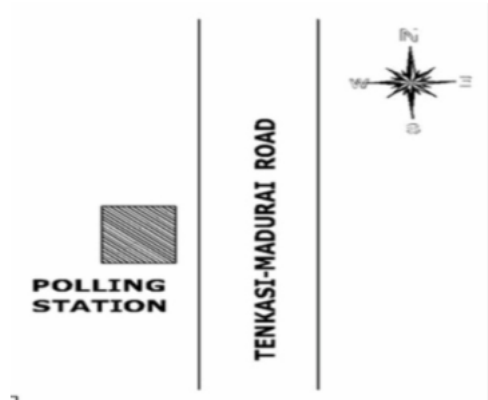

Google Map View

Polling Station Building Front View

Polling Station Front View

Cad View

Key MAP View

1 பெயர் : அருண் குமார் தந்தை பெயர்: ராமன் வீட்டு எண் : 3 வயது : 35 பாலினம் : ஆண்	SSI0721126 Photo is available	2 பெயர் : கணேசன் தந்தை பெயர்: ராமையா வீட்டு எண் : 6 வயது : 45 பாலினம் : ஆண்	SSI1264522 Photo is available	3 பெயர் : முருகன் தந்தை பெயர்: திருமலை வீட்டு எண் : 6 வயது : 43 பாலினம் : ஆண்	SSI0971093 Photo is available
S 4 பெயர் : ராமலட்சுமி தந்தை பெயர்: பேச்சிமுத்து வீட்டு எண் : 6-86 வயது : 43 பாலினம் : ஆண்	SSI0721068 Photo is available	5 பெயர் : சங்கர் தந்தை பெயர்: அருள்ராஜ் வீட்டு எண் : 6-106 வயது : 25 பாலினம் : ஆண்	SSI1480706 Photo is available	6 பெயர் : மாலசாமி தந்தை பெயர்: குட்டி வீட்டு எண் : 6-125d வயது : 43 பாலினம் : ஆண்	SSI0721035 Photo is available
7 பெயர் : சுடலைமுத்து தந்தை பெயர்: பேச்சிமுத்து கரையாளர் வீட்டு எண் : 6-131j வயது : 53 பாலினம் : ஆண்	SSI0721050 Photo is available	8 பெயர் : முத்துராஜ் தந்தை பெயர்: திருமலைச்சாமி வீட்டு எண் : 6-147 வயது : 33 பாலினம் : ஆண்	SSI0721183 Photo is available	9 பெயர் : ராக்குமுத்து தந்தை பெயர்: நயினார் வீட்டு எண் : 6-151 வயது : 35 பாலினம் : ஆண்	SSI0970806 Photo is available
10 பெயர் : முத்துமாரி கணவர் பெயர்: முருகன் வீட்டு எண் : 6-154 வயது : 38 பாலினம் : பெண்	SSI0971085 Photo is available	11 பெயர் : ஓளவையார் கணவர் பெயர்: மாரியப்பன் வீட்டு எண் : 6-155 வயது : 55 பாலினம் : பெண்	SSI1352483 Photo is available	12 பெயர் : ஓளவையார் கணவர் பெயர்: ராக்குமுத்து வீட்டு எண் : 6-160 வயது : 66 பாலினம் : பெண்	SSI1352525 Photo is available
13 பெயர் : இசக்கிமுத்து தந்தை பெயர்: ராக்குமுத்து வீட்டு எண் : 6/160 வயது : 28 பாலினம் : ஆண்	SSI2472157 Photo is available	14 பெயர் : ராசலட்சுமி இ கணவர் பெயர்: இசக்கிமுத்து வீட்டு எண் : 6/160 வயது : 24 பாலினம் : பெண்	SSI2647840 Photo is available	15 பெயர் : சுந்தரி தந்தை பெயர்: சுடலைமுத்து வீட்டு எண் : 6-163 வயது : 39 பாலினம் : பெண்	SSI0501957 Photo is available
# 16 பெயர் : பாலசுப்ரமணியன் தந்தை பெயர்: சங்கர நாராயணன் வீட்டு எண் : 6-163 வயது : 30 பாலினம் : ஆண்	SSI0970921 Photo is available	17 பெயர் : சரஸ்வதி கணவர் பெயர்: சண்முகையா வீட்டு எண் : 6-164 வயது : 56 பாலினம் : பெண்	SSI0970962 Photo is available	18 பெயர் : முத்துமணி தந்தை பெயர்: சண்முகையா வீட்டு எண் : 6-164 வயது : 33 பாலினம் : ஆண்	SSI0970780 Photo is available
S2 19 பெயர் : ஜோதிலெட்சுமி ச கணவர் பெயர்: சரேஷ் குமார் வீட்டு எண் : 6/165இ வயது : 31 பாலினம் : பெண்	SSI2302339 Photo is available	20 பெயர் : மணிகண்டன் தந்தை பெயர்: இராக்கு முத்து வீட்டு எண் : 6-175 வயது : 31 பாலினம் : ஆண்	SSI1318930 Photo is available	21 பெயர் : ராஜேஸ்வரி கணவர் பெயர்: மணிகண்டன் வீட்டு எண் : 6-175 வயது : 26 பாலினம் : பெண்	SSI2759660 Photo is available
22 பெயர் : முத்து தந்தை பெயர்: காத்தப்பன் வீட்டு எண் : 6-181A வயது : 30 பாலினம் : ஆண்	SSI1287978 Photo is available	23 பெயர் : முத்துலெட்சுமி கணவர் பெயர்: முத்து வீட்டு எண் : 6-181A வயது : 28 பாலினம் : பெண்	SSI1287960 Photo is available	24 பெயர் : முருகன் தந்தை பெயர்: பேச்சிமுத்து வீட்டு எண் : 6-182 வயது : 33 பாலினம் : ஆண்	SSI0721134 Photo is available
25 பெயர் : செல்வி கணவர் பெயர்: முருகன் வீட்டு எண் : 6/182 வயது : 33 பாலினம் : பெண்	SSI2269579 Photo is available	26 பெயர் : செல்வி கணவர் பெயர்: மாரிமுத்து வீட்டு எண் : 6-186 வயது : 39 பாலினம் : பெண்	SSI0971069 Photo is available	27 பெயர் : பூமாரி கணவர் பெயர்: பேச்சிமுத்து வீட்டு எண் : 6/188 வயது : 35 பாலினம் : பெண்	SSI2266104 Photo is available
28 பெயர் : மாரிதுரை மா தந்தை பெயர்: மாரிமுத்து வீட்டு எண் : 6/191 வயது : 19 பாலினம் : ஆண்	SSI2689107 Photo is available	29 பெயர் : ஓளவையார் கணவர் பெயர்: பேச்சிமுத்து வீட்டு எண் : 6-191A வயது : 66 பாலினம் : பெண்	SSI0075887 Photo is available	30 பெயர் : பண்டாரத்தி கணவர் பெயர்: மாரிமுத்து வீட்டு எண் : 6-191A வயது : 40 பாலினம் : பெண்	SSI0075929 Photo is available