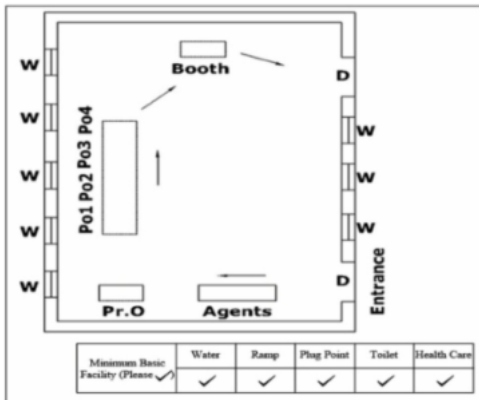

Google Map View

Polling Station Building Front View

Polling Station Front View

Cad View

Key MAP View

1 பெயர் : அருண் குமார் தந்தை பெயர்: ராமன் வீட்டு எண் : 3 வயது : 35 பாலினம் : ஆண்	SSI0721126 Photo is available	2 பெயர் : கணேசன் தந்தை பெயர்: ராமையா வீட்டு எண் : 6 வயது : 45 பாலினம் : ஆண்	SSI1264522 Photo is available	3 பெயர் : முருகன் தந்தை பெயர்: திருமலை வீட்டு எண் : 6 வயது : 43 பாலினம் : ஆண்	SSI0971093 Photo is available
S 4 பெயர் : ராமலட்சுமி தந்தை பெயர்: பேச்சிமுத்து வீட்டு எண் : 6-86 வயது : 43 பாலினம் : ஆண்	SSI0721068 Photo is available	5 பெயர் : சங்கர் தந்தை பெயர்: அருள்ராஜ் வீட்டு எண் : 6-106 வயது : 25 பாலினம் : ஆண்	SSI1480706 Photo is available	6 பெயர் : மாலசாமி தந்தை பெயர்: குட்டி வீட்டு எண் : 6-125d வயது : 43 பாலினம் : ஆண்	SSI0721035 Photo is available
7 பெயர் : சுடலைமுத்து தந்தை பெயர்: பேச்சிமுத்து கரையாளர் வீட்டு எண் : 6-131j வயது : 53 பாலினம் : ஆண்	SSI0721050 Photo is available	8 பெயர் : முத்துராஜ் தந்தை பெயர்: திருமலைச்சாமி வீட்டு எண் : 6-147 வயது : 33 பாலினம் : ஆண்	SSI0721183 Photo is available	9 பெயர் : ராக்குமுத்து தந்தை பெயர்: நயினார் வீட்டு எண் : 6-151 வயது : 35 பாலினம் : ஆண்	SSI0970806 Photo is available
10 பெயர் : முத்துமாரி கணவர் பெயர்: முருகன் வீட்டு எண் : 6-154 வயது : 38 பாலினம் : பெண்	SSI0971085 Photo is available	11 பெயர் : ஓளவையார் கணவர் பெயர்: மாரியப்பன் வீட்டு எண் : 6-155 வயது : 55 பாலினம் : பெண்	SSI1352483 Photo is available	12 பெயர் : ஓளவையார் கணவர் பெயர்: ராக்குமுத்து வீட்டு எண் : 6-160 வயது : 66 பாலினம் : பெண்	SSI1352525 Photo is available
13 பெயர் : இசக்கிமுத்து தந்தை பெயர்: ராக்குமுத்து வீட்டு எண் : 6/160 வயது : 28 பாலினம் : ஆண்	SSI2472157 Photo is available	14 பெயர் : ராசலட்சுமி இ கணவர் பெயர்: இசக்கிமுத்து வீட்டு எண் : 6/160 வயது : 24 பாலினம் : பெண்	SSI2647840 Photo is available	15 பெயர் : சுந்தரி தந்தை பெயர்: சுடலைமுத்து வீட்டு எண் : 6-163 வயது : 39 பாலினம் : பெண்	SSI0501957 Photo is available
# 16 பெயர் : பாலசுப்ரமணியன் தந்தை பெயர்: சங்கர நாராயணன் வீட்டு எண் : 6-163 வயது : 30 பாலினம் : ஆண்	SSI0970921 Photo is available	17 பெயர் : சரஸ்வதி கணவர் பெயர்: சண்முகையா வீட்டு எண் : 6-164 வயது : 56 பாலினம் : பெண்	SSI0970962 Photo is available	18 பெயர் : முத்துமணி தந்தை பெயர்: சண்முகையா வீட்டு எண் : 6-164 வயது : 33 பாலினம் : ஆண்	SSI0970780 Photo is available
S2 19 பெயர் : ஜோதிலெட்சுமி ச கணவர் பெயர்: சரேஷ் குமார் வீட்டு எண் : 6/165இ வயது : 31 பாலினம் : பெண்	SSI2302339 Photo is available	20 பெயர் : மணிகண்டன் தந்தை பெயர்: இராக்கு முத்து வீட்டு எண் : 6-175 வயது : 31 பாலினம் : ஆண்	SSI1318930 Photo is available	21 பெயர் : ராஜேஸ்வரி கணவர் பெயர்: மணிகண்டன் வீட்டு எண் : 6-175 வயது : 26 பாலினம் : பெண்	SSI2759660 Photo is available
22 பெயர் : முத்து தந்தை பெயர்: காத்தப்பன் வீட்டு எண் : 6-181A வயது : 30 பாலினம் : ஆண்	SSI1287978 Photo is available	23 பெயர் : முத்துலெட்சுமி கணவர் பெயர்: முத்து வீட்டு எண் : 6-181A வயது : 28 பாலினம் : பெண்	SSI1287960 Photo is available	24 பெயர் : முருகன் தந்தை பெயர்: பேச்சிமுத்து வீட்டு எண் : 6-182 வயது : 33 பாலினம் : ஆண்	SSI0721134 Photo is available
25 பெயர் : செல்வி கணவர் பெயர்: முருகன் வீட்டு எண் : 6/182 வயது : 33 பாலினம் : பெண்	SSI2269579 Photo is available	26 பெயர் : செல்வி கணவர் பெயர்: மாரிமுத்து வீட்டு எண் : 6-186 வயது : 39 பாலினம் : பெண்	SSI0971069 Photo is available	27 பெயர் : பூமாரி கணவர் பெயர்: பேச்சிமுத்து வீட்டு எண் : 6/188 வயது : 35 பாலினம் : பெண்	SSI2266104 Photo is available
28 பெயர் : மாரிதுரை மா தந்தை பெயர்: மாரிமுத்து வீட்டு எண் : 6/191 வயது : 19 பாலினம் : ஆண்	SSI2689107 Photo is available	29 பெயர் : ஓளவையார் கணவர் பெயர்: பேச்சிமுத்து வீட்டு எண் : 6-191A வயது : 66 பாலினம் : பெண்	SSI0075887 Photo is available	30 பெயர் : பண்டாரத்தி கணவர் பெயர்: மாரிமுத்து வீட்டு எண் : 6-191A வயது : 40 பாலினம் : பெண்	SSI0075929 Photo is available