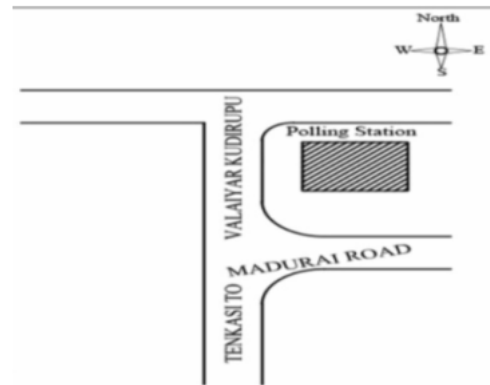

Google Map View

Polling Station Building Front View

Polling Station Front View

Cad View

Key MAP View

1	SSI0971929	பெயர் : இராமர் பாண்டியன் தந்தை பெயர்: முத்தையா வீட்டு எண் : 1 வயது : 49 பாலினம் : ஆண்	Photo is available	2	SSI0845834	பெயர் : ராக்கம்மாள் தந்தை பெயர்: ராமசாமி வீட்டு எண் : 1 வயது : 42 பாலினம் : பெண்	Photo is available	3	SSI0237958	பெயர் : ராக்குமுத்து தந்தை பெயர்: சபரி மலையான் வீட்டு எண் : 1 வயது : 37 பாலினம் : ஆண்	Photo is available
4	SSI0626077	பெயர் : குமார் தந்தை பெயர்: மாரியப்பன் வீட்டு எண் : 1 வயது : 34 பாலினம் : ஆண்	Photo is available	5	SSI0971598	பெயர் : தங்கப்பாண்டி தந்தை பெயர்: பண்டாரம் வீட்டு எண் : 1 வயது : 30 பாலினம் : ஆண்	Photo is available	6	SSI1125517	பெயர் : சந்தனக்குமார் தந்தை பெயர்: ராக்குமுத்து வீட்டு எண் : 1 வயது : 29 பாலினம் : ஆண்	Photo is available
7	SSI0845461	பெயர் : ராக்குமுத்து தந்தை பெயர்: முத்தையா வீட்டு எண் : 1-1 வயது : 46 பாலினம் : ஆண்	Photo is available	8	SSI0374306	பெயர் : ராக்குமுத்து தந்தை பெயர்: திருமலைமுத்து வீட்டு எண் : 1-1 வயது : 44 பாலினம் : ஆண்	Photo is available	9	SSI2471431	பெயர் : ராஜேஷ்வரி தந்தை பெயர்: ராக்கு முத்து வீட்டு எண் : 1/1 வயது : 23 பாலினம் : பெண்	Photo is available
10	SSI2435402	பெயர் : ஆர்த்தி பிரியா தந்தை பெயர்: ராமர் பாண்டியன் வீட்டு எண் : 1/11 வயது : 23 பாலினம் : பெண்	Photo is available	11	SSI0844977	பெயர் : கணேசன் தந்தை பெயர்: முத்துக்கருப்பன் வீட்டு எண் : 1-12 வயது : 43 பாலினம் : ஆண்	Photo is available	12	SSI2592863	பெயர் : முத்துலட்சுமி தந்தை பெயர்: கணேசன் வீட்டு எண் : 1-12 வயது : 21 பாலினம் : பெண்	Photo is available
13	SSI0845446	பெயர் : ராஜேஸ்வரி கணவர் பெயர்: கண்டிமுத்து வீட்டு எண் : 1-21 வயது : 36 பாலினம் : பெண்	Photo is available	14	SSI2611127	பெயர் : ராமலட்சுமி தந்தை பெயர்: தூசிமாடன் வீட்டு எண் : 1/24 வயது : 20 பாலினம் : பெண்	Photo is available	15	SSI2611754	பெயர் : ராமசந்திரன் தந்தை பெயர்: தூசிமாடன் வீட்டு எண் : 1/24 வயது : 20 பாலினம் : ஆண்	Photo is available
16	SSI1219245	பெயர் : ராக்குமுத்து தந்தை பெயர்: கிருஷ்ணன் வீட்டு எண் : 1-30 வயது : 28 பாலினம் : ஆண்	Photo is available	17	SSI2217321	பெயர் : மூர்த்தி தந்தை பெயர்: கிருஷ்ணன் வீட்டு எண் : 1/30 வயது : 25 பாலினம் : ஆண்	Photo is available	18	SSI0971424	பெயர் : பண்டாரம் தந்தை பெயர்: ராமசாமி வீட்டு எண் : 1-41A வயது : 43 பாலினம் : ஆண்	Photo is available
19	SSI0845420	பெயர் : ராமலெட்சுமி கணவர் பெயர்: சந்தானம் வீட்டு எண் : 1-45 வயது : 37 பாலினம் : பெண்	Photo is available	20	SSI1125186	பெயர் : அன்னத்தாய் கணவர் பெயர்: மூக்கையா வீட்டு எண் : 1-48-1 வயது : 40 பாலினம் : பெண்	Photo is available	21	SSI2650216	பெயர் : முத்துதுரை தந்தை பெயர்: மூக்கையா வீட்டு எண் : 1/48/1 வயது : 20 பாலினம் : ஆண்	Photo is available
22	SSI0844902	பெயர் : கணேசன் தந்தை பெயர்: வெள்ளைச்சாமி வீட்டு எண் : 1-49 வயது : 55 பாலினம் : ஆண்	Photo is available	23	SSI0846022	பெயர் : ராக்கம்மாள் கணவர் பெயர்: கணேசன் வீட்டு எண் : 1-49-2 வயது : 50 பாலினம் : பெண்	Photo is available	24	SSI0971531	பெயர் : வேல்துரைச்சி கணவர் பெயர்: பண்டாரம் வீட்டு எண் : 1-51 வயது : 29 பாலினம் : பெண்	Photo is available
25	SSI2454866	பெயர் : கோமதி கணவர் பெயர்: சபரி மலையான் வீட்டு எண் : 1/55 வயது : 45 பாலினம் : பெண்	Photo is available	26	SSI2459774	பெயர் : ராஜேஷ்வரி தந்தை பெயர்: கண்டி முத்து வீட்டு எண் : 1/56 வயது : 22 பாலினம் : பெண்	Photo is available	27	SSI1371780	பெயர் : ராஜேஷ் தந்தை பெயர்: சவரிமலையான் வீட்டு எண் : 1-65 வயது : 26 பாலினம் : ஆண்	Photo is available
28	SSI2459204	பெயர் : இசக்கி துரை தந்தை பெயர்: சபரி மலையான் வீட்டு எண் : 1/65 வயது : 22 பாலினம் : ஆண்	Photo is available	29	SSI0502211	பெயர் : மகேஷ்குமார் தந்தை பெயர்: சிங்கத்துரை வீட்டு எண் : 1-66 வயது : 40 பாலினம் : ஆண்	Photo is available	30	SSI1125558	பெயர் : கிருஷ்ணசெல்வி கணவர் பெயர்: செல்வகுமார் வீட்டு எண் : 1-69 வயது : 29 பாலினம் : பெண்	Photo is available