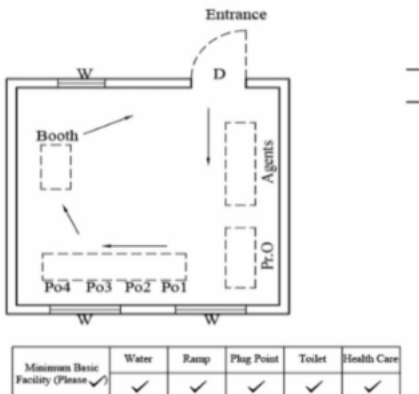

Google Map View

Polling Station Building Front View

Polling Station Front View

Cad View

Key MAP View

1	SSI0971929	பெயர் : இராமர் பாண்டியன் தந்தை பெயர்: முத்தையா வீட்டு எண் : 1 வயது : 49 பாலினம் : ஆண்	Photo is available	2	SSI0845834	பெயர் : ராக்கம்மாள் தந்தை பெயர்: ராமசாமி வீட்டு எண் : 1 வயது : 42 பாலினம் : பெண்	Photo is available	3	SSI0237958	பெயர் : ராக்குமுத்து தந்தை பெயர்: சபரி மலையான் வீட்டு எண் : 1 வயது : 37 பாலினம் : ஆண்	Photo is available
4	SSI0626077	பெயர் : குமார் தந்தை பெயர்: மாரியப்பன் வீட்டு எண் : 1 வயது : 34 பாலினம் : ஆண்	Photo is available	5	SSI0971598	பெயர் : தங்கப்பாண்டி தந்தை பெயர்: பண்டாரம் வீட்டு எண் : 1 வயது : 30 பாலினம் : ஆண்	Photo is available	6	SSI1125517	பெயர் : சந்தனக்குமார் தந்தை பெயர்: ராக்குமுத்து வீட்டு எண் : 1 வயது : 29 பாலினம் : ஆண்	Photo is available
7	SSI0845461	பெயர் : ராக்குமுத்து தந்தை பெயர்: முத்தையா வீட்டு எண் : 1-1 வயது : 46 பாலினம் : ஆண்	Photo is available	8	SSI0374306	பெயர் : ராக்குமுத்து தந்தை பெயர்: திருமலைமுத்து வீட்டு எண் : 1-1 வயது : 44 பாலினம் : ஆண்	Photo is available	9	SSI2471431	பெயர் : ராஜேஷ்வரி தந்தை பெயர்: ராக்கு முத்து வீட்டு எண் : 1/1 வயது : 23 பாலினம் : பெண்	Photo is available
10	SSI2435402	பெயர் : ஆர்த்தி பிரியா தந்தை பெயர்: ராமர் பாண்டியன் வீட்டு எண் : 1/11 வயது : 23 பாலினம் : பெண்	Photo is available	11	SSI0844977	பெயர் : கணேசன் தந்தை பெயர்: முத்துக்கருப்பன் வீட்டு எண் : 1-12 வயது : 43 பாலினம் : ஆண்	Photo is available	12	SSI2592863	பெயர் : முத்துலட்சுமி தந்தை பெயர்: கணேசன் வீட்டு எண் : 1-12 வயது : 21 பாலினம் : பெண்	Photo is available
13	SSI0845446	பெயர் : ராஜேஸ்வரி கணவர் பெயர்: கண்டிமுத்து வீட்டு எண் : 1-21 வயது : 36 பாலினம் : பெண்	Photo is available	14	SSI2611127	பெயர் : ராமலட்சுமி தந்தை பெயர்: தூசிமாடன் வீட்டு எண் : 1/24 வயது : 20 பாலினம் : பெண்	Photo is available	15	SSI2611754	பெயர் : ராமசந்திரன் தந்தை பெயர்: தூசிமாடன் வீட்டு எண் : 1/24 வயது : 20 பாலினம் : ஆண்	Photo is available
16	SSI1219245	பெயர் : ராக்குமுத்து தந்தை பெயர்: கிருஷ்ணன் வீட்டு எண் : 1-30 வயது : 28 பாலினம் : ஆண்	Photo is available	17	SSI2217321	பெயர் : மூர்த்தி தந்தை பெயர்: கிருஷ்ணன் வீட்டு எண் : 1/30 வயது : 25 பாலினம் : ஆண்	Photo is available	18	SSI0971424	பெயர் : பண்டாரம் தந்தை பெயர்: ராமசாமி வீட்டு எண் : 1-41A வயது : 43 பாலினம் : ஆண்	Photo is available
19	SSI0845420	பெயர் : ராமலெட்சுமி கணவர் பெயர்: சந்தானம் வீட்டு எண் : 1-45 வயது : 37 பாலினம் : பெண்	Photo is available	20	SSI1125186	பெயர் : அன்னத்தாய் கணவர் பெயர்: மூக்கையா வீட்டு எண் : 1-48-1 வயது : 40 பாலினம் : பெண்	Photo is available	21	SSI2650216	பெயர் : முத்துதுரை தந்தை பெயர்: மூக்கையா வீட்டு எண் : 1/48/1 வயது : 20 பாலினம் : ஆண்	Photo is available
22	SSI0844902	பெயர் : கணேசன் தந்தை பெயர்: வெள்ளைச்சாமி வீட்டு எண் : 1-49 வயது : 55 பாலினம் : ஆண்	Photo is available	23	SSI0846022	பெயர் : ராக்கம்மாள் கணவர் பெயர்: கணேசன் வீட்டு எண் : 1-49-2 வயது : 50 பாலினம் : பெண்	Photo is available	24	SSI0971531	பெயர் : வேல்துரைச்சி கணவர் பெயர்: பண்டாரம் வீட்டு எண் : 1-51 வயது : 29 பாலினம் : பெண்	Photo is available
25	SSI2454866	பெயர் : கோமதி கணவர் பெயர்: சபரி மலையான் வீட்டு எண் : 1/55 வயது : 45 பாலினம் : பெண்	Photo is available	26	SSI2459774	பெயர் : ராஜேஷ்வரி தந்தை பெயர்: கண்டி முத்து வீட்டு எண் : 1/56 வயது : 22 பாலினம் : பெண்	Photo is available	27	SSI1371780	பெயர் : ராஜேஷ் தந்தை பெயர்: சவரிமலையான் வீட்டு எண் : 1-65 வயது : 26 பாலினம் : ஆண்	Photo is available
28	SSI2459204	பெயர் : இசக்கி துரை தந்தை பெயர்: சபரி மலையான் வீட்டு எண் : 1/65 வயது : 22 பாலினம் : ஆண்	Photo is available	29	SSI0502211	பெயர் : மகேஷ்குமார் தந்தை பெயர்: சிங்கத்துரை வீட்டு எண் : 1-66 வயது : 40 பாலினம் : ஆண்	Photo is available	30	SSI1125558	பெயர் : கிருஷ்ணசெல்வி கணவர் பெயர்: செல்வகுமார் வீட்டு எண் : 1-69 வயது : 29 பாலினம் : பெண்	Photo is available