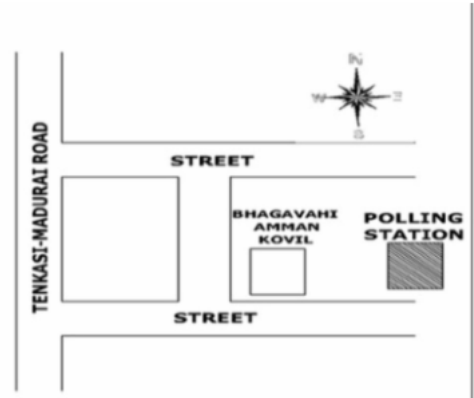

Google Map View

Polling Station Building Front View

Polling Station Front View

Cad View

Key MAP View

சட்டமன்றத் தொகுதியின் எண் மற்றும் பெயர் : 221-கடையநல்லூர்
பிரிவு எண் மற்றும் பெயர் 1-சொக்கம்பட்டி(வ.கி),சொக்கம்பட்டி(உஊ),சொக்கம்பட்டி,வார்டு எண் 3 தெரு எண் 1 அம்பேத்கர் தெரு