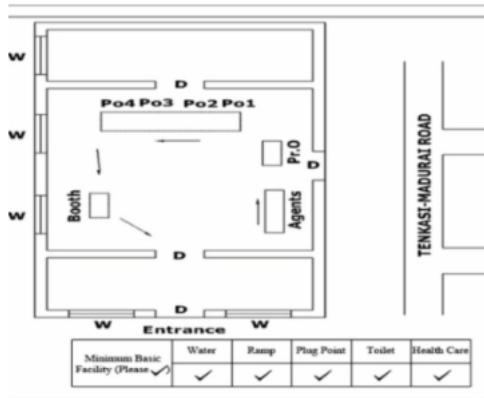

Google Map View

Polling Station Building Front View

Polling Station Front View

Cad View

Key MAP View

சட்டமன்றத் தொகுதியின் எண் மற்றும் பெயர் : 221-கடையநல்லூர்
பிரிவு எண் மற்றும் பெயர் 1-சொக்கம்பட்டி(வ.கி),சொக்கம்பட்டி(உஊ),சொக்கம்பட்டி,வார்டு எண் 3 தெரு எண் 1 அம்பேத்கர் தெரு