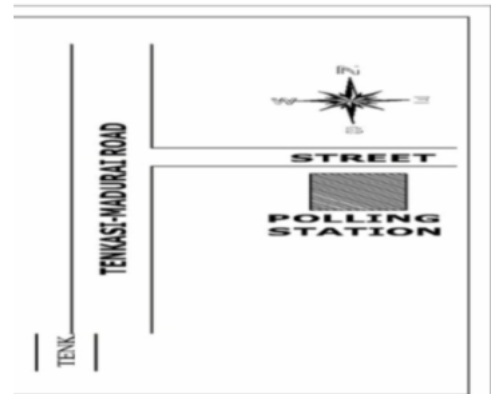

Google Map View

Polling Station Building Front View

Polling Station Front View

Cad View

Key MAP View

1	SS10078840	பெயர் : சண்முகம் தந்தை பெயர்: மாடசாமி வீட்டு எண் : 1 வயது : 60 பாலினம் : ஆண்	Photo is available	2	SS11779982	பெயர் : முருகையா தந்தை பெயர்: கொத்தாளம் வீட்டு எண் : 1 வயது : 58 பாலினம் : ஆண்	Photo is available	3	SS11779990	பெயர் : செல்வி கணவர் பெயர்: முருகையா வீட்டு எண் : 1 வயது : 52 பாலினம் : பெண்	Photo is available
4	SS10846337	பெயர் : சோனியா தந்தை பெயர்: பரமசிவன் வீட்டு எண் : 1 வயது : 32 பாலினம் : பெண்	Photo is available	5	SS11219930	பெயர் : மேகலா தந்தை பெயர்: சண்முகவேல் வீட்டு எண் : 1 வயது : 30 பாலினம் : பெண்	Photo is available	6	SS11219948	பெயர் : சுகன்யா தந்தை பெயர்: கருப்பசாமி வீட்டு எண் : 1 வயது : 28 பாலினம் : பெண்	Photo is available
7	SS10238402	பெயர் : முருகன் தந்தை பெயர்: ஈஸ்வரன் வீட்டு எண் : 1-5 வயது : 53 பாலினம் : ஆண்	Photo is available	8	SS10078659	பெயர் : செல்லத்துரை தந்தை பெயர்: முருகையா வீட்டு எண் : 1-5 வயது : 40 பாலினம் : ஆண்	Photo is available	9	SS12481513	பெயர் : அரவிந்த் தந்தை பெயர்: முருகன் வீட்டு எண் : 1/5 வயது : 22 பாலினம் : ஆண்	Photo is available
10	SS12756278	பெயர் : வசந்த் தந்தை பெயர்: முருகன் வீட்டு எண் : 1/5 வயது : 22 பாலினம் : ஆண்	Photo is available	11	SS11780006	பெயர் : முருகன் தந்தை பெயர்: ஈசுவரன் வீட்டு எண் : 1A வயது : 50 பாலினம் : ஆண்	Photo is available	12	LYY1647478	பெயர் : லட்சுமி கணவர் பெயர்: முருகன் வீட்டு எண் : 1A வயது : 49 பாலினம் : பெண்	Photo is available
13	SS10973594	பெயர் : ஜான்ஸிராணி கணவர் பெயர்: மகேந்திரன் வீட்டு எண் : 1A வயது : 35 பாலினம் : பெண்	Photo is available	14	SS12578276	பெயர் : ராணி மா கணவர் பெயர்: மாரியப்பன் வீட்டு எண் : 1ஏ வயது : 29 பாலினம் : பெண்	Photo is available	15	SS10078808	பெயர் : கருப்பசாமி தந்தை பெயர்: சிவனு வீட்டு எண் : 2-5 வயது : 39 பாலினம் : ஆண்	Photo is available
16	SS11220144	பெயர் : மாரியம்மாள் கணவர் பெயர்: கருப்பசாமி வீட்டு எண் : 2-5 வயது : 33 பாலினம் : பெண்	Photo is available	17	SS11780014	பெயர் : சண்முகவேல் தந்தை பெயர்: கொத்தாளம் வீட்டு எண் : 3 வயது : 61 பாலினம் : ஆண்	Photo is available	18	SS11780022	பெயர் : கர்ப்பம்மாள் கணவர் பெயர்: சண்முகவேல் வீட்டு எண் : 3 வயது : 56 பாலினம் : பெண்	Photo is available
19	SS10913210	பெயர் : புலப்பம் கணவர் பெயர்: மாரியப்பன் வீட்டு எண் : 3 வயது : 52 பாலினம் : பெண்	Photo is available	20	SS11219625	பெயர் : மலர்க் கொடி தந்தை பெயர்: மாரியப்பன் வீட்டு எண் : 3-5 வயது : 30 பாலினம் : பெண்	Photo is available	21	SS10375378	பெயர் : ராசு தந்தை பெயர்: சுப்பையா வீட்டு எண் : 4 வயது : 34 பாலினம் : ஆண்	Photo is available
22	SS10668848	பெயர் : மாரியப்பன் தந்தை பெயர்: ஈஸ்வரன் வீட்டு எண் : 4/5 வயது : 58 பாலினம் : ஆண்	Photo is available	23	LYY2465706	பெயர் : சமுத்திரம் கணவர் பெயர்: மாரியப்பன் வீட்டு எண் : 4/5 வயது : 57 பாலினம் : பெண்	Photo is available	24	SS10078790	பெயர் : கிருஷ்ணசாமி சு தந்தை பெயர்: சுப்பையா வீட்டு எண் : 4-5 வயது : 38 பாலினம் : ஆண்	Photo is available
25	SS10078667	பெயர் : புஜ்ராஜ் தந்தை பெயர்: பழனிசாமி வீட்டு எண் : 4-5 வயது : 37 பாலினம் : ஆண்	Photo is available	26	SS10078709	பெயர் : விஜயக்குமார் தந்தை பெயர்: பழனிச்சாமி வீட்டு எண் : 4-5 வயது : 37 பாலினம் : ஆண்	Photo is available	27	SS11780030	பெயர் : பண்டாரத்தி தந்தை பெயர்: பட்டன் வீட்டு எண் : 5 வயது : 56 பாலினம் : பெண்	Photo is available
28	SS10973412	பெயர் : சமுத்திர பாண்டியன் தந்தை பெயர்: பாண்டியன் வீட்டு எண் : 5 வயது : 45 பாலினம் : ஆண்	Photo is available	29	SS10078766	பெயர் : சங்கீதா கணவர் பெயர்: கருப்பசாமி வீட்டு எண் : 5 வயது : 43 பாலினம் : பெண்	Photo is available	30	SS11382589	பெயர் : மகாலட்சுமி கணவர் பெயர்: மாரித்துரை வீட்டு எண் : 5-4 வயது : 31 பாலினம் : பெண்	Photo is available