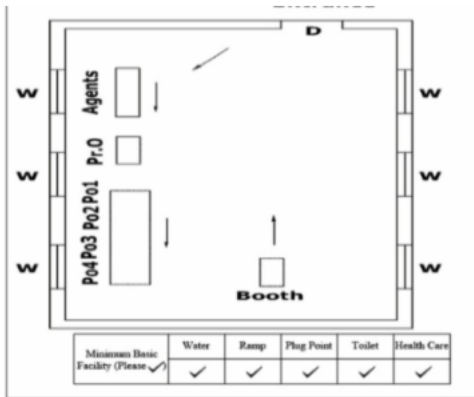

Google Map View

Polling Station Building Front View

Polling Station Front View

Cad View

Key MAP View

1	SS10078840	பெயர் : சண்முகம் தந்தை பெயர்: மாடசாமி வீட்டு எண் : 1 வயது : 60 பாலினம் : ஆண்	Photo is available	2	SS11779982	பெயர் : முருகையா தந்தை பெயர்: கொத்தாளம் வீட்டு எண் : 1 வயது : 58 பாலினம் : ஆண்	Photo is available	3	SS11779990	பெயர் : செல்வி கணவர் பெயர்: முருகையா வீட்டு எண் : 1 வயது : 52 பாலினம் : பெண்	Photo is available
4	SS10846337	பெயர் : சோனியா தந்தை பெயர்: பரமசிவன் வீட்டு எண் : 1 வயது : 32 பாலினம் : பெண்	Photo is available	5	SS11219930	பெயர் : மேகலா தந்தை பெயர்: சண்முகவேல் வீட்டு எண் : 1 வயது : 30 பாலினம் : பெண்	Photo is available	6	SS11219948	பெயர் : சுகன்யா தந்தை பெயர்: கருப்பசாமி வீட்டு எண் : 1 வயது : 28 பாலினம் : பெண்	Photo is available
7	SS10238402	பெயர் : முருகன் தந்தை பெயர்: ஈஸ்வரன் வீட்டு எண் : 1-5 வயது : 53 பாலினம் : ஆண்	Photo is available	8	SS10078659	பெயர் : செல்லத்துரை தந்தை பெயர்: முருகையா வீட்டு எண் : 1-5 வயது : 40 பாலினம் : ஆண்	Photo is available	9	SS12481513	பெயர் : அரவிந்த் தந்தை பெயர்: முருகன் வீட்டு எண் : 1/5 வயது : 22 பாலினம் : ஆண்	Photo is available
10	SS12756278	பெயர் : வசந்த் தந்தை பெயர்: முருகன் வீட்டு எண் : 1/5 வயது : 22 பாலினம் : ஆண்	Photo is available	11	SS11780006	பெயர் : முருகன் தந்தை பெயர்: ஈசுவரன் வீட்டு எண் : 1A வயது : 50 பாலினம் : ஆண்	Photo is available	12	LYY1647478	பெயர் : லட்சுமி கணவர் பெயர்: முருகன் வீட்டு எண் : 1A வயது : 49 பாலினம் : பெண்	Photo is available
13	SS10973594	பெயர் : ஜான்ஸிராணி கணவர் பெயர்: மகேந்திரன் வீட்டு எண் : 1A வயது : 35 பாலினம் : பெண்	Photo is available	14	SS12578276	பெயர் : ராணி மா கணவர் பெயர்: மாரியப்பன் வீட்டு எண் : 1ஏ வயது : 29 பாலினம் : பெண்	Photo is available	15	SS10078808	பெயர் : கருப்பசாமி தந்தை பெயர்: சிவனு வீட்டு எண் : 2-5 வயது : 39 பாலினம் : ஆண்	Photo is available
16	SS11220144	பெயர் : மாரியம்மாள் கணவர் பெயர்: கருப்பசாமி வீட்டு எண் : 2-5 வயது : 33 பாலினம் : பெண்	Photo is available	17	SS11780014	பெயர் : சண்முகவேல் தந்தை பெயர்: கொத்தாளம் வீட்டு எண் : 3 வயது : 61 பாலினம் : ஆண்	Photo is available	18	SS11780022	பெயர் : கர்ப்பம்மாள் கணவர் பெயர்: சண்முகவேல் வீட்டு எண் : 3 வயது : 56 பாலினம் : பெண்	Photo is available
19	SS10913210	பெயர் : புலப்பம் கணவர் பெயர்: மாரியப்பன் வீட்டு எண் : 3 வயது : 52 பாலினம் : பெண்	Photo is available	20	SS11219625	பெயர் : மலர்க் கொடி தந்தை பெயர்: மாரியப்பன் வீட்டு எண் : 3-5 வயது : 30 பாலினம் : பெண்	Photo is available	21	SS10375378	பெயர் : ராசு தந்தை பெயர்: சுப்பையா வீட்டு எண் : 4 வயது : 34 பாலினம் : ஆண்	Photo is available
22	SS10668848	பெயர் : மாரியப்பன் தந்தை பெயர்: ஈஸ்வரன் வீட்டு எண் : 4/5 வயது : 58 பாலினம் : ஆண்	Photo is available	23	LYY2465706	பெயர் : சமுத்திரம் கணவர் பெயர்: மாரியப்பன் வீட்டு எண் : 4/5 வயது : 57 பாலினம் : பெண்	Photo is available	24	SS10078790	பெயர் : கிருஷ்ணசாமி சு தந்தை பெயர்: சுப்பையா வீட்டு எண் : 4-5 வயது : 38 பாலினம் : ஆண்	Photo is available
25	SS10078667	பெயர் : புஜ்ராஜ் தந்தை பெயர்: பழனிசாமி வீட்டு எண் : 4-5 வயது : 37 பாலினம் : ஆண்	Photo is available	26	SS10078709	பெயர் : விஜயக்குமார் தந்தை பெயர்: பழனிச்சாமி வீட்டு எண் : 4-5 வயது : 37 பாலினம் : ஆண்	Photo is available	27	SS11780030	பெயர் : பண்டாரத்தி தந்தை பெயர்: பட்டன் வீட்டு எண் : 5 வயது : 56 பாலினம் : பெண்	Photo is available
28	SS10973412	பெயர் : சமுத்திர பாண்டியன் தந்தை பெயர்: பாண்டியன் வீட்டு எண் : 5 வயது : 45 பாலினம் : ஆண்	Photo is available	29	SS10078766	பெயர் : சங்கீதா கணவர் பெயர்: கருப்பசாமி வீட்டு எண் : 5 வயது : 43 பாலினம் : பெண்	Photo is available	30	SS11382589	பெயர் : மகாலட்சுமி கணவர் பெயர்: மாரித்துரை வீட்டு எண் : 5-4 வயது : 31 பாலினம் : பெண்	Photo is available