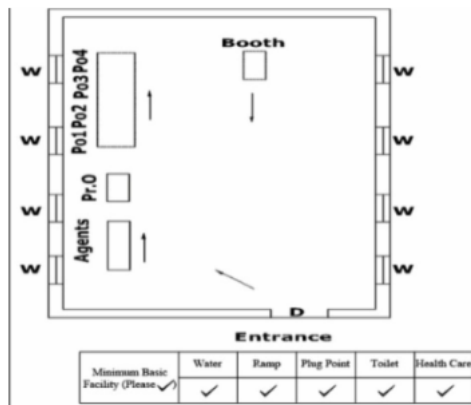

Nazri Naksha

Google Map View

Polling Station Building Front View

Polling Station Front View

Cad View

Key MAP View

1 பெயர் : தான்தோணிஅம்மாள் கணவர் பெயர்: பூசைப்பாண்டி வீட்டு எண் : 6 வயது : 42 பாலினம் : பெண் Photo is available	LYY2600492	2 பெயர் : இசக்கியம்மாள் கணவர் பெயர்: வேலுச்சாமி வீட்டு எண் : 6 வயது : 42 பாலினம் : பெண் Photo is available	LYY2600500	3 பெயர் : சுரேஸ் தந்தை பெயர்: பண்டாரம் வீட்டு எண் : 6 வயது : 37 பாலினம் : ஆண் Photo is available	SSI0079392
4 பெயர் : கார்த்திக் தந்தை பெயர்: மாரியப்பன் வீட்டு எண் : 6-6-12 வயது : 25 பாலினம் : ஆண் Photo is available	SSI1409473	5 பெயர் : விஷ்வா தந்தை பெயர்: பால்துரைசிங்கம் வீட்டு எண் : 6/9 வயது : 24 பாலினம் : ஆண் Photo is available	SSI2462299	6 பெயர் : வினிஷ் தந்தை பெயர்: பால்துரைசிங்கம் வீட்டு எண் : 6/9 வயது : 22 பாலினம் : ஆண் Photo is available	SSI2472850
7 பெயர் : பழனி சாமி தந்தை பெயர்: காளிதேவர் வீட்டு எண் : 6-18 வயது : 54 பாலினம் : ஆண் Photo is available	SSI2347524	8 பெயர் : பூசைப்பாண்டி தந்தை பெயர்: மாட்சாமி வீட்டு எண் : 6-21 வயது : 46 பாலினம் : ஆண் Photo is available	SSI0079434	9 பெயர் : பகவதி ராஜா தந்தை பெயர்: செல்லத்துரை வீட்டு எண் : 6-36 வயது : 29 பாலினம் : ஆண் Photo is available	SSI1179266
10 பெயர் : வெங்கடேஷ் தந்தை பெயர்: செல்லத்துரை வீட்டு எண் : 6-36 வயது : 28 பாலினம் : ஆண் Photo is available	SSI1319680	11 பெயர் : சுப்பு லெட்சுமி தந்தை பெயர்: சுரேஷ் வீட்டு எண் : 6-46/2 வயது : 24 பாலினம் : பெண் Photo is available	SSI2540557	12 பெயர் : பெய்காந்தி தந்தை பெயர்: ஆறுமுகச்சாமி வீட்டு எண் : 6-46P வயது : 38 பாலினம் : ஆண் Photo is available	SSI0375626
13 பெயர் : சந்தனக்குமார் தந்தை பெயர்: கருத்தப்பாண்டி வீட்டு எண் : 6/47 வயது : 33 பாலினம் : ஆண் Photo is available	SSI2411098	14 பெயர் : காஞ்சனா தந்தை பெயர்: சந்தனகுமார் வீட்டு எண் : 6-47 வயது : 29 பாலினம் : பெண் Photo is available	SSI1319631	15 பெயர் : பூசைத்துரை தந்தை பெயர்: கருத்தப்பாண்டியன் வீட்டு எண் : 6-47 வயது : 29 பாலினம் : ஆண் Photo is available	SSI1319557
16 பெயர் : பேச்சியம்மாள் கணவர் பெயர்: கணேசன் வீட்டு எண் : 6-48-6 வயது : 37 பாலினம் : பெண் Photo is available	SSI0238220	17 பெயர் : பிரியா கணவர் பெயர்: முருகேசன் வீட்டு எண் : 6/258-4 வயது : 25 பாலினம் : பெண் Photo is available	SSI2761138	18 பெயர் : சக்திதுரைச்சி கணவர் பெயர்: முத்தையா பாண்டி வீட்டு எண் : 7 வயது : 45 பாலினம் : பெண் Photo is available	SSI0375196
19 பெயர் : பாக்கியம் தந்தை பெயர்: அந்தோனிசாமி வீட்டு எண் : 7-2 வயது : 46 பாலினம் : ஆண் Photo is available	SSI2217149	20 பெயர் : மாரியப்பன் தந்தை பெயர்: பாக்கியம் வீட்டு எண் : 7/2 வயது : 24 பாலினம் : ஆண் Photo is available	SSI2217636	21 பெயர் : கனக ராஜ் தந்தை பெயர்: அழகையா வீட்டு எண் : 7-6 வயது : 44 பாலினம் : ஆண் Photo is available	SSI0375337
22 பெயர் : பகவதீ பாண்டியன் தந்தை பெயர்: முத்தையா தேவர் வீட்டு எண் : 7/6 வயது : 40 பாலினம் : ஆண் Photo is available	SSI2347565	23 பெயர் : முத்துமாரி கணவர் பெயர்: சகாயராஜ் வீட்டு எண் : 7-46 வயது : 47 பாலினம் : பெண் Photo is available	SSI1126101	24 பெயர் : மகேந்திரன் தந்தை பெயர்: சகாயராஜ் வீட்டு எண் : 7/46 வயது : 25 பாலினம் : ஆண் Photo is available	SSI2231314
25 பெயர் : சேசு ரத்தினம் தாயின் பெயர்: சகாய ராஜ் வீட்டு எண் : 7/46 வயது : 22 பாலினம் : பெண் Photo is available	SSI2459253	26 பெயர் : முத்து தந்தை பெயர்: கந்தையாப்பிள்ளை வீட்டு எண் : 7-101 வயது : 45 பாலினம் : ஆண் Photo is available	SSI2473155	27 பெயர் : இசக்கியம்மாள் கணவர் பெயர்: முத்து வீட்டு எண் : 7/101 வயது : 31 பாலினம் : பெண் Photo is available	SSI2436293
28 பெயர் : சீனிவாசன் தந்தை பெயர்: செல்வம் வீட்டு எண் : 7-106 வயது : 29 பாலினம் : ஆண் Photo is available	SSI1479807	29 பெயர் : முத்துராஜ் தந்தை பெயர்: முனியாண்டி வீட்டு எண் : 7/107 வயது : 45 பாலினம் : ஆண் Photo is available	SSI2449130	30 பெயர் : பரமேஷ்வரி கணவர் பெயர்: முத்துராஜ் வீட்டு எண் : 7/107 வயது : 39 பாலினம் : பெண் Photo is available	SSI2478907