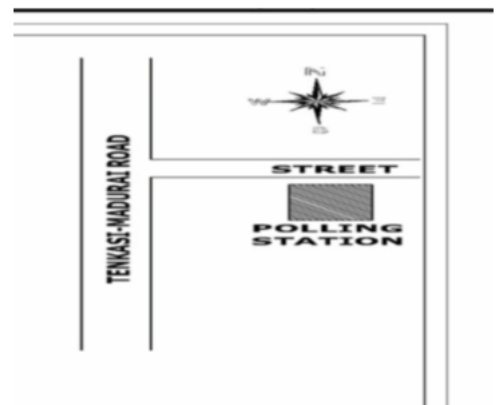

Nazri Naksha

Google Map View

Polling Station Building Front View

Polling Station Front View

Cad View

Key MAP View

1 பெயர் : தான்தோணிஅம்மாள் கணவர் பெயர்: பூசைப்பாண்டி வீட்டு எண் : 6 வயது : 42 பாலினம் : பெண் Photo is available	LYY2600492	2 பெயர் : இசக்கியம்மாள் கணவர் பெயர்: வேலுச்சாமி வீட்டு எண் : 6 வயது : 42 பாலினம் : பெண் Photo is available	LYY2600500	3 பெயர் : சுரேஸ் தந்தை பெயர்: பண்டாரம் வீட்டு எண் : 6 வயது : 37 பாலினம் : ஆண் Photo is available	SSI0079392
4 பெயர் : கார்த்திக் தந்தை பெயர்: மாரியப்பன் வீட்டு எண் : 6-6-12 வயது : 25 பாலினம் : ஆண் Photo is available	SSI1409473	5 பெயர் : விஷ்வா தந்தை பெயர்: பால்துரைசிங்கம் வீட்டு எண் : 6/9 வயது : 24 பாலினம் : ஆண் Photo is available	SSI2462299	6 பெயர் : வினிஷ் தந்தை பெயர்: பால்துரைசிங்கம் வீட்டு எண் : 6/9 வயது : 22 பாலினம் : ஆண் Photo is available	SSI2472850
7 பெயர் : பழனி சாமி தந்தை பெயர்: காளிதேவர் வீட்டு எண் : 6-18 வயது : 54 பாலினம் : ஆண் Photo is available	SSI2347524	8 பெயர் : பூசைப்பாண்டி தந்தை பெயர்: மாட்சாமி வீட்டு எண் : 6-21 வயது : 46 பாலினம் : ஆண் Photo is available	SSI0079434	9 பெயர் : பகவதி ராஜா தந்தை பெயர்: செல்லத்துரை வீட்டு எண் : 6-36 வயது : 29 பாலினம் : ஆண் Photo is available	SSI1179266
10 பெயர் : வெங்கடேஷ் தந்தை பெயர்: செல்லத்துரை வீட்டு எண் : 6-36 வயது : 28 பாலினம் : ஆண் Photo is available	SSI1319680	11 பெயர் : சுப்பு லெட்சுமி தந்தை பெயர்: சுரேஷ் வீட்டு எண் : 6-46/2 வயது : 24 பாலினம் : பெண் Photo is available	SSI2540557	12 பெயர் : பெய்காந்தி தந்தை பெயர்: ஆறுமுகச்சாமி வீட்டு எண் : 6-46P வயது : 38 பாலினம் : ஆண் Photo is available	SSI0375626
13 பெயர் : சந்தனக்குமார் தந்தை பெயர்: கருத்தப்பாண்டி வீட்டு எண் : 6/47 வயது : 33 பாலினம் : ஆண் Photo is available	SSI2411098	14 பெயர் : காஞ்சனா தந்தை பெயர்: சந்தனகுமார் வீட்டு எண் : 6-47 வயது : 29 பாலினம் : பெண் Photo is available	SSI1319631	15 பெயர் : பூசைத்துரை தந்தை பெயர்: கருத்தப்பாண்டியன் வீட்டு எண் : 6-47 வயது : 29 பாலினம் : ஆண் Photo is available	SSI1319557
16 பெயர் : பேச்சியம்மாள் கணவர் பெயர்: கணேசன் வீட்டு எண் : 6-48-6 வயது : 37 பாலினம் : பெண் Photo is available	SSI0238220	17 பெயர் : பிரியா கணவர் பெயர்: முருகேசன் வீட்டு எண் : 6/258-4 வயது : 25 பாலினம் : பெண் Photo is available	SSI2761138	18 பெயர் : சக்திதுரைச்சி கணவர் பெயர்: முத்தையா பாண்டி வீட்டு எண் : 7 வயது : 45 பாலினம் : பெண் Photo is available	SSI0375196
19 பெயர் : பாக்கியம் தந்தை பெயர்: அந்தோனிசாமி வீட்டு எண் : 7-2 வயது : 46 பாலினம் : ஆண் Photo is available	SSI2217149	20 பெயர் : மாரியப்பன் தந்தை பெயர்: பாக்கியம் வீட்டு எண் : 7/2 வயது : 24 பாலினம் : ஆண் Photo is available	SSI2217636	21 பெயர் : கனக ராஜ் தந்தை பெயர்: அழகையா வீட்டு எண் : 7-6 வயது : 44 பாலினம் : ஆண் Photo is available	SSI0375337
22 பெயர் : பகவதீ பாண்டியன் தந்தை பெயர்: முத்தையா தேவர் வீட்டு எண் : 7/6 வயது : 40 பாலினம் : ஆண் Photo is available	SSI2347565	23 பெயர் : முத்துமாரி கணவர் பெயர்: சகாயராஜ் வீட்டு எண் : 7-46 வயது : 47 பாலினம் : பெண் Photo is available	SSI1126101	24 பெயர் : மகேந்திரன் தந்தை பெயர்: சகாயராஜ் வீட்டு எண் : 7/46 வயது : 25 பாலினம் : ஆண் Photo is available	SSI2231314
25 பெயர் : சேசு ரத்தினம் தாயின் பெயர்: சகாய ராஜ் வீட்டு எண் : 7/46 வயது : 22 பாலினம் : பெண் Photo is available	SSI2459253	26 பெயர் : முத்து தந்தை பெயர்: கந்தையாப்பிள்ளை வீட்டு எண் : 7-101 வயது : 45 பாலினம் : ஆண் Photo is available	SSI2473155	27 பெயர் : இசக்கியம்மாள் கணவர் பெயர்: முத்து வீட்டு எண் : 7/101 வயது : 31 பாலினம் : பெண் Photo is available	SSI2436293
28 பெயர் : சீனிவாசன் தந்தை பெயர்: செல்வம் வீட்டு எண் : 7-106 வயது : 29 பாலினம் : ஆண் Photo is available	SSI1479807	29 பெயர் : முத்துராஜ் தந்தை பெயர்: முனியாண்டி வீட்டு எண் : 7/107 வயது : 45 பாலினம் : ஆண் Photo is available	SSI2449130	30 பெயர் : பரமேஷ்வரி கணவர் பெயர்: முத்துராஜ் வீட்டு எண் : 7/107 வயது : 39 பாலினம் : பெண் Photo is available	SSI2478907