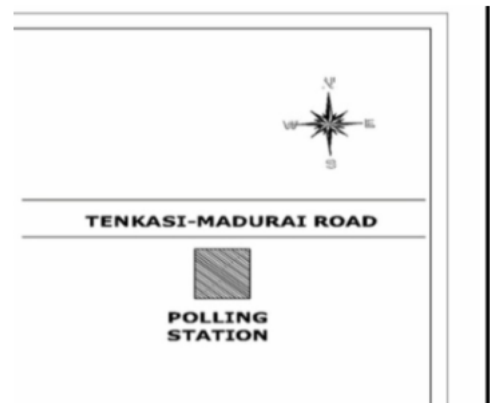

Nazri Naksha

Google Map View

Polling Station Building Front View

Polling Station Front View

Cad View

Key MAP View

1 பெயர் : சின்னத்தாய் கணவர் பெயர் : பாண்டி வீட்டு எண் : 1 வயது : 55 பாலினம் : பெண் Photo is available	LYY2626067	2 பெயர் : காளிப்பாண்டி தந்தை பெயர் : சந்திரன் வீட்டு எண் : 3-8 வயது : 41 பாலினம் : ஆண் Photo is available	SSI0375790	3 பெயர் : சந்திரா கணவர் பெயர் : காளிப்பாண்டி வீட்டு எண் : 3-8 வயது : 36 பாலினம் : பெண் Photo is available	SSI0375808
4 பெயர் : ஆனிதா கணவர் பெயர் : பரமசிவன் வீட்டு எண் : 3/158 வயது : 39 பாலினம் : பெண் Photo is available	SSI1179316	5 பெயர் : முனிய செல்வம் தந்தை பெயர் : முருகன் வீட்டு எண் : 3/1/8 வயது : 22 பாலினம் : ஆண் Photo is available	SSI2560423	6 பெயர் : கார்த்திக் தந்தை பெயர் : முருகன் வீட்டு எண் : 3/1/8 வயது : 21 பாலினம் : ஆண் Photo is available	SSI2674901
7 பெயர் : பேச்சியம்மாள் கணவர் பெயர் : கனிப்பாண்டியன் வீட்டு எண் : 5 வயது : 59 பாலினம் : பெண் Photo is available	SSI1803162	8 பெயர் : முருகன் தந்தை பெயர் : கனிப்பாண்டியன் வீட்டு எண் : 5 வயது : 45 பாலினம் : ஆண் Photo is available	LYY1138478	9 பெயர் : மாரியம்மாள் கணவர் பெயர் : முருகன் வீட்டு எண் : 5 வயது : 43 பாலினம் : பெண் Photo is available	LYY1871722
10 பெயர் : மதியரசன் தந்தை பெயர் : கனிப்பாண்டி வீட்டு எண் : 5 வயது : 42 பாலினம் : ஆண் Photo is available	LYY1874940	S 11 பெயர் : மாகலெட்சுமி கணவர் பெயர் : முனியராஜ் வீட்டு எண் : 5-7 வயது : 34 பாலினம் : பெண் Photo is available	SSI0375816	12 பெயர் : சந்திரன் தந்தை பெயர் : சுப்பையாத்தேவர் வீட்டு எண் : 6 வயது : 61 பாலினம் : ஆண் Photo is available	SSI1803170
13 பெயர் : மாரியம்மாள் கணவர் பெயர் : சந்திரன் வீட்டு எண் : 6 வயது : 56 பாலினம் : பெண் Photo is available	SSI1803188	14 பெயர் : மாணிக்கத்துரை மா தந்தை பெயர் : மாட்சாமி தேவர் வீட்டு எண் : 6-48ஊப் வயது : 39 பாலினம் : ஆண் Photo is available	SSI2751717	15 பெயர் : லட்சுமி கணவர் பெயர் : குருசாமி வீட்டு எண் : 7 வயது : 71 பாலினம் : பெண் Photo is available	SSI1803204
S 16 பெயர் : முனியராஜ் தந்தை பெயர் : குருசாமி வீட்டு எண் : 7 வயது : 45 பாலினம் : ஆண் Photo is available	LYY2262970	17 பெயர் : ஜெயபிரியா கணவர் பெயர் : சதீஷ்குமார் வீட்டு எண் : 7 வயது : 23 பாலினம் : பெண் Photo is available	SSI2577864	18 பெயர் : கருத்தப்பாண்டி தந்தை பெயர் : மருதையாத்தேவர் வீட்டு எண் : 8 வயது : 50 பாலினம் : ஆண் Photo is available	SSI1803212
19 பெயர் : கலா கணவர் பெயர் : கருத்தப்பாண்டி வீட்டு எண் : 8 வயது : 42 பாலினம் : பெண் Photo is available	SSI0721381	20 பெயர் : மதி தந்தை பெயர் : பாண்டி வீட்டு எண் : 8 வயது : 29 பாலினம் : ஆண் Photo is available	SSI1479963	21 பெயர் : மாரியப்பன் தந்தை பெயர் : வள்ளிநாயகத்தேவர் வீட்டு எண் : 8/2 வயது : 62 பாலினம் : ஆண் Photo is available	SSI1803147
22 பெயர் : நல்லதங்கம் கணவர் பெயர் : முத்து வீட்டு எண் : 8-6 வயது : 40 பாலினம் : பெண் Photo is available	SSI0375832	23 பெயர் : கருத்தப்பாண்டி தந்தை பெயர் : பாண்டியன் வீட்டு எண் : 8-10 வயது : 35 பாலினம் : ஆண் Photo is available	SSI0375824	24 பெயர் : சுகுமாரி மு தந்தை பெயர் : முத்து வீட்டு எண் : 8/10 வயது : 20 பாலினம் : பெண் Photo is available	SSI2599132
25 பெயர் : சந்திரகலா கணவர் பெயர் : கருத்தப்பாண்டியன் வீட்டு எண் : 8-10/1 வயது : 36 பாலினம் : பெண் Photo is available	SSI2637304	26 பெயர் : பாக்கியசெல்வி கணவர் பெயர் : வெள்ளப்பாண்டி வீட்டு எண் : 8-15 வயது : 28 பாலினம் : பெண் Photo is available	SSI2318236	27 பெயர் : முருகன் மா தந்தை பெயர் : மாரியப்பன் வீட்டு எண் : 8/15 வயது : 22 பாலினம் : ஆண் Photo is available	SSI2470458
28 பெயர் : சங்கீதா தந்தை பெயர் : சிவகுருநாதன் வீட்டு எண் : 8-15/13 வயது : 30 பாலினம் : பெண் Photo is available	NPS0909820	29 பெயர் : மாரியம்மாள் அலீஸ் மஞ்சு தந்தை பெயர் : அண்ணாமலை வீட்டு எண் : 8/16/6 வயது : 20 பாலினம் : பெண் Photo is available	NEW2590529	30 பெயர் : அருண் கலா கணவர் பெயர் : ஜெயவீர பாண்டியன் வீட்டு எண் : 8-17 வயது : 36 பாலினம் : பெண் Photo is available	SSI2436525