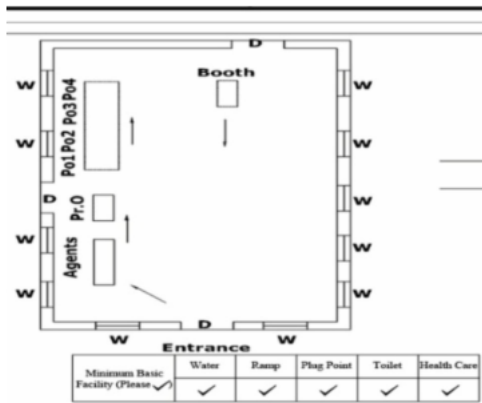

Nazri Naksha

Google Map View

Polling Station Building Front View

Polling Station Front View

Cad View

Key MAP View

1 பெயர் : சின்னத்தாய் கணவர் பெயர் : பாண்டி வீட்டு எண் : 1 வயது : 55 பாலினம் : பெண் Photo is available	LYY2626067	2 பெயர் : காளிப்பாண்டி தந்தை பெயர் : சந்திரன் வீட்டு எண் : 3-8 வயது : 41 பாலினம் : ஆண் Photo is available	SSI0375790	3 பெயர் : சந்திரா கணவர் பெயர் : காளிப்பாண்டி வீட்டு எண் : 3-8 வயது : 36 பாலினம் : பெண் Photo is available	SSI0375808
4 பெயர் : ஆனிதா கணவர் பெயர் : பரமசிவன் வீட்டு எண் : 3/158 வயது : 39 பாலினம் : பெண் Photo is available	SSI1179316	5 பெயர் : முனிய செல்வம் தந்தை பெயர் : முருகன் வீட்டு எண் : 3/1/8 வயது : 22 பாலினம் : ஆண் Photo is available	SSI2560423	6 பெயர் : கார்த்திக் தந்தை பெயர் : முருகன் வீட்டு எண் : 3/1/8 வயது : 21 பாலினம் : ஆண் Photo is available	SSI2674901
7 பெயர் : பேச்சியம்மாள் கணவர் பெயர் : கனிப்பாண்டியன் வீட்டு எண் : 5 வயது : 59 பாலினம் : பெண் Photo is available	SSI1803162	8 பெயர் : முருகன் தந்தை பெயர் : கனிப்பாண்டியன் வீட்டு எண் : 5 வயது : 45 பாலினம் : ஆண் Photo is available	LYY1138478	9 பெயர் : மாரியம்மாள் கணவர் பெயர் : முருகன் வீட்டு எண் : 5 வயது : 43 பாலினம் : பெண் Photo is available	LYY1871722
10 பெயர் : மதியரசன் தந்தை பெயர் : கனிப்பாண்டி வீட்டு எண் : 5 வயது : 42 பாலினம் : ஆண் Photo is available	LYY1874940	S 11 பெயர் : மாகலெட்சுமி கணவர் பெயர் : முனியராஜ் வீட்டு எண் : 5-7 வயது : 34 பாலினம் : பெண் Photo is available	SSI0375816	12 பெயர் : சந்திரன் தந்தை பெயர் : சுப்பையாத்தேவர் வீட்டு எண் : 6 வயது : 61 பாலினம் : ஆண் Photo is available	SSI1803170
13 பெயர் : மாரியம்மாள் கணவர் பெயர் : சந்திரன் வீட்டு எண் : 6 வயது : 56 பாலினம் : பெண் Photo is available	SSI1803188	14 பெயர் : மாணிக்கத்துரை மா தந்தை பெயர் : மாட்சாமி தேவர் வீட்டு எண் : 6-48ஊப் வயது : 39 பாலினம் : ஆண் Photo is available	SSI2751717	15 பெயர் : லட்சுமி கணவர் பெயர் : குருசாமி வீட்டு எண் : 7 வயது : 71 பாலினம் : பெண் Photo is available	SSI1803204
S 16 பெயர் : முனியராஜ் தந்தை பெயர் : குருசாமி வீட்டு எண் : 7 வயது : 45 பாலினம் : ஆண் Photo is available	LYY2262970	17 பெயர் : ஜெயபிரியா கணவர் பெயர் : சதீஷ்குமார் வீட்டு எண் : 7 வயது : 23 பாலினம் : பெண் Photo is available	SSI2577864	18 பெயர் : கருத்தப்பாண்டி தந்தை பெயர் : மருதையாத்தேவர் வீட்டு எண் : 8 வயது : 50 பாலினம் : ஆண் Photo is available	SSI1803212
19 பெயர் : கலா கணவர் பெயர் : கருத்தப்பாண்டி வீட்டு எண் : 8 வயது : 42 பாலினம் : பெண் Photo is available	SSI0721381	20 பெயர் : மதி தந்தை பெயர் : பாண்டி வீட்டு எண் : 8 வயது : 29 பாலினம் : ஆண் Photo is available	SSI1479963	21 பெயர் : மாரியப்பன் தந்தை பெயர் : வள்ளிநாயகத்தேவர் வீட்டு எண் : 8/2 வயது : 62 பாலினம் : ஆண் Photo is available	SSI1803147
22 பெயர் : நல்லதங்கம் கணவர் பெயர் : முத்து வீட்டு எண் : 8-6 வயது : 40 பாலினம் : பெண் Photo is available	SSI0375832	23 பெயர் : கருத்தப்பாண்டி தந்தை பெயர் : பாண்டியன் வீட்டு எண் : 8-10 வயது : 35 பாலினம் : ஆண் Photo is available	SSI0375824	24 பெயர் : சுகுமாரி மு தந்தை பெயர் : முத்து வீட்டு எண் : 8/10 வயது : 20 பாலினம் : பெண் Photo is available	SSI2599132
25 பெயர் : சந்திரகலா கணவர் பெயர் : கருத்தப்பாண்டியன் வீட்டு எண் : 8-10/1 வயது : 36 பாலினம் : பெண் Photo is available	SSI2637304	26 பெயர் : பாக்கியசெல்வி கணவர் பெயர் : வெள்ளப்பாண்டி வீட்டு எண் : 8-15 வயது : 28 பாலினம் : பெண் Photo is available	SSI2318236	27 பெயர் : முருகன் மா தந்தை பெயர் : மாரியப்பன் வீட்டு எண் : 8/15 வயது : 22 பாலினம் : ஆண் Photo is available	SSI2470458
28 பெயர் : சங்கீதா தந்தை பெயர் : சிவகுருநாதன் வீட்டு எண் : 8-15/13 வயது : 30 பாலினம் : பெண் Photo is available	NPS0909820	29 பெயர் : மாரியம்மாள் அலீஸ் மஞ்சு தந்தை பெயர் : அண்ணாமலை வீட்டு எண் : 8/16/6 வயது : 20 பாலினம் : பெண் Photo is available	NEW2590529	30 பெயர் : அருண் கலா கணவர் பெயர் : ஜெயவீர பாண்டியன் வீட்டு எண் : 8-17 வயது : 36 பாலினம் : பெண் Photo is available	SSI2436525