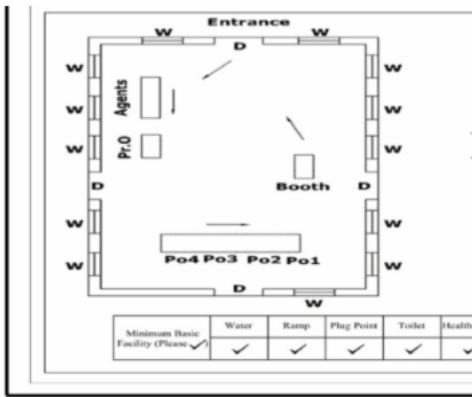

Courtesy - Google Maps

Google Map View

Courtesy - Google Maps

Polling Station Building Front View

Polling Station Front View

Cad View

Key MAP View

1 பெயர் : சந்தனப்பாண்டி தந்தை பெயர்: சுப்பையாத்தேவர் வீட்டு எண் : 1 வயது : 52 பாலினம் : ஆண் Photo is available	SS10572743	2 பெயர் : பர்வின் நிஷா தந்தை பெயர்: ஷாஜஹான் வீட்டு எண் : 1 வயது : 33 பாலினம் : பெண் Photo is available	SS10786897	3 பெயர் : முகம்மது ஹனிபா தாயின் பெயர்: ரஹ்மத் பேகம் வீட்டு எண் : 1 வயது : 31 பாலினம் : ஆண் Photo is available	SS10913582
4 பெயர் : கிருஷ்ணப்பிரியா கணவர் பெயர்: கார்த்திக் வீட்டு எண் : 1-12 வயது : 38 பாலினம் : பெண் Photo is available	SS10975615	5 பெயர் : அபுபக்கர் தந்தை பெயர்: மக்தும்ஜானியா வீட்டு எண் : 2P வயது : 83 பாலினம் : ஆண் Photo is available	SS10081356	6 பெயர் : ஓளவையார் கணவர் பெயர்: முத்தையாபாண்டியன் வீட்டு எண் : 4/5 வயது : 55 பாலினம் : பெண் Photo is available	SS11812601
7 பெயர் : குமார் தந்தை பெயர்: சுடலை வீட்டு எண் : 4/9 வயது : 41 பாலினம் : ஆண் Photo is available	SS12303980	8 பெயர் : அன்னபூரணி அசோகன் தந்தை பெயர்: அசோகன் சந்தனபாண்டியன் வீட்டு எண் : 6-8 வயது : 21 பாலினம் : பெண் Photo is available	SS12625606	9 பெயர் : வேலுச்சாமி தந்தை பெயர்: அருணாச்சலத்தேவர் வீட்டு எண் : 6-13 வயது : 65 பாலினம் : ஆண் Photo is available	SS10081711
10 பெயர் : சண்முகத்தாய் கணவர் பெயர்: வேலுச்சாமி வீட்டு எண் : 6-13 வயது : 62 பாலினம் : பெண் Photo is available	SS10081778	11 பெயர் : ராஜேந்திரன் தந்தை பெயர்: வேலுச்சாமி வீட்டு எண் : 6-13 வயது : 38 பாலினம் : ஆண் Photo is available	SS10081984	12 பெயர் : முத்துகுமார் தந்தை பெயர்: கருப்பையா வீட்டு எண் : 6/133-2 வயது : 48 பாலினம் : ஆண் Photo is available	FFH2255693
13 பெயர் : அழகுராஜ் தந்தை பெயர்: இசக்கி வீட்டு எண் : 7 வயது : 46 பாலினம் : ஆண் Photo is available	LYY2202315	14 பெயர் : சுப்பாயாபாண்டி தந்தை பெயர்: மருதையாத்தேவர் வீட்டு எண் : 8 வயது : 43 பாலினம் : ஆண் Photo is available	SS10080606	15 பெயர் : முத்துப்பாண்டியன் தந்தை பெயர்: அருணாசலத்தேவர் வீட்டு எண் : 8-13 வயது : 71 பாலினம் : ஆண் Photo is available	SS10081851
16 பெயர் : மகேஸ் தந்தை பெயர்: முத்துபாண்டியன் வீட்டு எண் : 8-13 வயது : 38 பாலினம் : பெண் Photo is available	SS10081869	17 பெயர் : குலசேகரபாண்டியன் தந்தை பெயர்: வங்கபுலித்தேவர் வீட்டு எண் : 10 வயது : 42 பாலினம் : ஆண் Photo is available	LYY1872795	18 பெயர் : பிஸ்மி கணவர் பெயர்: அஜீஸ் வீட்டு எண் : 10சி3 வயது : 43 பாலினம் : பெண் Photo is available	LYY1873371
19 பெயர் : ஜெயதுன்பீவி தந்தை பெயர்: திவான்பக்கீர் வீட்டு எண் : 12 வயது : 83 பாலினம் : பெண் Photo is available	SS10080903	20 பெயர் : மாரியம்மாள் கணவர் பெயர்: ராஜாப்பாண்டியன் வீட்டு எண் : 12 வயது : 78 பாலினம் : பெண் Photo is available	SS10081133	# 21 பெயர் : சிக்கந்தர்சாகிபு தந்தை பெயர்: பக்தூர்ஜானியா வீட்டு எண் : 12 வயது : 78 பாலினம் : ஆண் Photo is available	SS10081182
22 பெயர் : அன்னத்தாய் கணவர் பெயர்: கிருஷ்ணசாமி வீட்டு எண் : 12 வயது : 72 பாலினம் : பெண் Photo is available	SS10080929	23 பெயர் : முகம்மதுஇஸ்மாயில் தந்தை பெயர்: சாகுல்கமீது வீட்டு எண் : 12 வயது : 72 பாலினம் : ஆண் Photo is available	SS10081109	24 பெயர் : ராஜாத்தி கணவர் பெயர்: செல்லத்துரை வீட்டு எண் : 12 வயது : 71 பாலினம் : பெண் Photo is available	SS10081810
25 பெயர் : முத்தையாபாண்டியன் தந்தை பெயர்: கொத்தாளுமுத்துத்தேவர் வீட்டு எண் : 12 வயது : 69 பாலினம் : ஆண் Photo is available	SS11812593	26 பெயர் : சுந்தரதாய் கணவர் பெயர்: செந்தூர்பாண்டி வீட்டு எண் : 12 வயது : 68 பாலினம் : பெண் Photo is available	SS10081315	27 பெயர் : முருகையா தந்தை பெயர்: சண்முகையாத்தேவர் வீட்டு எண் : 12 வயது : 67 பாலினம் : ஆண் Photo is available	SS10081208
# 28 பெயர் : வெள்ளத்துரை தந்தை பெயர்: செல்லையாத்தேவர் வீட்டு எண் : 12 வயது : 66 பாலினம் : ஆண் Photo is available	SS10081497	29 பெயர் : மைதீன்பீவி கணவர் பெயர்: கோதரி வீட்டு எண் : 12 வயது : 63 பாலினம் : பெண் Photo is available	SS10080630	30 பெயர் : நாச்சியார்ஆம்மாள் கணவர் பெயர்: கிருஷ்ணசாமி வீட்டு எண் : 12 வயது : 63 பாலினம் : பெண் Photo is available	SS10080812