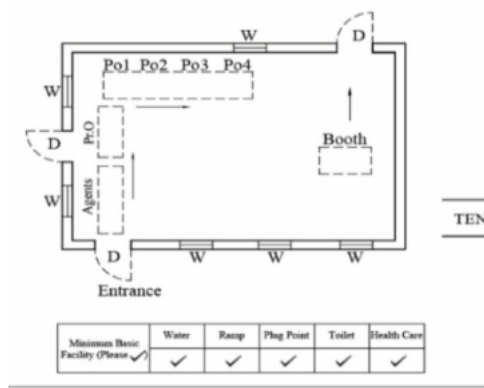

Nazri Naksha

Google Map View

Polling Station Building Front View

Polling Station Front View

Cad View

Key MAP View

சட்டமன்றத் தொகுதியின் எண் மற்றும் பெயர் : 221-கடையநல்லூர்
பிரிவு எண் மற்றும் பெயர் 1-சொக்கம்பட்டி(வ.கி),சொக்கம்பட்டி(உஊ),சொக்கம்பட்டி,வார்டு எண் 9 திருவள்ளூர் தெரு