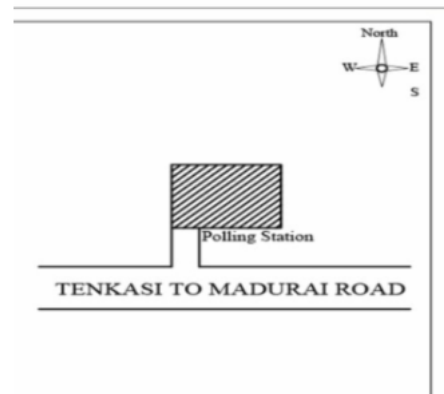

Nazri Naksha

Google Map View

Polling Station Building Front View

Polling Station Front View

Cad View

Key MAP View

சட்டமன்றத் தொகுதியின் எண் மற்றும் பெயர் : 221-கடையநல்லூர்
பிரிவு எண் மற்றும் பெயர் 1-சொக்கம்பட்டி(வ.கி),சொக்கம்பட்டி(உஊ),சொக்கம்பட்டி,வார்டு எண் 9 திருவள்ளூர் தெரு