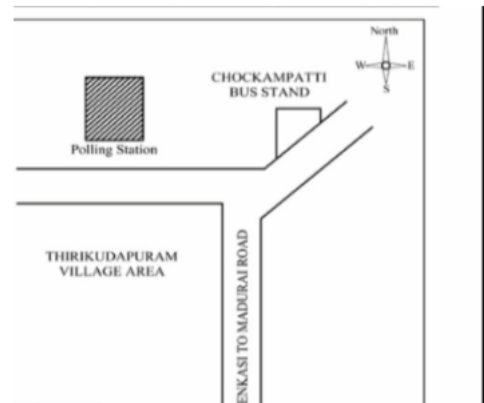

Google Map View

Polling Station Building Front View

Polling Station Front View

Cad View

Key MAP View

1 பெயர் : பேச்சியம்மாள் கணவர் பெயர்: கோவிந்தசாமி வீட்டு எண் : 1 வயது : 76 பாலினம் : பெண் Photo is available	SS1061852	2 பெயர் : முருகன் தந்தை பெயர்: பரமுச்சாமி வீட்டு எண் : 1 வயது : 53 பாலினம் : ஆண் Photo is available	SS1061860	3 பெயர் : கோமதி அம்மாள் கணவர் பெயர்: இருளப்பாண்டி வீட்டு எண் : 1 வயது : 33 பாலினம் : பெண் Photo is available	SS1061886
4 பெயர் : லிங்கத்துரை தந்தை பெயர்: வீரபாண்டியன் வீட்டு எண் : 1 வயது : 32 பாலினம் : ஆண் Photo is available	SS1127216	5 பெயர் : கணேசன் வெ தந்தை பெயர்: வெள்ளை துரை வீட்டு எண் : 1 வயது : 19 பாலினம் : ஆண் Photo is available	SS12694057	6 பெயர் : கார்த்திக் தந்தை பெயர்: இசக்கிதுரை வீட்டு எண் : 1-1 வயது : 28 பாலினம் : ஆண் Photo is available	SS1221118
7 பெயர் : குமார் தந்தை பெயர்: பரமுச்சாமி வீட்டு எண் : 1-29 வயது : 37 பாலினம் : ஆண் Photo is available	SS10378471	8 பெயர் : பழனித்தாய் கணவர் பெயர்: லிங்கத்துரை வீட்டு எண் : 1-30 வயது : 45 பாலினம் : பெண் Photo is available	SS10084095	9 பெயர் : பரத் குமார் வி தந்தை பெயர்: லிங்கத்துரை வீட்டு எண் : 1-30-5வி வயது : 19 பாலினம் : ஆண் Photo is available	SS12731511
10 பெயர் : கலைச்செல்வன் தந்தை பெயர்: கார்த்திகேயன் வீட்டு எண் : 1/43 வயது : 23 பாலினம் : ஆண் Photo is available	SS12337160	11 பெயர் : அன்னலட்சுமி தந்தை பெயர்: கார்த்திகேயன் வீட்டு எண் : 1/43 வயது : 19 பாலினம் : பெண் Photo is available	SS12683720	12 பெயர் : வசந்தி கணவர் பெயர்: அன்பு செல்வம் வீட்டு எண் : 1-78 ஏ வயது : 30 பாலினம் : பெண் Photo is available	SS12458990
13 பெயர் : முத்துலட்சுமி வி கணவர் பெயர்: லிங்கத்துரை வீட்டு எண் : 1/81சி வயது : 26 பாலினம் : பெண் Photo is available	SS12739472	14 பெயர் : வடிவேல் முருகன் தந்தை பெயர்: ராமகிருஷ்ணன் வீட்டு எண் : 1/83 வயது : 35 பாலினம் : ஆண் Photo is available	SS10669473	15 பெயர் : பிரேமா கணவர் பெயர்: வடிவேல் முருகன் வீட்டு எண் : 1/83 வயது : 32 பாலினம் : பெண் Photo is available	SS1288315
16 பெயர் : நாகலட்சுமி கணவர் பெயர்: சுரேஷ் வீட்டு எண் : 1/87 வயது : 24 பாலினம் : பெண் Photo is available	SS12492510	17 பெயர் : அழகுதுரைச்சி கணவர் பெயர்: கணேசன் வீட்டு எண் : 1-89 வயது : 46 பாலினம் : பெண் Photo is available	SS10084350	18 பெயர் : கோட்டை துரைச்சி தந்தை பெயர்: கணேசன் வீட்டு எண் : 1-89-1 வயது : 27 பாலினம் : பெண் Photo is available	SS1320464
19 பெயர் : சண்முகத்தாய் கணவர் பெயர்: சங்கர நாராயணன் வீட்டு எண் : 1-89A வயது : 48 பாலினம் : பெண் Photo is available	SS1179944	20 பெயர் : சுந்தர ராஜ் தந்தை பெயர்: சங்கர நாராயணன் வீட்டு எண் : 1-89A வயது : 34 பாலினம் : ஆண் Photo is available	SS10572784	21 பெயர் : உதயகுமார் தந்தை பெயர்: சங்கர நாராயணன் வீட்டு எண் : 1-89ஏ வயது : 22 பாலினம் : ஆண் Photo is available	SS12457919
22 பெயர் : முருகேசன் தந்தை பெயர்: சங்கரா நாராயணன் வீட்டு எண் : 1-89/ஏ வயது : 24 பாலினம் : ஆண் Photo is available	SS12431427	23 பெயர் : முருகன் தந்தை பெயர்: இசக்கித் தேவர் வீட்டு எண் : 1-90A வயது : 48 பாலினம் : ஆண் Photo is available	SS10722231	24 பெயர் : செல்வி கணவர் பெயர்: முருகன் வீட்டு எண் : 1-90A வயது : 47 பாலினம் : பெண் Photo is available	SS10084277
25 பெயர் : பாஸ்கர் தந்தை பெயர்: முருகன் வீட்டு எண் : 1-90ஏ வயது : 28 பாலினம் : ஆண் Photo is available	SS12515617	26 பெயர் : விஜயா கணவர் பெயர்: வேலுச்சாமி வீட்டு எண் : 1-92 வயது : 56 பாலினம் : பெண் Photo is available	SS10975771	27 பெயர் : முத்தாத்தாள் கணவர் பெயர்: முத்தையாத் தேவர் வீட்டு எண் : 1-94C வயது : 70 பாலினம் : பெண் Photo is available	SS1127257
28 பெயர் : மனோஜ் தந்தை பெயர்: பாஸ்கர் வீட்டு எண் : 1-94C வயது : 29 பாலினம் : ஆண் Photo is available	SS1127307	29 பெயர் : கருப்பசாமி தந்தை பெயர்: முத்தையாத் தேவர் வீட்டு எண் : 1-94d வயது : 42 பாலினம் : ஆண் Photo is available	SS1353127	30 பெயர் : ரஞ்சித் தந்தை பெயர்: கருப்பசாமி வீட்டு எண் : 1/94 e வயது : 23 பாலினம் : ஆண் Photo is available	SS12337269