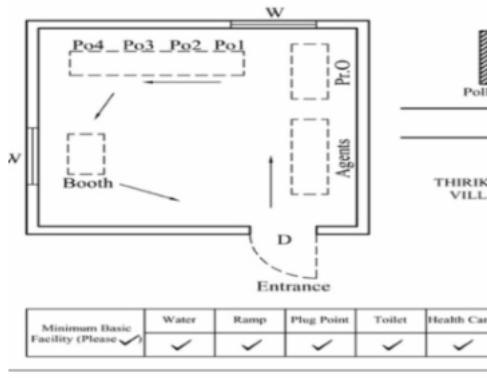

Google Map View

Polling Station Building Front View

Polling Station Front View

Cad View

Key MAP View

1 பெயர் : பேச்சியம்மாள் கணவர் பெயர்: கோவிந்தசாமி வீட்டு எண் : 1 வயது : 76 பாலினம் : பெண் Photo is available	SS1061852	2 பெயர் : முருகன் தந்தை பெயர்: பரமுச்சாமி வீட்டு எண் : 1 வயது : 53 பாலினம் : ஆண் Photo is available	SS1061860	3 பெயர் : கோமதி அம்மாள் கணவர் பெயர்: இருளப்பாண்டி வீட்டு எண் : 1 வயது : 33 பாலினம் : பெண் Photo is available	SS1061886
4 பெயர் : லிங்கத்துரை தந்தை பெயர்: வீரபாண்டியன் வீட்டு எண் : 1 வயது : 32 பாலினம் : ஆண் Photo is available	SS1127216	5 பெயர் : கணேசன் வெ தந்தை பெயர்: வெள்ளை துரை வீட்டு எண் : 1 வயது : 19 பாலினம் : ஆண் Photo is available	SS12694057	6 பெயர் : கார்த்திக் தந்தை பெயர்: இசக்கிதுரை வீட்டு எண் : 1-1 வயது : 28 பாலினம் : ஆண் Photo is available	SS1221118
7 பெயர் : குமார் தந்தை பெயர்: பரமுச்சாமி வீட்டு எண் : 1-29 வயது : 37 பாலினம் : ஆண் Photo is available	SS10378471	8 பெயர் : பழனித்தாய் கணவர் பெயர்: லிங்கத்துரை வீட்டு எண் : 1-30 வயது : 45 பாலினம் : பெண் Photo is available	SS10084095	9 பெயர் : பரத் குமார் வி தந்தை பெயர்: லிங்கத்துரை வீட்டு எண் : 1-30-5வி வயது : 19 பாலினம் : ஆண் Photo is available	SS12731511
10 பெயர் : கலைச்செல்வன் தந்தை பெயர்: கார்த்திகேயன் வீட்டு எண் : 1/43 வயது : 23 பாலினம் : ஆண் Photo is available	SS12337160	11 பெயர் : அன்னலட்சுமி தந்தை பெயர்: கார்த்திகேயன் வீட்டு எண் : 1/43 வயது : 19 பாலினம் : பெண் Photo is available	SS12683720	12 பெயர் : வசந்தி கணவர் பெயர்: அன்பு செல்வம் வீட்டு எண் : 1-78 ஏ வயது : 30 பாலினம் : பெண் Photo is available	SS12458990
13 பெயர் : முத்துலட்சுமி வி கணவர் பெயர்: லிங்கத்துரை வீட்டு எண் : 1/81சி வயது : 26 பாலினம் : பெண் Photo is available	SS12739472	14 பெயர் : வடிவேல் முருகன் தந்தை பெயர்: ராமகிருஷ்ணன் வீட்டு எண் : 1/83 வயது : 35 பாலினம் : ஆண் Photo is available	SS10669473	15 பெயர் : பிரேமா கணவர் பெயர்: வடிவேல் முருகன் வீட்டு எண் : 1/83 வயது : 32 பாலினம் : பெண் Photo is available	SS1288315
16 பெயர் : நாகலட்சுமி கணவர் பெயர்: சுரேஷ் வீட்டு எண் : 1/87 வயது : 24 பாலினம் : பெண் Photo is available	SS12492510	17 பெயர் : அழகுதுரைச்சி கணவர் பெயர்: கணேசன் வீட்டு எண் : 1-89 வயது : 46 பாலினம் : பெண் Photo is available	SS10084350	18 பெயர் : கோட்டை துரைச்சி தந்தை பெயர்: கணேசன் வீட்டு எண் : 1-89-1 வயது : 27 பாலினம் : பெண் Photo is available	SS1320464
19 பெயர் : சண்முகத்தாய் கணவர் பெயர்: சங்கர நாராயணன் வீட்டு எண் : 1-89A வயது : 48 பாலினம் : பெண் Photo is available	SS1179944	20 பெயர் : சுந்தர ராஜ் தந்தை பெயர்: சங்கர நாராயணன் வீட்டு எண் : 1-89A வயது : 34 பாலினம் : ஆண் Photo is available	SS10572784	21 பெயர் : உதயகுமார் தந்தை பெயர்: சங்கர நாராயணன் வீட்டு எண் : 1-89ஏ வயது : 22 பாலினம் : ஆண் Photo is available	SS12457919
22 பெயர் : முருகேசன் தந்தை பெயர்: சங்கரா நாராயணன் வீட்டு எண் : 1-89/ஏ வயது : 24 பாலினம் : ஆண் Photo is available	SS12431427	23 பெயர் : முருகன் தந்தை பெயர்: இசக்கித் தேவர் வீட்டு எண் : 1-90A வயது : 48 பாலினம் : ஆண் Photo is available	SS10722231	24 பெயர் : செல்வி கணவர் பெயர்: முருகன் வீட்டு எண் : 1-90A வயது : 47 பாலினம் : பெண் Photo is available	SS10084277
25 பெயர் : பாஸ்கர் தந்தை பெயர்: முருகன் வீட்டு எண் : 1-90ஏ வயது : 28 பாலினம் : ஆண் Photo is available	SS12515617	26 பெயர் : விஜயா கணவர் பெயர்: வேலுச்சாமி வீட்டு எண் : 1-92 வயது : 56 பாலினம் : பெண் Photo is available	SS10975771	27 பெயர் : முத்தாத்தாள் கணவர் பெயர்: முத்தையாத் தேவர் வீட்டு எண் : 1-94C வயது : 70 பாலினம் : பெண் Photo is available	SS1127257
28 பெயர் : மனோஜ் தந்தை பெயர்: பாஸ்கர் வீட்டு எண் : 1-94C வயது : 29 பாலினம் : ஆண் Photo is available	SS1127307	29 பெயர் : கருப்பசாமி தந்தை பெயர்: முத்தையாத் தேவர் வீட்டு எண் : 1-94d வயது : 42 பாலினம் : ஆண் Photo is available	SS1353127	30 பெயர் : ரஞ்சித் தந்தை பெயர்: கருப்பசாமி வீட்டு எண் : 1/94 e வயது : 23 பாலினம் : ஆண் Photo is available	SS12337269