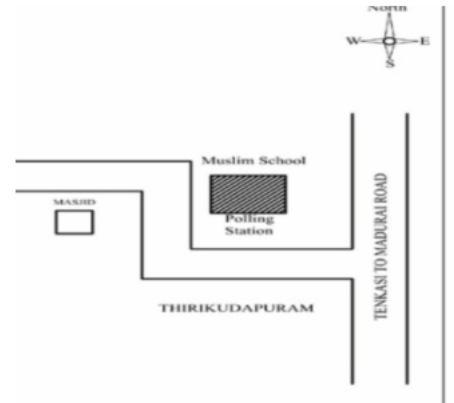

Google Map View

Polling Station Building Front View

Polling Station Front View

Cad View

Key MAP View

1 பெயர் : மீரான் மைதீன் தந்தை பெயர்: செய்யது அப்துல்லா வீட்டு எண் : 1 வயது : 48 பாலினம் : ஆண் Photo is available	SS1128693	2 பெயர் : சக்திவேல் இதரர் பெயர்: உமா வீட்டு எண் : 2/39 வயது : 47 பாலினம் : ஆண் Photo is available	SS12373694	3 பெயர் : அல்பியா பாத்திமா தந்தை பெயர்: திவான் மைதீன் வீட்டு எண் : 3/105 வயது : 21 பாலினம் : பெண் Photo is available	SS12723807
4 பெயர் : மு தர்க்கியா பாணு தந்தை பெயர்: முகம்மது இஸ்மாயில் வீட்டு எண் : 3-113பீ வயது : 23 பாலினம் : பெண் Photo is available	SS12306231	5 பெயர் : மைமூன் பபிதா செ தந்தை பெயர்: செய்யது மசூது செ வீட்டு எண் : 3/131 வயது : 19 பாலினம் : பெண் Photo is available	SS12733541	6 பெயர் : ஜெய்னுல் ஆப்தீன் தந்தை பெயர்: அப்துல் காதர் வீட்டு எண் : 3-138C வயது : 43 பாலினம் : ஆண் Photo is available	SS1128651
# 7 பெயர் : ஜமீலாள் பீலி கணவர் பெயர்: முகைதீன்பிச்சை வீட்டு எண் : 4 வயது : 56 பாலினம் : பெண் Photo is available	LYY2500502	8 பெயர் : அப்துல்ரஹ்மான் தந்தை பெயர்: செய்யது வாவா வீட்டு எண் : 4 வயது : 49 பாலினம் : ஆண் Photo is available	SS10790816	9 பெயர் : ரஸிதா பீலி கணவர் பெயர்: அப்துல் ரஹ்மான் வீட்டு எண் : 4 வயது : 46 பாலினம் : பெண் Photo is available	SS10790873
10 பெயர் : பாத்திமா கணவர் பெயர்: அப்துல்அஜிஸ் வீட்டு எண் : 4 வயது : 38 பாலினம் : பெண் Photo is available	SS10848366	11 பெயர் : அலிபாத்திமா கணவர் பெயர்: செய்யது அலி பாதுஷா வீட்டு எண் : 4 வயது : 37 பாலினம் : பெண் Photo is available	SS10240564	12 பெயர் : பரக்கத் நிஷா கணவர் பெயர்: முகைதீன் வீட்டு எண் : 4/57 வயது : 25 பாலினம் : பெண் Photo is available	SS12481612
13 பெயர் : ஆமீனாள் கணவர் பெயர்: லியாகத் அலி வீட்டு எண் : 4-70C வயது : 27 பாலினம் : பெண் Photo is available	SS12425262	14 பெயர் : மெஹராஜ் பேகம் கணவர் பெயர்: ஜலாலுதீன் வீட்டு எண் : 4/112சி வயது : 47 பாலினம் : பெண் Photo is available	SS1180504	15 பெயர் : பீர் மசூது தந்தை பெயர்: மைதீன் வீட்டு எண் : 4-129ஏ வயது : 56 பாலினம் : ஆண் Photo is available	SS12320414
# 16 பெயர் : திவான்ஷா பு தந்தை பெயர்: புகாரி சாகிபு வீட்டு எண் : 4/184பி வயது : 52 பாலினம் : ஆண் Photo is available	SS10848200	17 பெயர் : நூர் பீலி கணவர் பெயர்: திவான் ஷா வீட்டு எண் : 4/184பி வயது : 46 பாலினம் : பெண் Photo is available	LYY1586999	18 பெயர் : வாவாக்கனி தந்தை பெயர்: சீமான் கனி வீட்டு எண் : 4/187பீ வயது : 66 பாலினம் : ஆண் Photo is available	SS12374130
19 பெயர் : முகம்மது இஸ்மாயில் தந்தை பெயர்: புஹாரி சாஹிப் வீட்டு எண் : 4/188 வயது : 51 பாலினம் : ஆண் Photo is available	SS12406056	20 பெயர் : திவான் மைதீன் அ தந்தை பெயர்: அப்துல் ஓலி வீட்டு எண் : 4-192பீ வயது : 47 பாலினம் : ஆண் Photo is available	SS12488351	21 பெயர் : ஜன்னத்துல் பிர்தௌஸ் கணவர் பெயர்: திவான் மைதீன் வீட்டு எண் : 4-192பீ வயது : 37 பாலினம் : பெண் Photo is available	SS12488286
22 பெயர் : அமீன் ரியாஸ் தீ தந்தை பெயர்: திவான் மைதீன் அ வீட்டு எண் : 4/192 பி வயது : 20 பாலினம் : ஆண் Photo is available	SS12603199	23 பெயர் : அஜீம் ராஸிக் தந்தை பெயர்: திவான் மைதீன் வீட்டு எண் : 4-192 பி வயது : 19 பாலினம் : ஆண் Photo is available	SS12738441	24 பெயர் : முகம்மது உசேன் தந்தை பெயர்: திவான் ஓலி வீட்டு எண் : 4/198எ வயது : 30 பாலினம் : ஆண் Photo is available	XRQ2343374
25 பெயர் : அசனம்மாள் கணவர் பெயர்: முகம்மது உசேன் வீட்டு எண் : 4/198ஏ வயது : 24 பாலினம் : பெண் Photo is available	XRQ2344539	26 பெயர் : சபினா பாத்திமா தந்தை பெயர்: பீர் மைதீன் வீட்டு எண் : 4-203 வயது : 30 பாலினம் : பெண் Photo is available	SS1180637	27 பெயர் : செய்யதுமசூது தந்தை பெயர்: மைதீன்பிச்சை வீட்டு எண் : 4/203 சி வயது : 49 பாலினம் : ஆண் Photo is available	LYY2331718
28 பெயர் : ஜவஹர்நிஷா கணவர் பெயர்: செய்யது மசூது வீட்டு எண் : 4/203சி வயது : 36 பாலினம் : பெண் Photo is available	SS10824763	29 பெயர் : நிம்ரா பேகம் தந்தை பெயர்: சாகுல் கமீது வீட்டு எண் : 4/203சி வயது : 23 பாலினம் : பெண் Photo is available	SS12373405	30 பெயர் : ஸமிமா பர்வீன் கணவர் பெயர்: சம்சுதீன் வீட்டு எண் : 4/204ஏ,கருப்பாநதி ரோடு வயது : 37 பாலினம் : பெண் Photo is available	SS10790857